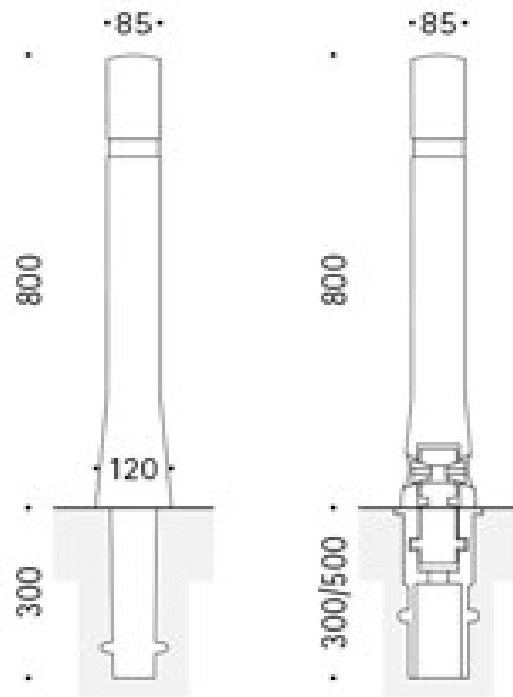

## Beispielfotos

04.12.2025 14:55:30  
27 Marktstraße  
Mayen  
Rheinland-Pfalz