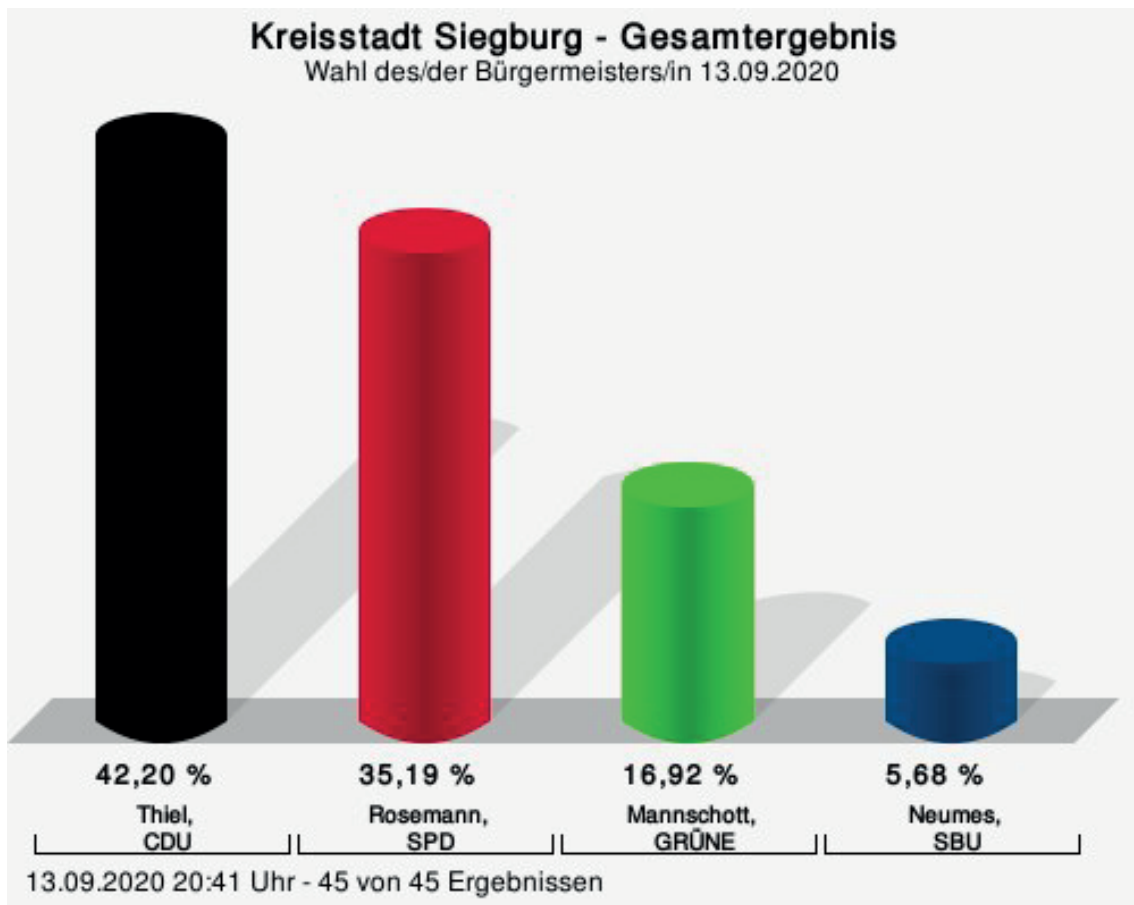

# Wahl des/der Bürgermeisters/in Kreisstadt Siegburg

	Anzahl	Prozent
Thiel, CDU	7.202	42,20 %
Rosemann, SPD	6.006	35,19 %
Manschott, GRÜNE	2.888	16,92 %
Neumes, SBU	970	5,68 %

Thiel, CDU = Ursula Thiel, Christlich Demokratische Union Deutschlands  
 Rosemann, SPD = Stefan Rosemann, Sozialdemokratische Partei Deutschlands  
 Manschott, GRÜNE = Annette Manschott, BÜNDNIS 90/DIE GRÜNEN  
 Neumes, SBU = Hans-Joachim Neumes, Siegburger Bürger Union e.V.

Es findet eine Stichwahl statt zwischen

Thiel, Ursula (CDU)	Rosemann, Stefan (SPD)
---------------------	------------------------