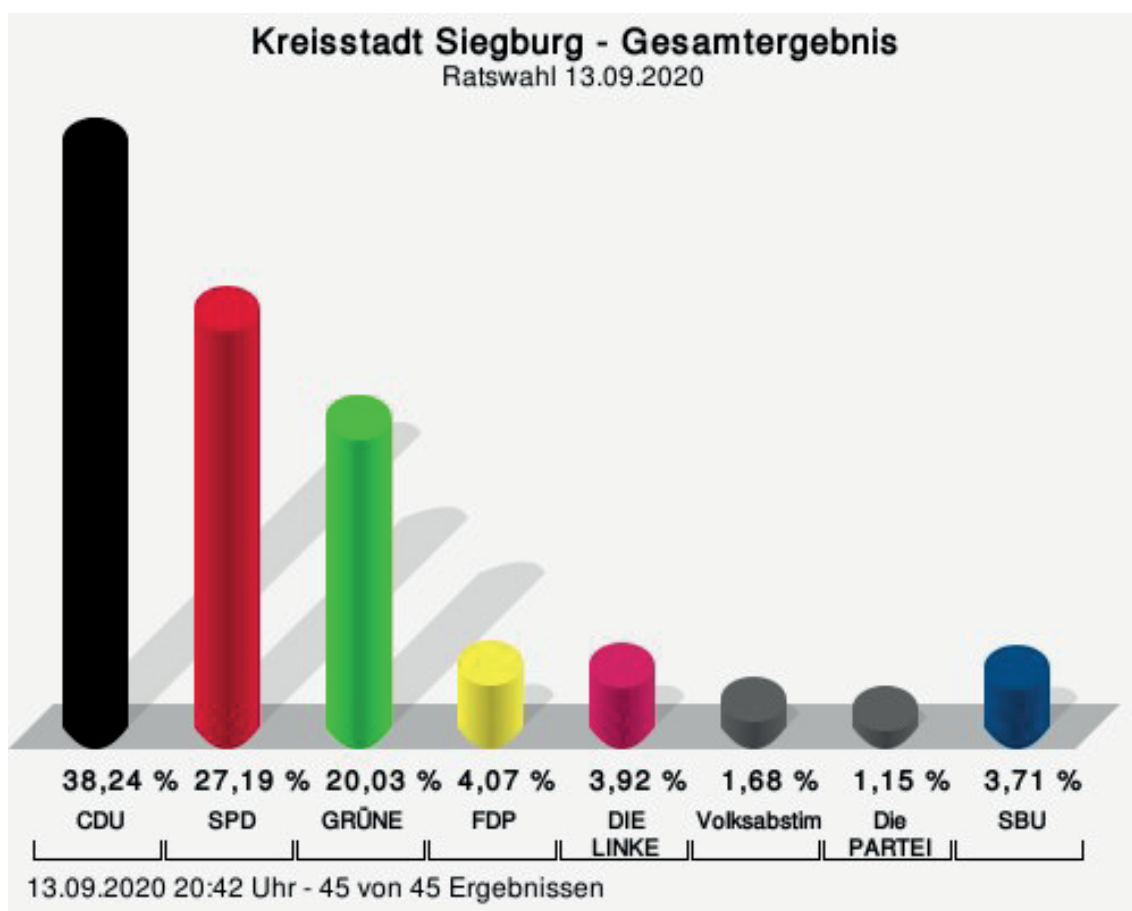

Ratswahl

Kreisstadt Siegburg

	Anzahl	Prozent
CDU	6.548	38,24 %
SPD	4.655	27,19 %
GRÜNE	3.430	20,03 %
FDP	697	4,07 %
DIE LINKE	672	3,92 %
Volksabstimmung	287	1,68 %
Die PARTEI	197	1,15 %
SBU	636	3,71 %

CDU = Christlich Demokratische Union Deutschlands

SPD = Sozialdemokratische Partei Deutschlands

GRÜNE = BÜNDNIS 90/DIE GRÜNEN

FDP = Freie Demokratische Partei

Volksabstimmung = Ab jetzt...Demokratie durch Volksabstimmung - Politik für die Menschen

Die PARTEI = Partei für Arbeit, Rechtsstaat, Tierschutz, Elitenförderung und basisdemokratische Initiative

SBU = Siegburger Bürger Union e.V.

Sitzverteilung

Hinweis: Die Sitzzahl wurde von 44 auf 50 aufgestockt.

Kreisstadt Siegburg - Gesamtergebnis - Sitzverteilung

Ratswahl 13.09.2020

13.09.2020 20:42 Uhr

 DIE LINKE
 SPD
 GRÜNE
 SBU
 Volksabstimmung
 FDP
 CDU