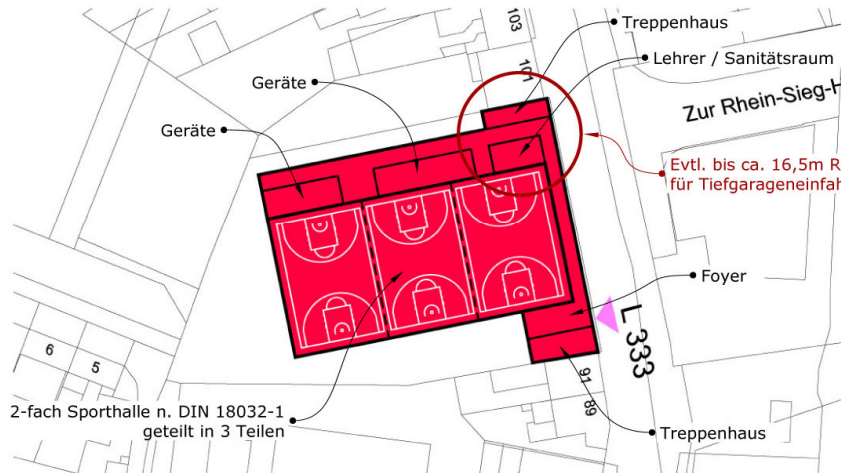

Sporthalle Gymnasium Siegburg Alleestraße

Variante 1a

Sporthalle Gymnasium Siegburg Alleestraße

Variante 1b

Sporthalle Gymnasium Siegburg Alleestraße

Variante 2

Sporthalle Gymnasium Siegburg Alleestraße

Variante 3

Sporthalle Gymnasium Siegburg Alleestraße

Variante 4

Sporthalle Gymnasium Siegburg Alleestraße

Variante 5

Sporthalle Gymnasium Siegburg Alleestraße

Variante 5 – Ansicht zur Wilhelmstraße

Sporthalle Gymnasium Siegburg Alleestraße

Variante 5 – Übersicht Funktionen

Erdgeschoss

1.Obergeschoss

2.Obergeschoss

3.Obergeschoss

Sporthalle Gymnasium Siegburg Alleestraße

Variante 5 – mit Tiefgarageneinfahrt

Vogelperspektive aus Süd

Vogelperspektive aus Nord-Ost

Perspektive aus Wilhelmstraße

Sporthalle Gymnasium Siegburg Alleestraße

Variante 6

Sporthalle Gymnasium Siegburg Alleestraße

Zeitstrahl