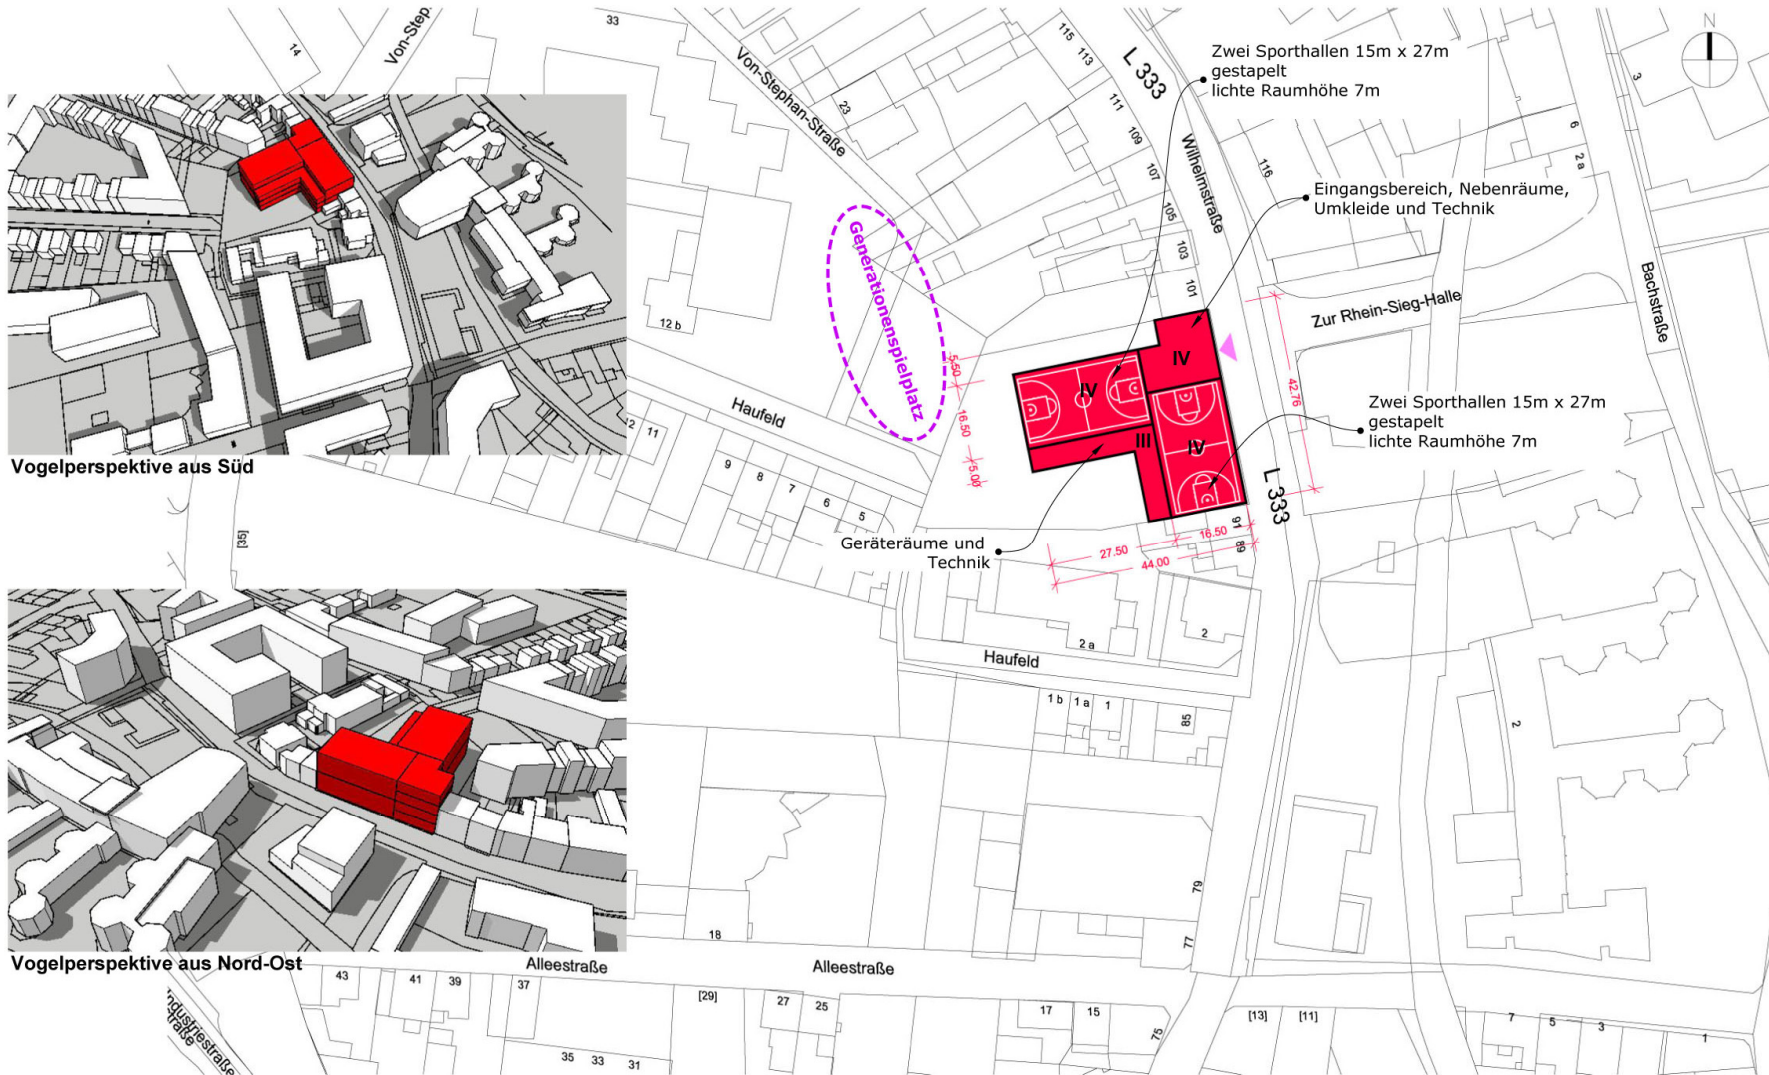

Sporthalle Gymnasium Siegburg Alleestraße

Variante 1a

Sporthalle Gymnasium Siegburg Alleestraße

Variante 1b

Sporthalle Gymnasium Siegburg Alleestraße

Variante 2

Sporthalle Gymnasium Siegburg Alleestraße

Variante 3

Sporthalle Gymnasium Siegburg Alleestraße

Variante 4

Sporthalle Gymnasium Siegburg Alleestraße

Variante 5

Sporthalle Gymnasium Siegburg Alleestraße

Variante 5 – Ansicht zur Wilhelmstraße

Sporthalle Gymnasium Siegburg Alleestraße

Variante 5 – Übersicht Funktionen

Erdgeschoss

1.Obergeschoss

2.Obergeschoss

3.Obergeschoss

Sporthalle Gymnasium Siegburg Alleestraße

Variante 5 – mit Tiefgarageneinfahrt

Vogelperspektive aus Süd

Vogelperspektive aus Nord-Ost

Perspektive aus Wilhelmstraße

Sporthalle Gymnasium Siegburg Alleestraße

Variante 6

Sporthalle Gymnasium Siegburg Alleestraße

Zeitstrahl