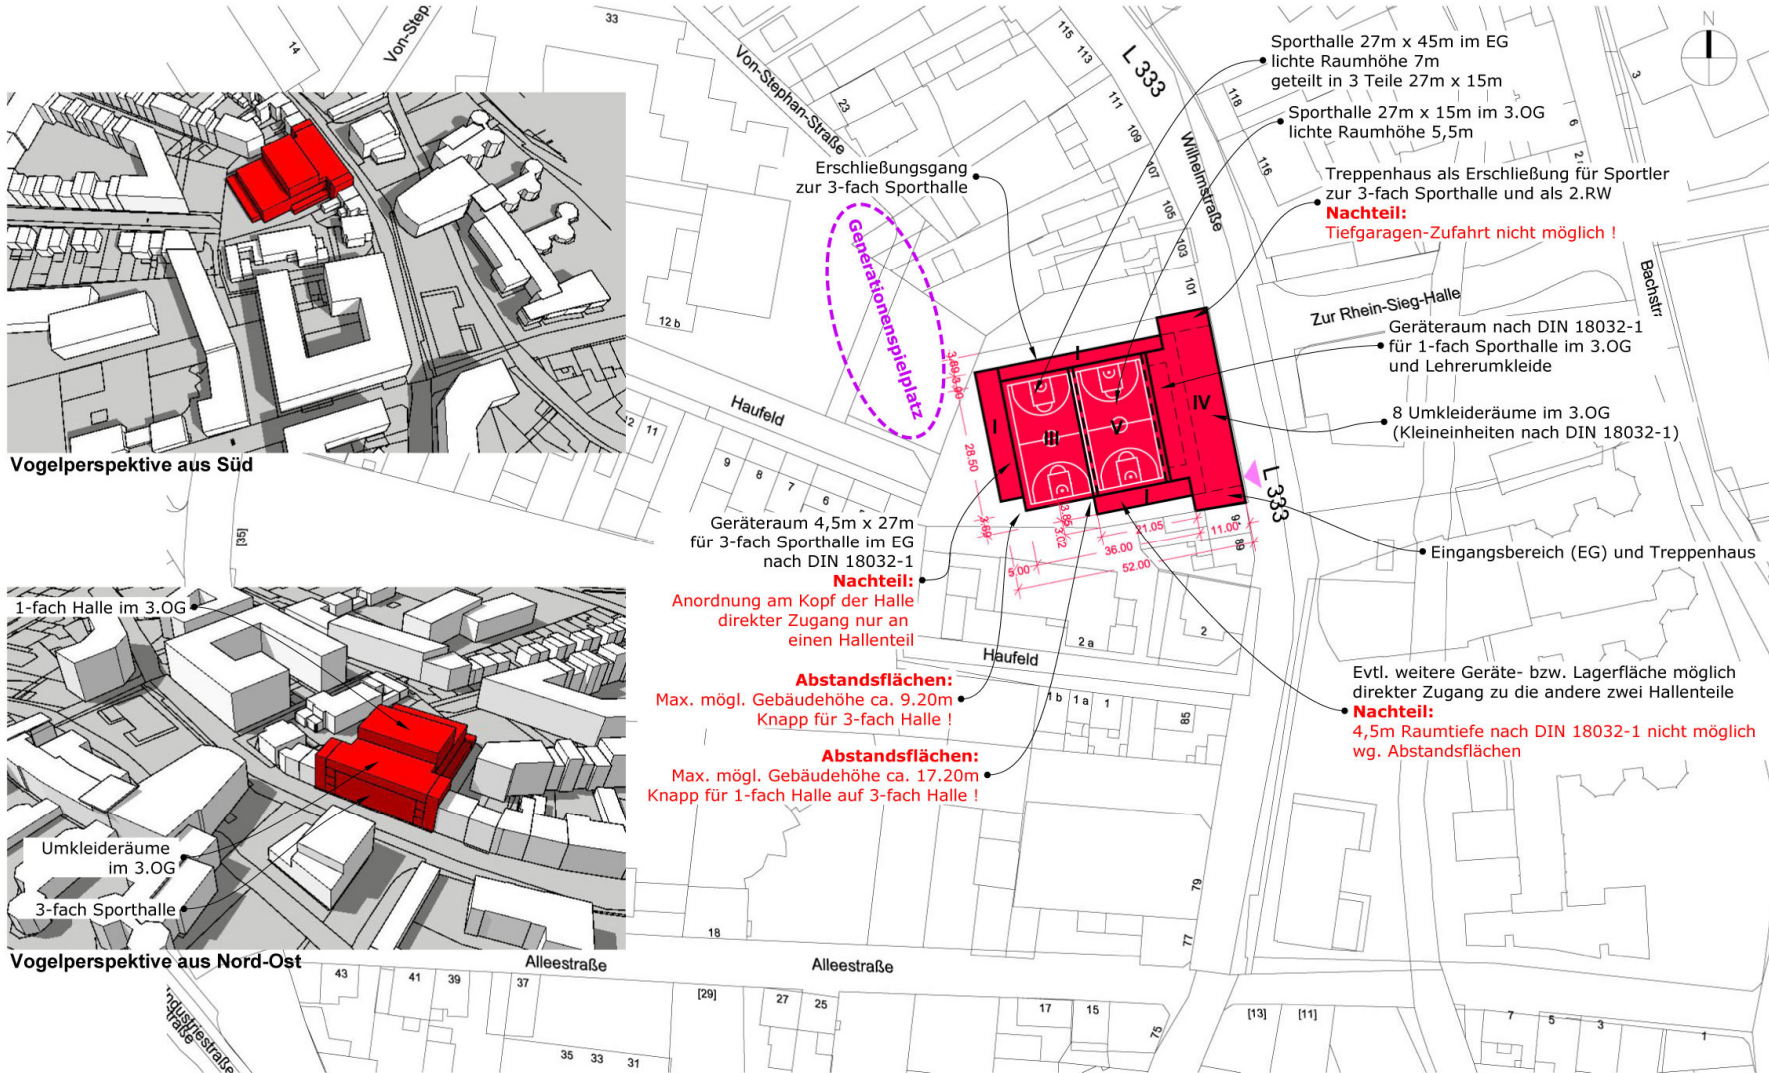

Sporthalle Gymnasium Siegburg Alleestraße

Variante 1a

Sporthalle Gymnasium Siegburg Alleestraße

Variante 1b

Sporthalle Gymnasium Siegburg Alleestraße

Variante 2

Sporthalle Gymnasium Siegburg Alleestraße

Variante 3

Sporthalle Gymnasium Siegburg Alleestraße

Variante 4

Sporthalle Gymnasium Siegburg Alleestraße

Variante 5

Sporthalle Gymnasium Siegburg Alleestraße

Variante 5 – Ansicht zur Wilhelmstraße

Sporthalle Gymnasium Siegburg Alleestraße

Variante 5 – Übersicht Funktionen

Erdgeschoss

1.Obergeschoss

2.Obergeschoss

3.Obergeschoss

Sporthalle Gymnasium Siegburg Alleestraße

Variante 5 – mit Tiefgarageneinfahrt

Vogelperspektive aus Süd

Vogelperspektive aus Nord-Ost

Perspektive aus Wilhelmstraße

Sporthalle Gymnasium Siegburg Alleestraße

Variante 6

Sporthalle Gymnasium Siegburg Alleestraße

Zeitstrahl