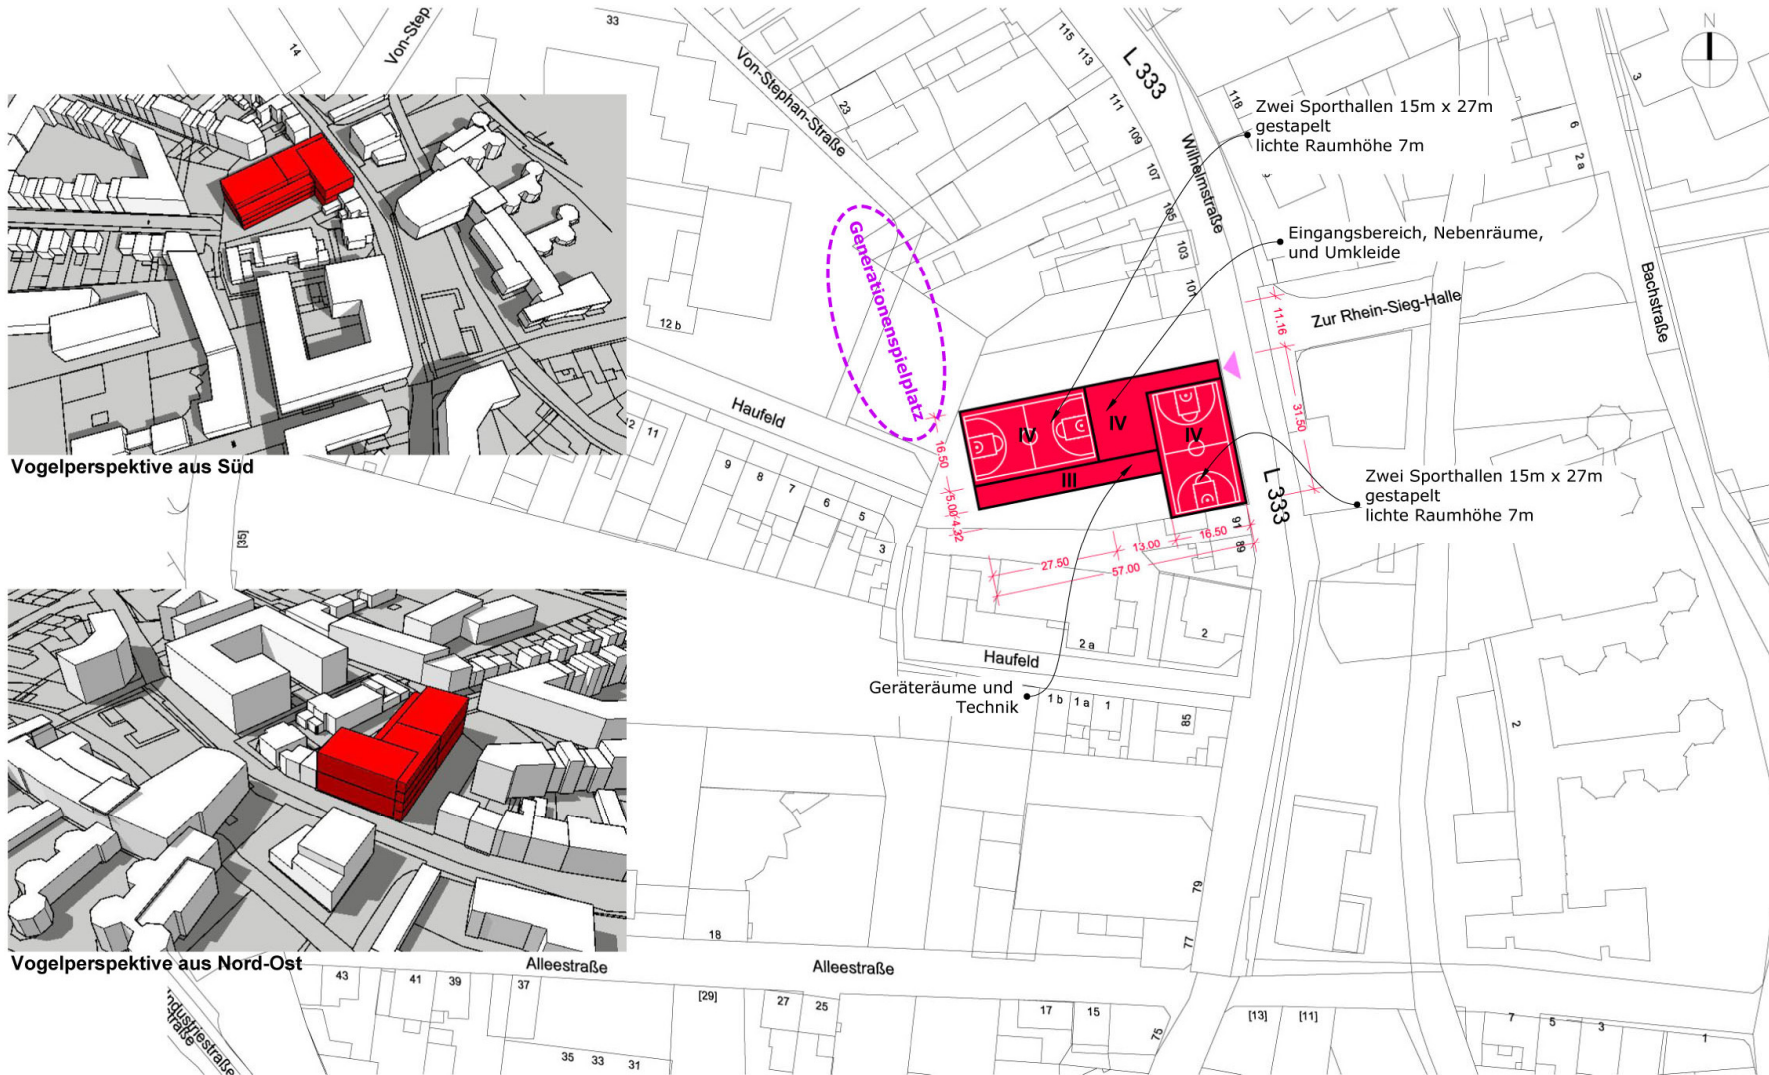

Sporthalle Gymnasium Siegburg Alleestraße

Variante 1a

Sporthalle Gymnasium Siegburg Alleestraße

Variante 1b

Sporthalle Gymnasium Siegburg Alleestraße

Variante 2

Sporthalle Gymnasium Siegburg Alleestraße

Variante 3

Sporthalle Gymnasium Siegburg Alleestraße

Variante 4

Sporthalle Gymnasium Siegburg Alleestraße

Variante 5

Sporthalle Gymnasium Siegburg Alleestraße

Variante 5 – Ansicht zur Wilhelmstraße

Sporthalle Gymnasium Siegburg Alleestraße

Variante 5 – Übersicht Funktionen

Erdgeschoss

1.Obergeschoss

2.Obergeschoss

3.Obergeschoss

Sporthalle Gymnasium Siegburg Alleestraße

Variante 5 – mit Tiefgarageneinfahrt

Vogelperspektive aus Süd

Vogelperspektive aus Nord-Ost

Perspektive aus Wilhelmstraße

Sporthalle Gymnasium Siegburg Alleestraße

Variante 6

Sporthalle Gymnasium Siegburg Alleestraße

Zeitstrahl