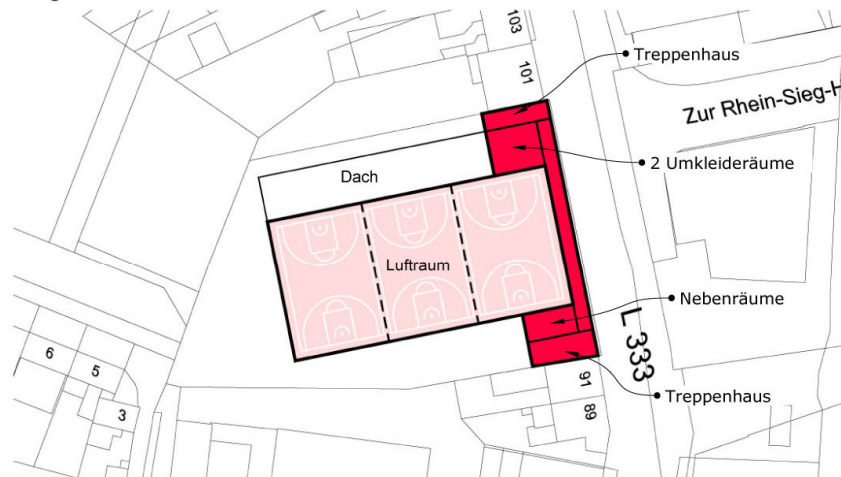

Sporthalle Gymnasium Siegburg Alleestraße

Variante 1a

Sporthalle Gymnasium Siegburg Alleestraße

Variante 1b

Sporthalle Gymnasium Siegburg Alleestraße

Variante 2

Sporthalle Gymnasium Siegburg Alleestraße

Variante 3

Sporthalle Gymnasium Siegburg Alleestraße

Variante 4

Sporthalle Gymnasium Siegburg Alleestraße

Variante 5

Sporthalle Gymnasium Siegburg Alleestraße

Variante 5 – Ansicht zur Wilhelmstraße

Sporthalle Gymnasium Siegburg Alleestraße

Variante 5 – Übersicht Funktionen

Erdgeschoss

1.Obergeschoss

2.Obergeschoss

3.Obergeschoss

Sporthalle Gymnasium Siegburg Alleestraße

Variante 5 – mit Tiefgarageneinfahrt

Vogelperspektive aus Süd

Vogelperspektive aus Nord-Ost

Perspektive aus Wilhelmstraße

Sporthalle Gymnasium Siegburg Alleestraße

Variante 6

Sporthalle Gymnasium Siegburg Alleestraße

Zeitstrahl