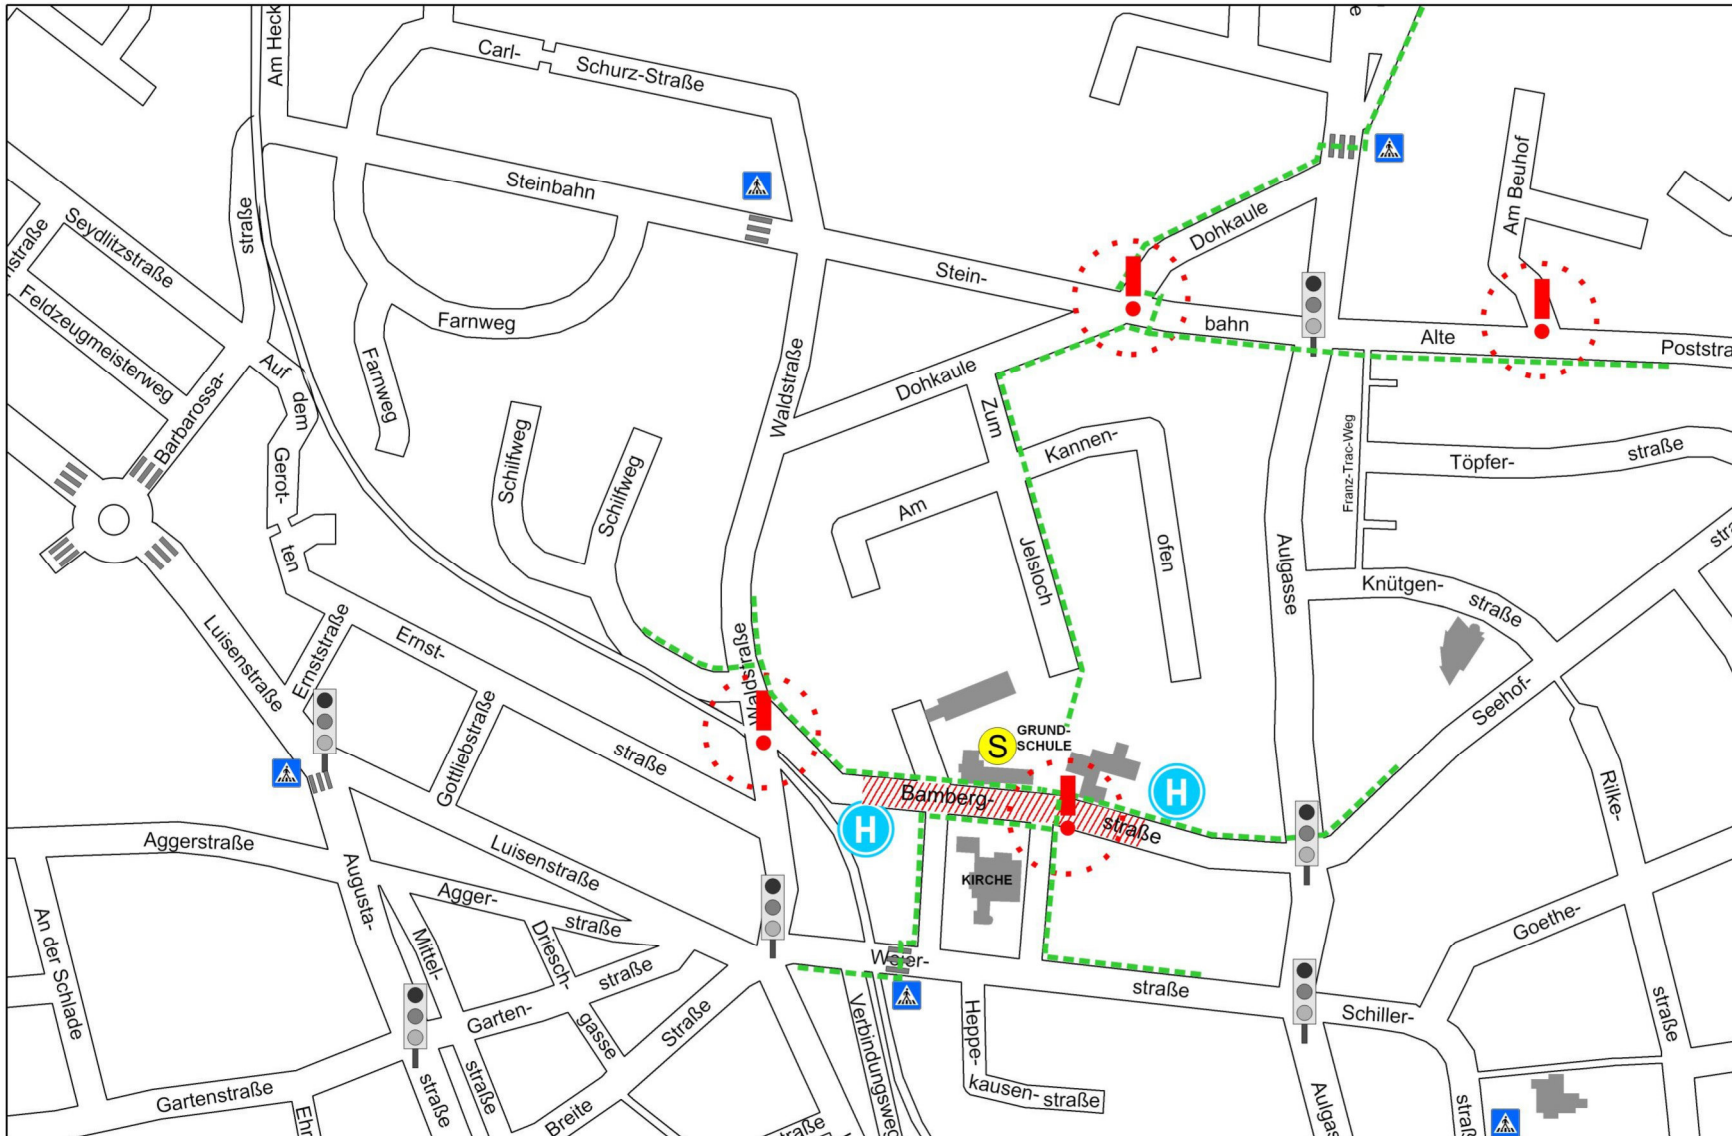

KREISSTADT SIEGBURG

Empfohlener Schulweg zur Grundschule Nord (Bezirk 2)

Legende

- Schule
- Empfohlener Schulweg
- Zebrastreifen
- Ampel
- VORSICHT!
Keine Überquerungshilfe
- Eltern-Halte-möglichkeit
- In diesem Bereich bitte NICHT halten