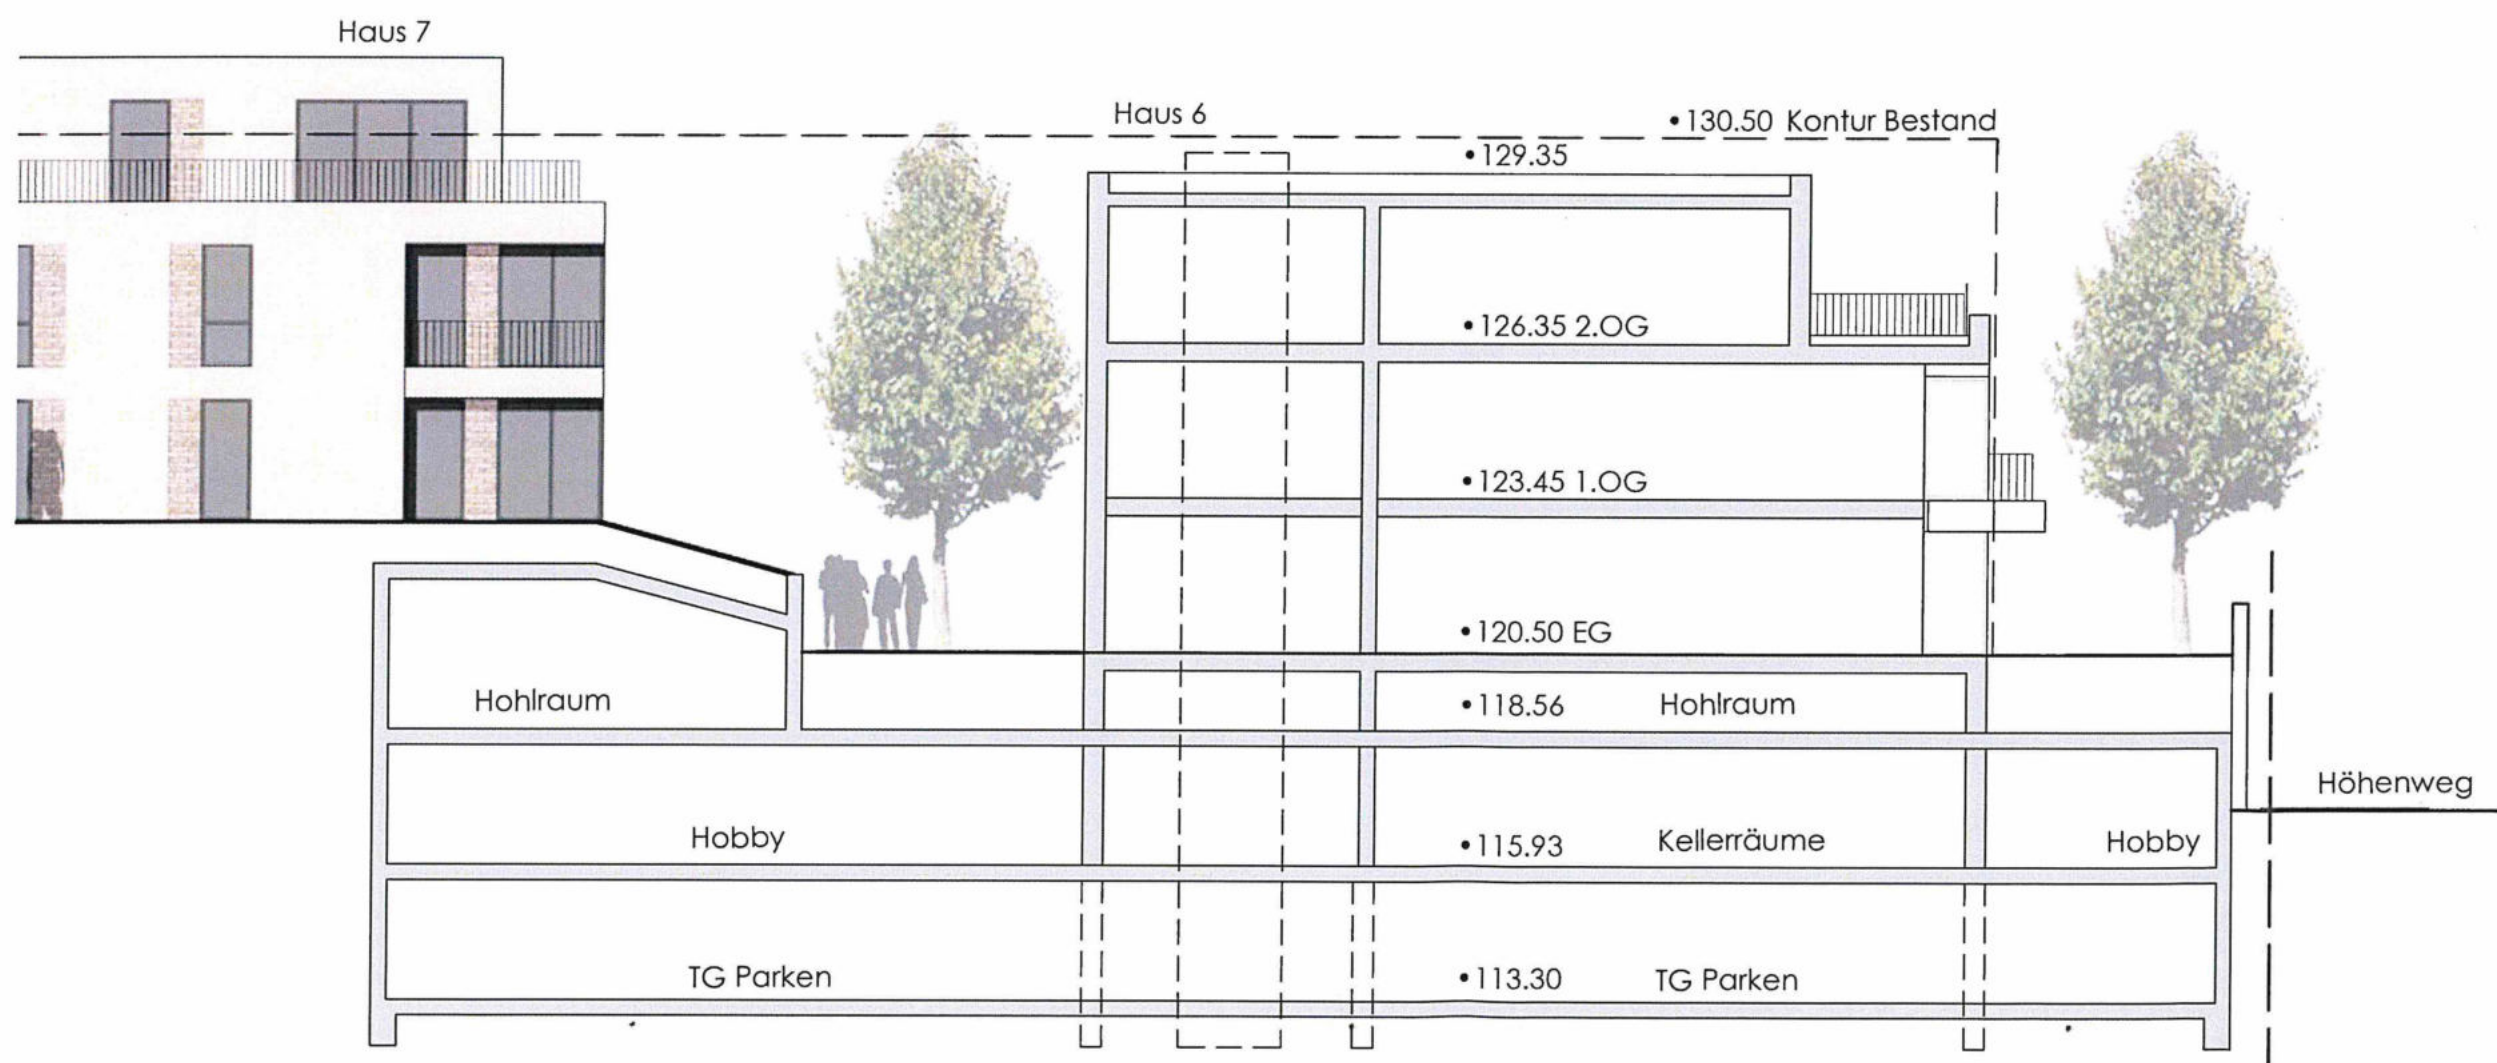

Stand April 2022

**BV :**  
Entwicklung eines  
Wohnungsprojektes  
Buchenweg, Siegburg  
(Hotelstandort)

Lageplan Konzept  
M 1:500

**Bauherr:**  
Immobilienfonds  
Waldhotel Siegburg  
GbR

**Betreuung:**  
Josef Esch -  
Bau GmbH & Co KG

**pbs architekten**  
Gerlach Wolf Riedel

Stand April 2022

**BV :**  
Entwicklung eines  
Wohnungsprojektes  
Buchenweg, Siegburg  
(Hotelstandort)

Ansichten  
(maßstabslos)

**Bauherr:**  
Immobilienfonds  
Waldhotel Siegburg  
GbR

**Betreuung:**  
Josef Esch -  
Bau GmbH & Co KG

**pbs architekten**  
Gerlach Wolf Riedel

Stand April 2022

**BV :**  
**Entwicklung eines  
Wohnungsprojektes  
Buchenweg, Siegburg  
(Hotelstandort)**

Schnitt M 1:200