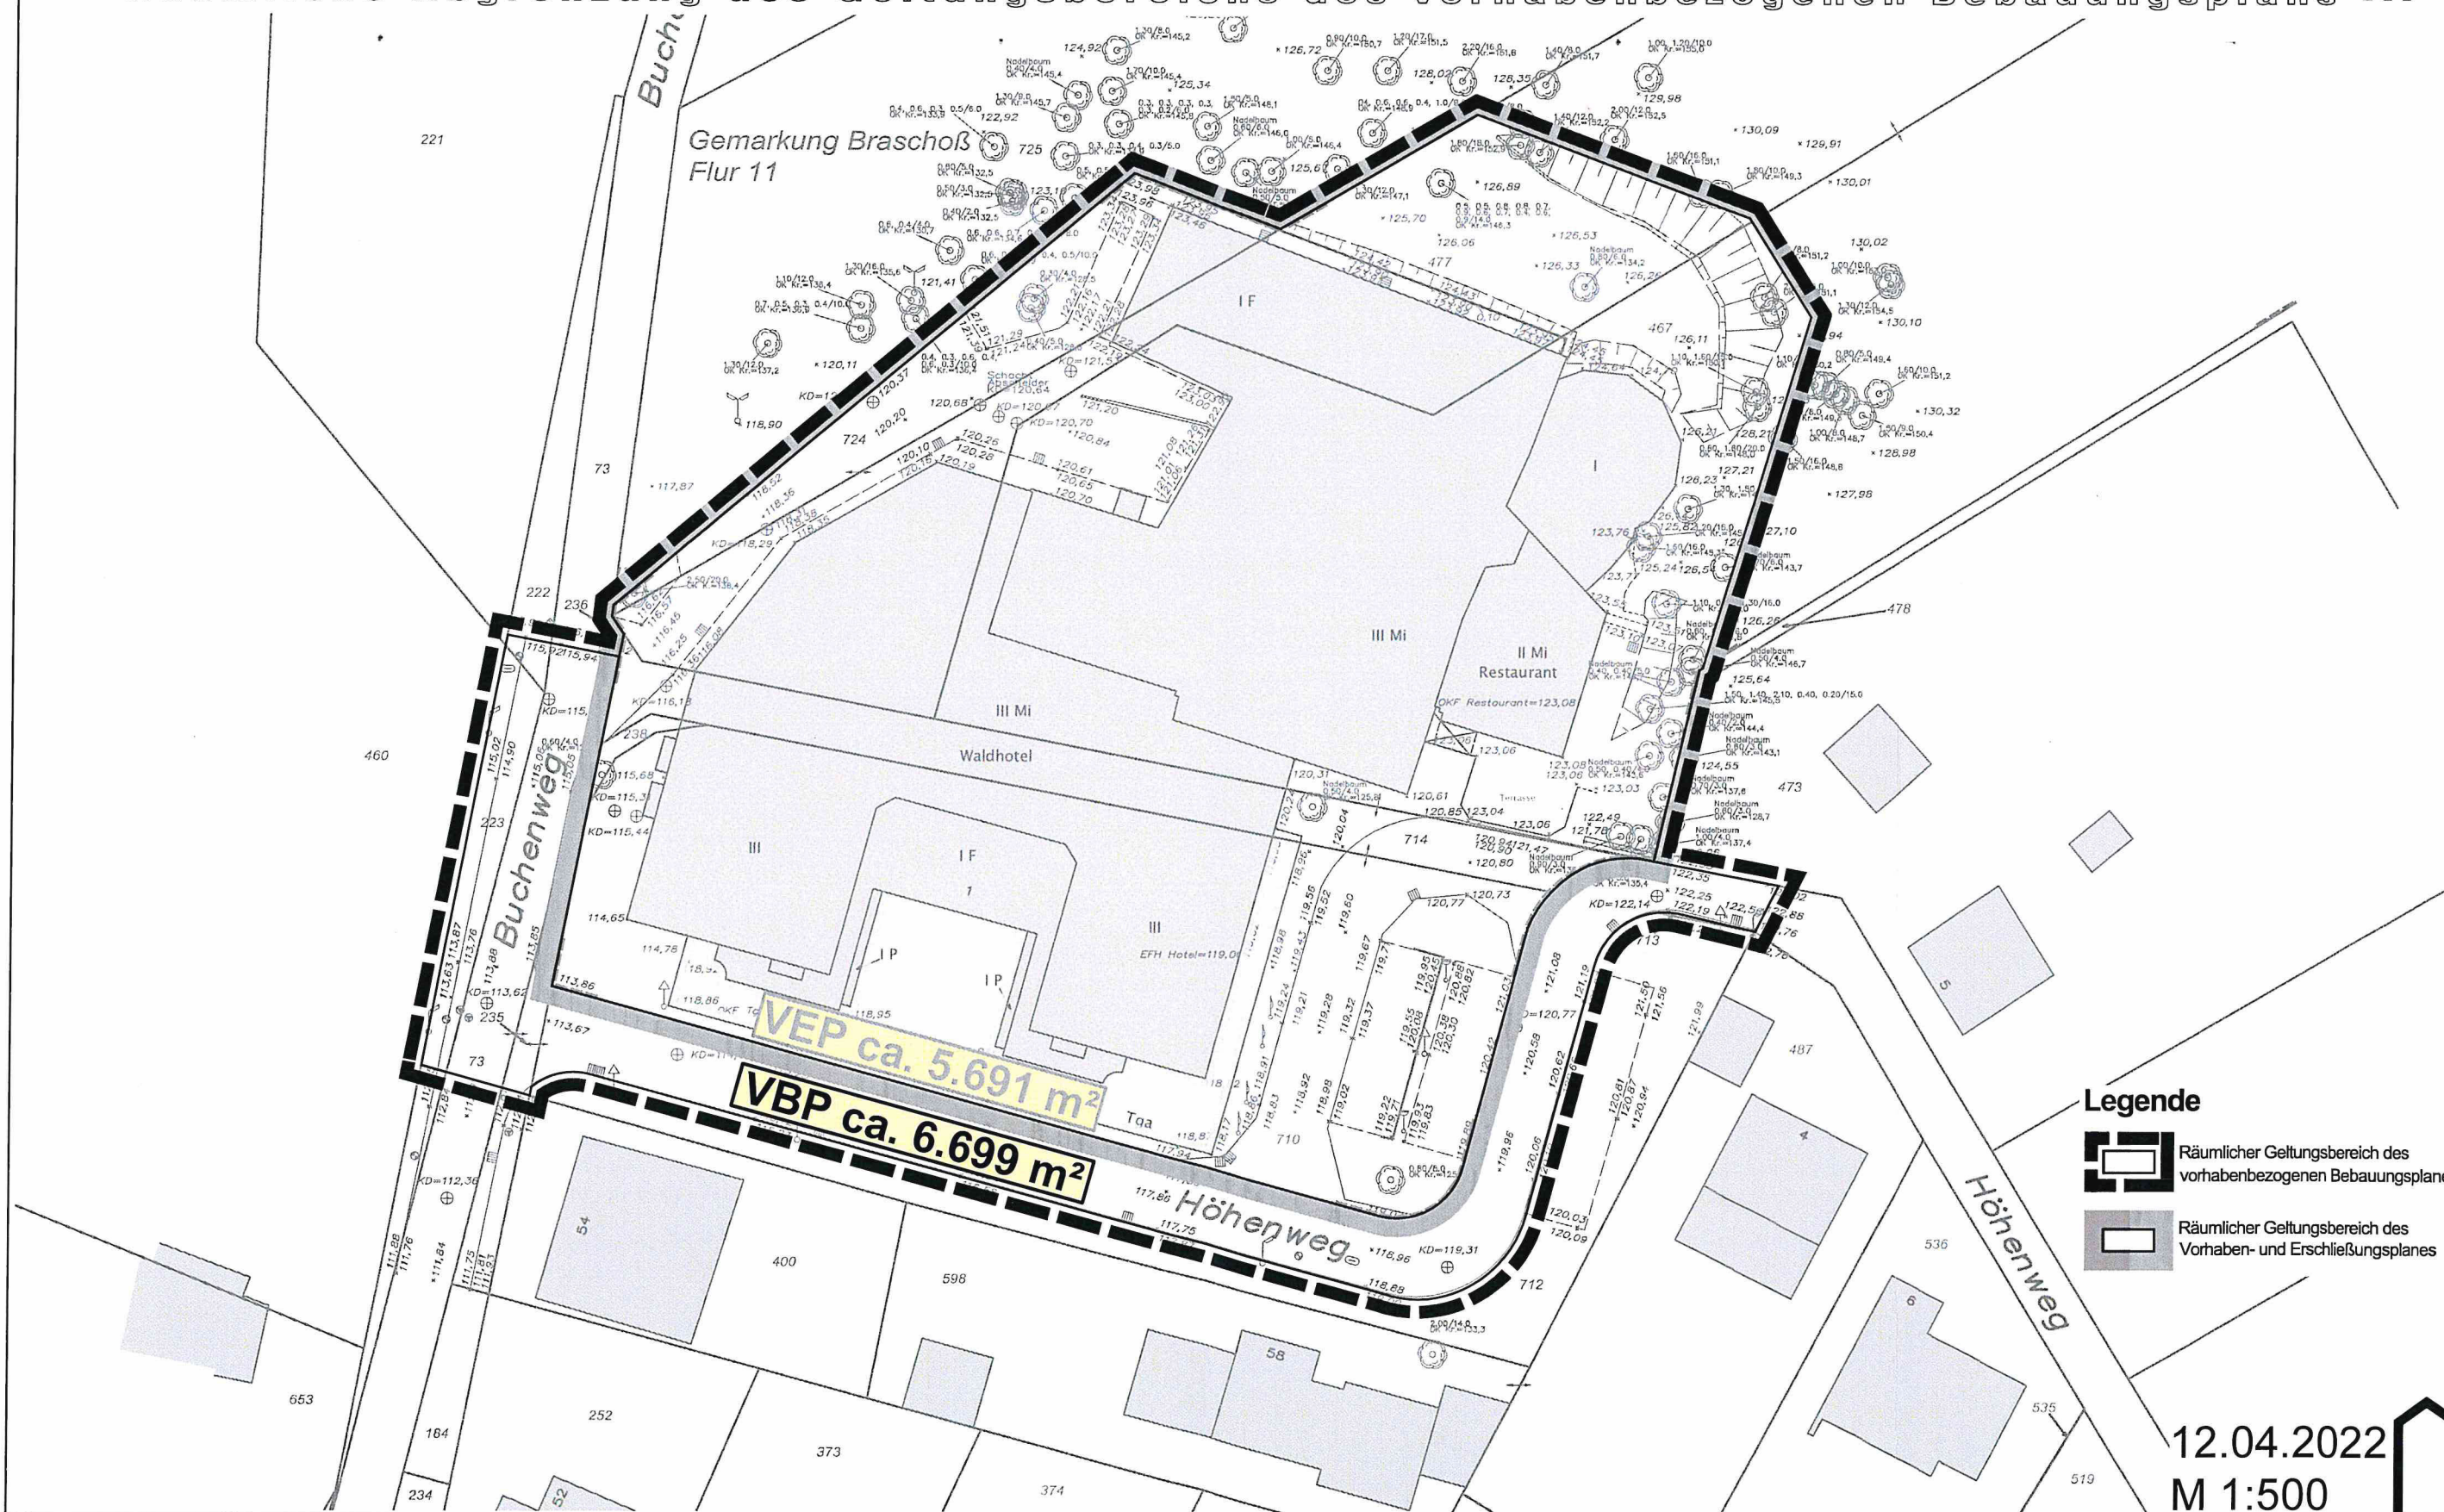

KREISSTADT SIEGBURG

VORHABENBEZOGENER BEBAUUNGSPLAN NR. 65/1

- Vorentwurf -

Bereich zwischen Buchenweg und Höhenweg

--- Räumliche Abgrenzung des Geltungsbereichs des vorhabenbezogenen Bebauungsplans ---

Legende

-  Räumlicher Geltungsbereich des vorhabenbezogenen Bebauungsplanes
-  Räumlicher Geltungsbereich des Vorhaben- und Erschließungsplanes

12.04.2022
M 1:500

KREISSTADT SIEGBURG

VORHABENBEZOGENER BEBAUUNGSPLAN NR. 65/1

- Vorentwurf -

Bereich zwischen Buchenweg und Höhenweg

--- Räumliche Abgrenzung des Geltungsbereichs des vorhabenbezogenen Bebauungsplans ---

Legende

-  Räumlicher Geltungsbereich des vorhabenbezogenen Bebauungsplanes
-  Räumlicher Geltungsbereich des Vorhaben- und Erschließungsplanes