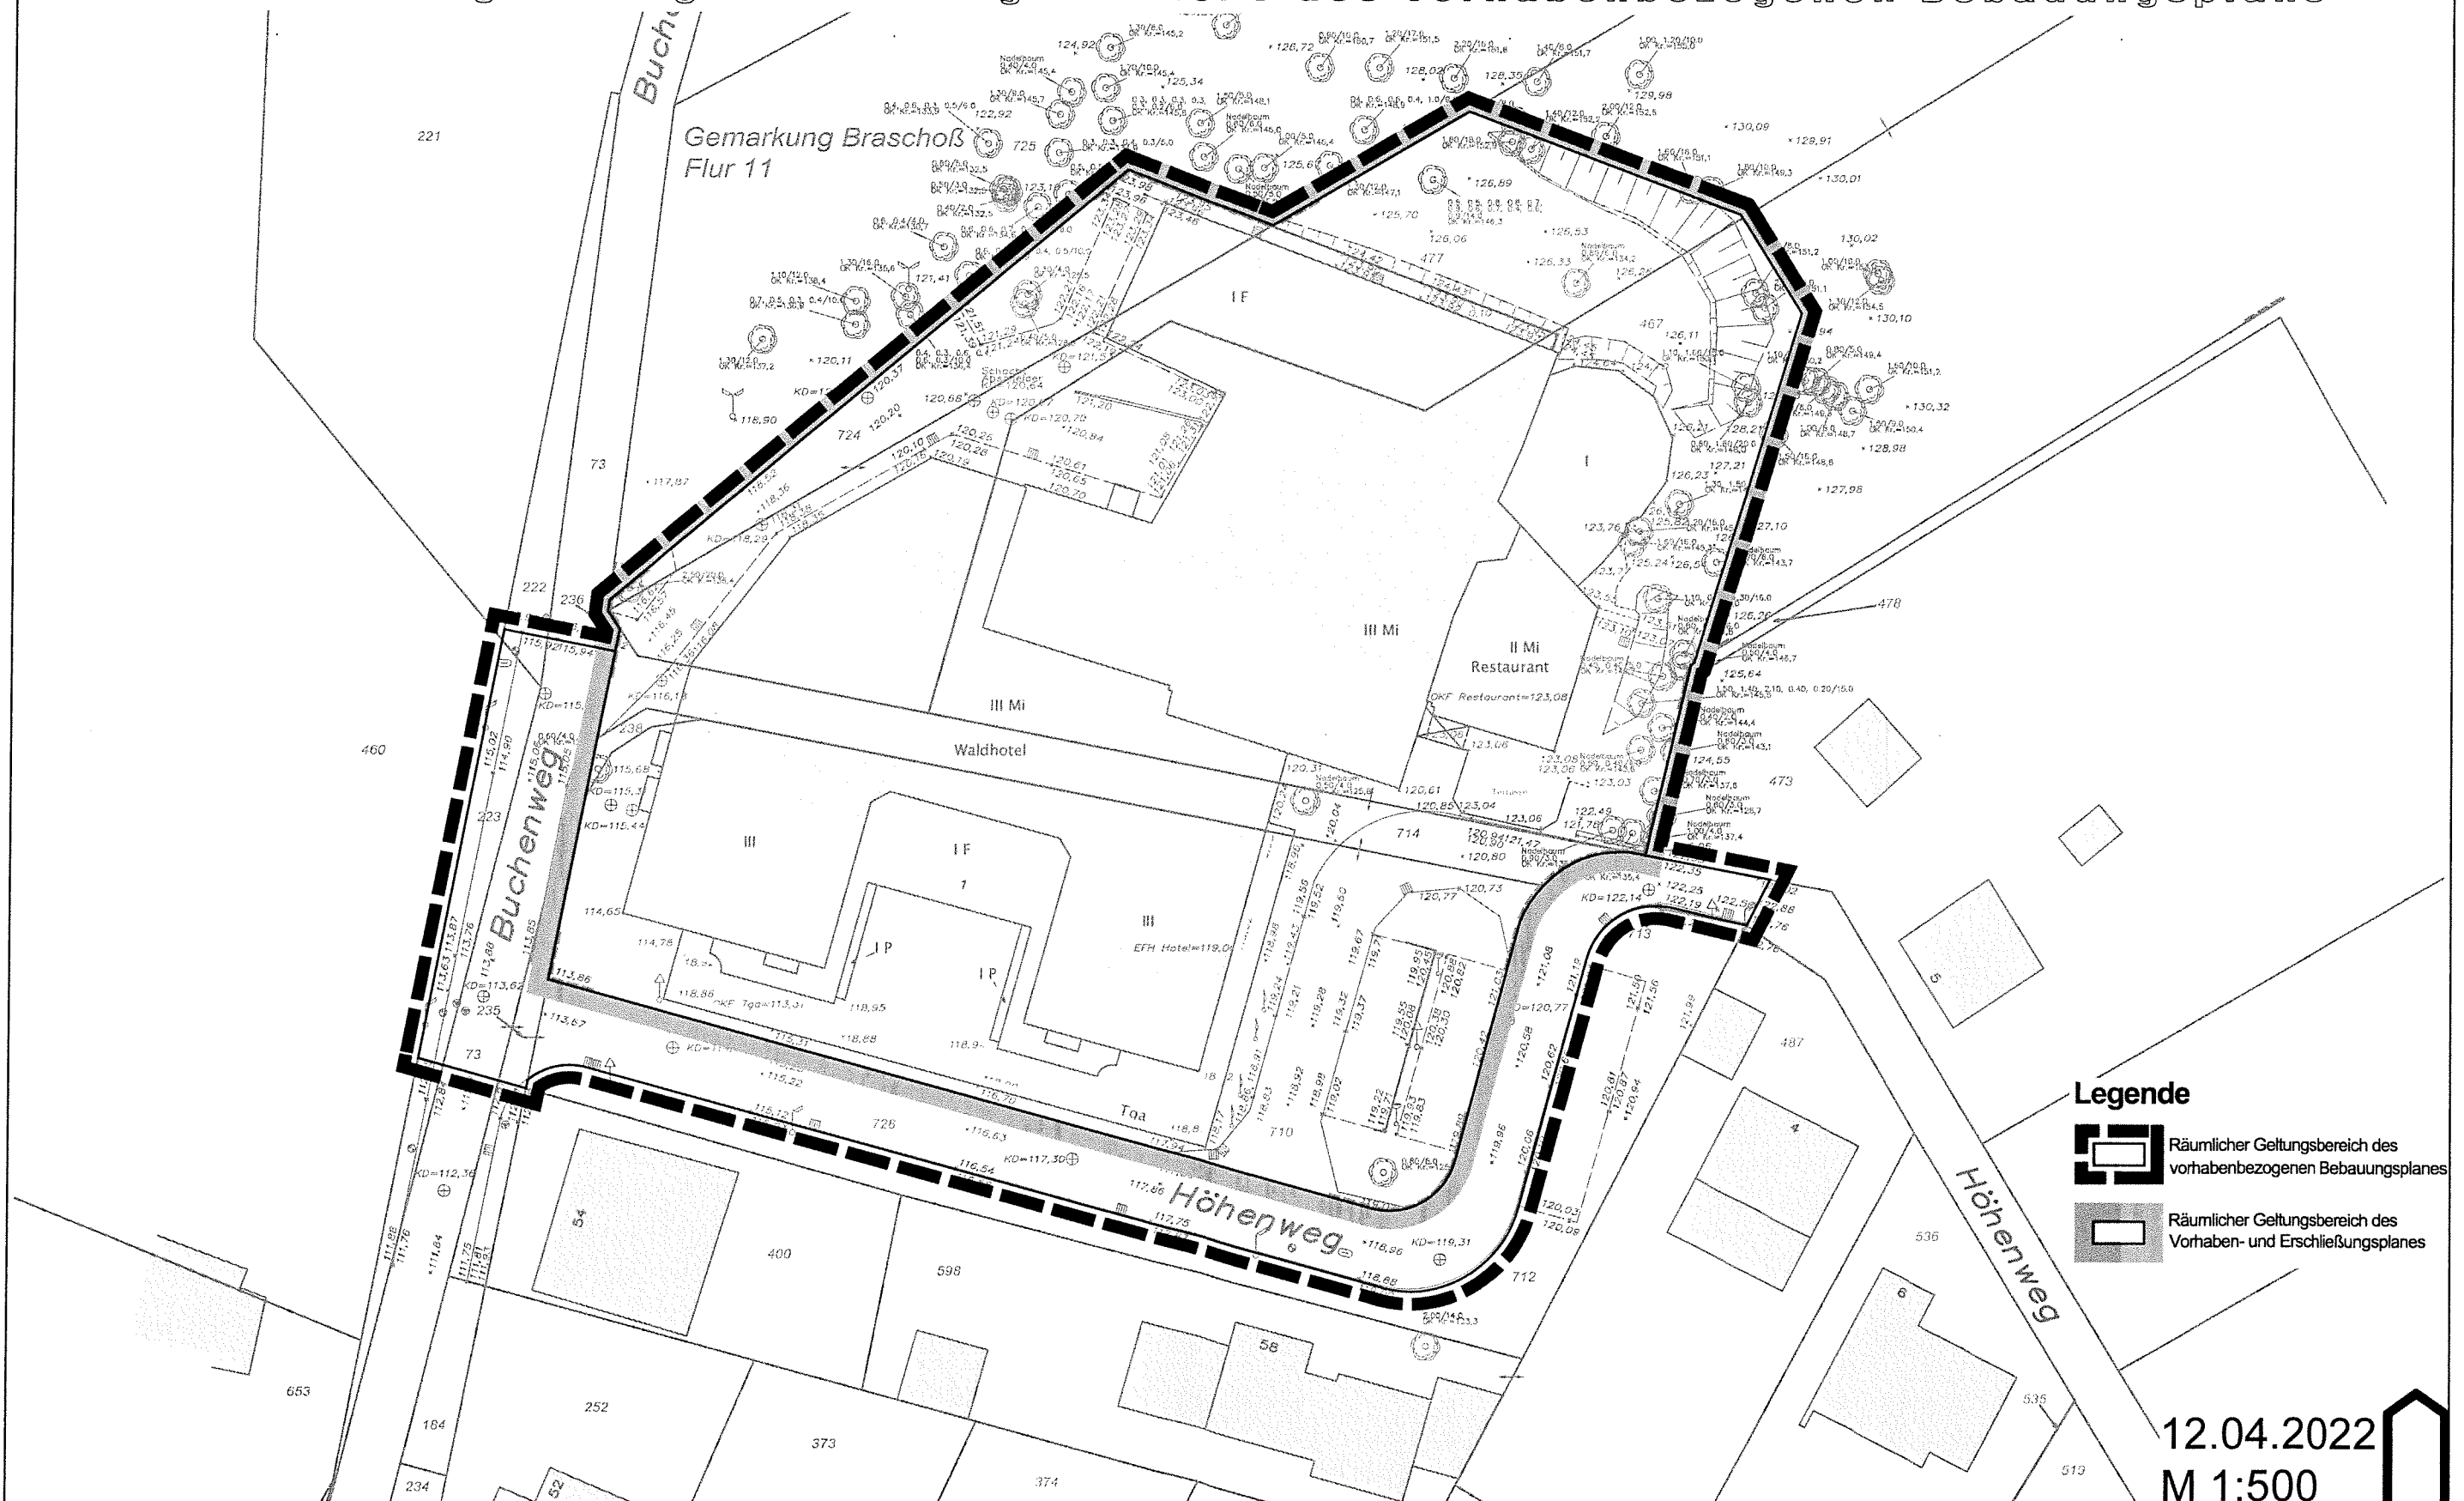

KREISSTADT SIEGBURG

VORHABENBEZOGENER BEBAUUNGSPLAN NR. 65/1

- Vorentwurf -

Bereich zwischen Buchenweg und Höhenweg

--- Räumliche Abgrenzung des Geltungsbereichs des vorhabenbezogenen Bebauungsplans ---

Legende

-  Räumlicher Geltungsbereich des vorhabenbezogenen Bebauungsplanes
-  Räumlicher Geltungsbereich des Vorhaben- und Erschließungsplanes

12.04.2022
M 1:500

KREISSTADT SIEGBURG

VORHABENBEZOGENER BEBAUUNGSPLAN NR. 65/1

- Vorentwurf -

Bereich zwischen Buchenweg und Höhenweg

--- Räumliche Abgrenzung des Geltungsbereichs des vorhabenbezogenen Bebauungsplans ---

Legende

-  Räumlicher Geltungsbereich des vorhabenbezogenen Bebauungsplanes
-  Räumlicher Geltungsbereich des Vorhaben- und Erschließungsplanes