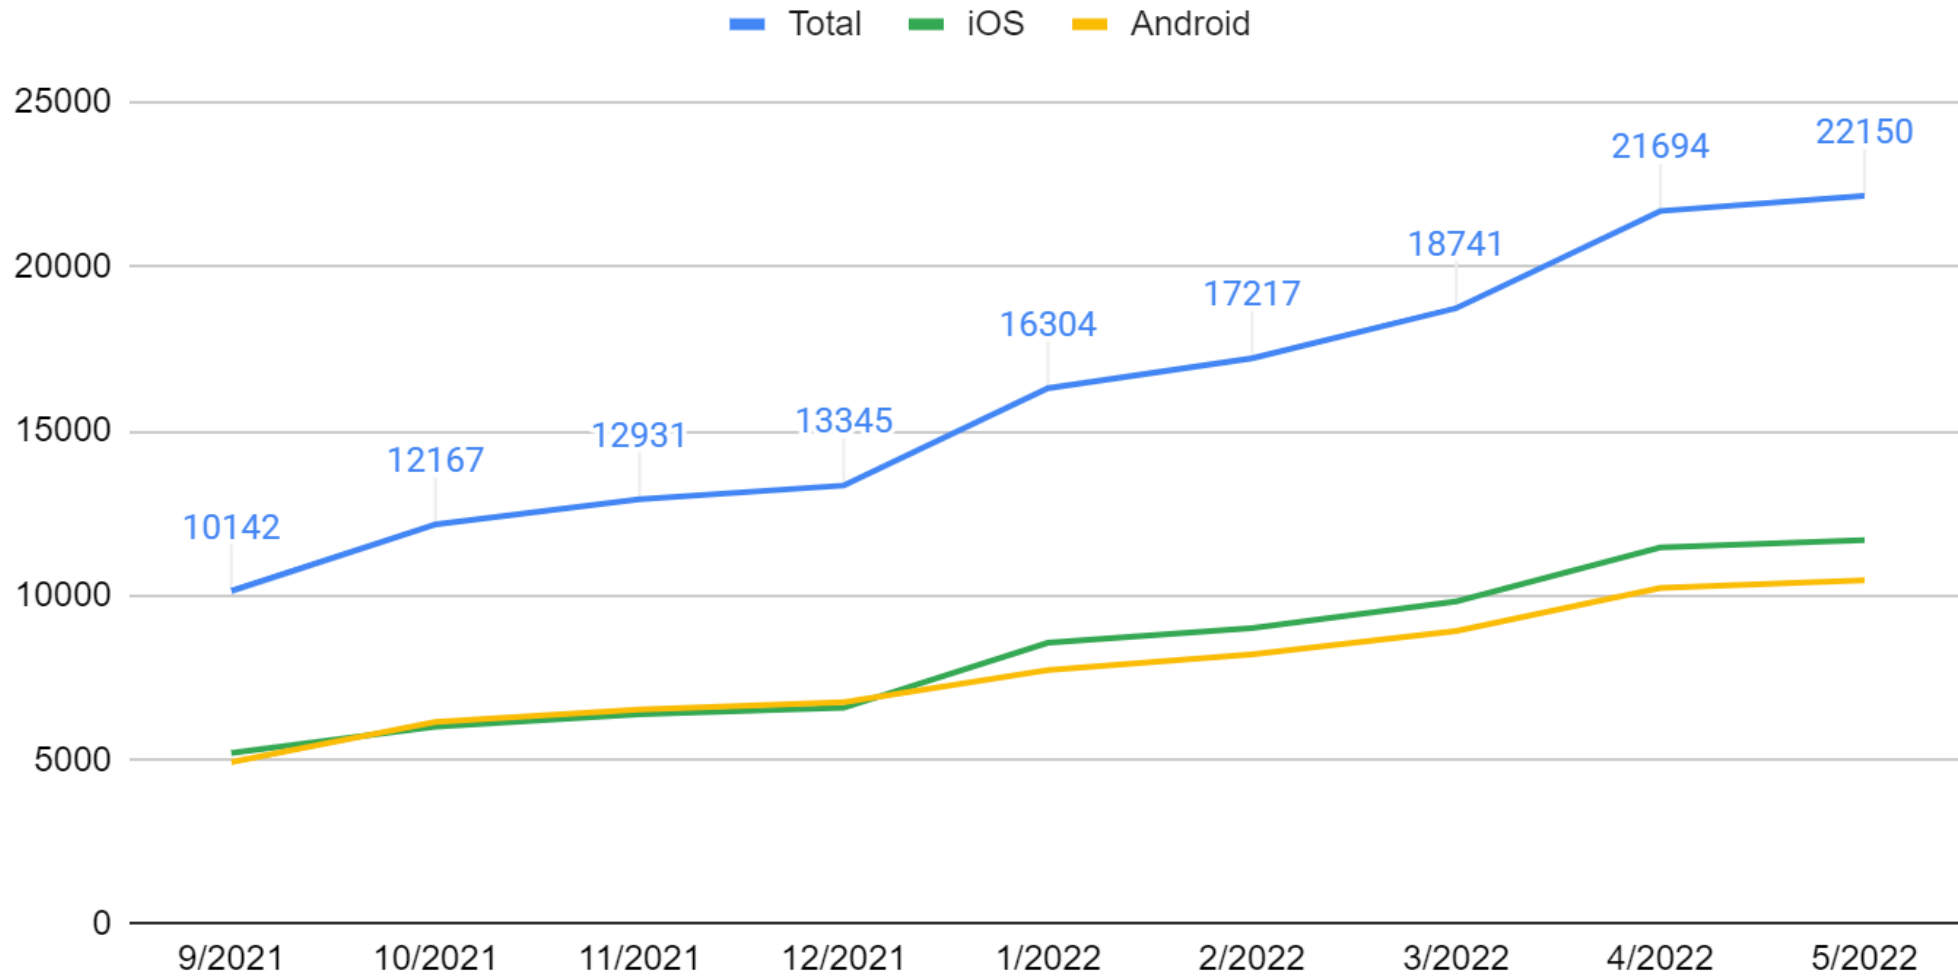

Aktive, registrierte Nutzer

Stadt Siegburg

Gezählt werden Nutzer, die ein Konto bei Citykey haben und die App mindestens einmal im Monat genutzt haben. Da Citykey auch anonym genutzt werden kann, liegt die tatsächliche Anzahl aktiver Nutzer höher.

Citykey Benutzerakquise

Datenquellen: App Store Connect (Total Downloads/month), Google Play (All user acquisitions/month)

Nutzeraktivität

Besuche der Seite eines Dienstes

Quelle: Citykey Plattform. Die Daten sind kumuliert über alle Städte; Zeitraum: September 2021 bis Mai 2022.