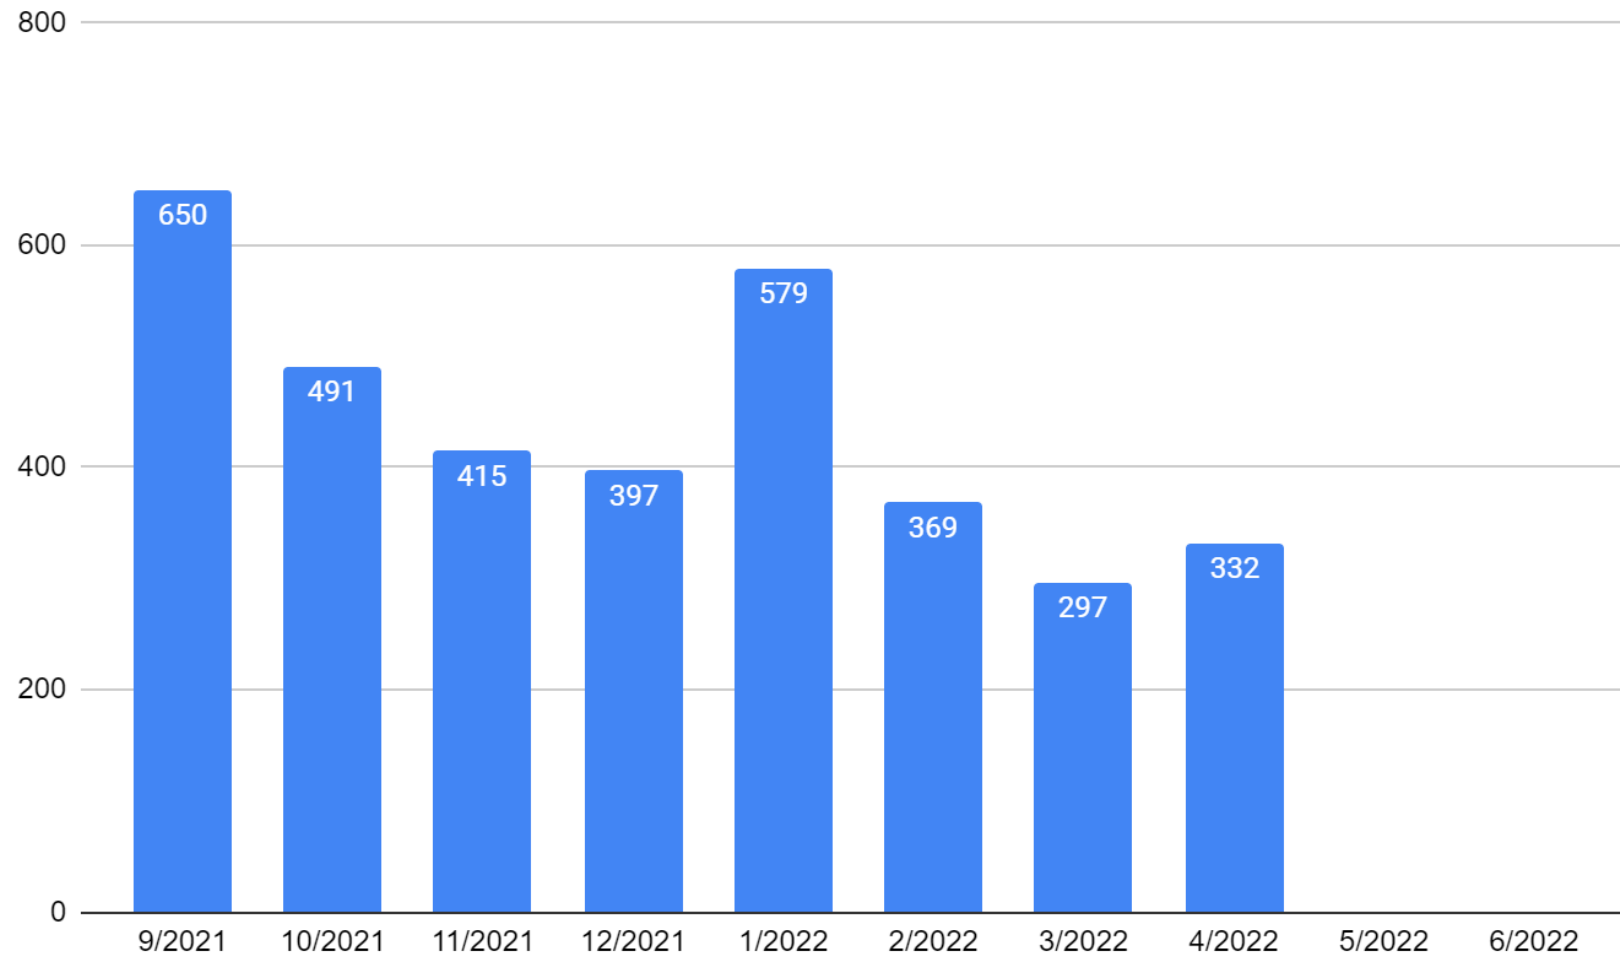

Aktive, registrierte Nutzer

Stadt Siegburg

Gezählt werden Nutzer, die ein Konto bei Citykey haben und die App mindestens einmal im Monat genutzt haben. Da Citykey auch anonym genutzt werden kann, liegt die tatsächliche Anzahl aktiver Nutzer höher.

Citykey Benutzerakquise

Datenquellen: App Store Connect (Total Downloads/month), Google Play (All user acquisitions/month)

Nutzeraktivität

Besuche der Seite eines Dienstes

Quelle: Citykey Plattform. Die Daten sind kumuliert über alle Städte; Zeitraum: September 2021 bis Mai 2022.