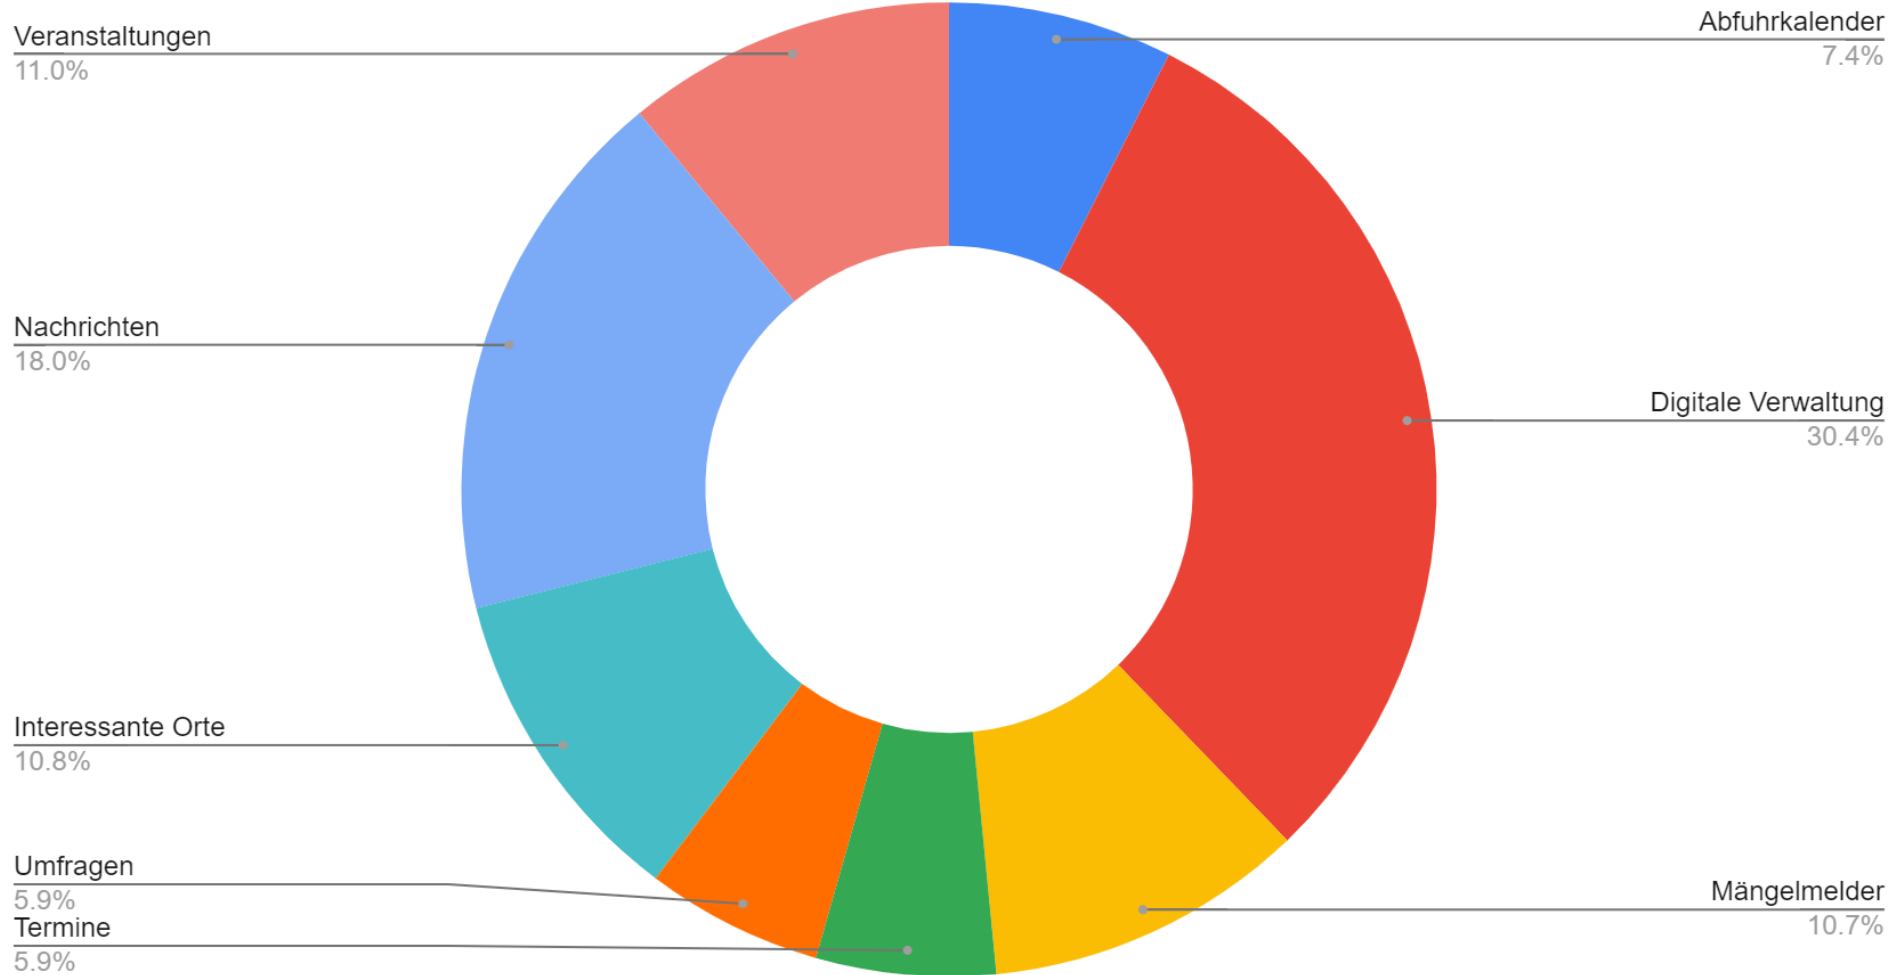

Aktive, registrierte Nutzer

Stadt Siegburg

Gezählt werden Nutzer, die ein Konto bei Citykey haben und die App mindestens einmal im Monat genutzt haben. Da Citykey auch anonym genutzt werden kann, liegt die tatsächliche Anzahl aktiver Nutzer höher.

Citykey Benutzerakquise

Datenquellen: App Store Connect (Total Downloads/month), Google Play (All user acquisitions/month)

Nutzeraktivität

Besuche der Seite eines Dienstes

Quelle: Citykey Plattform. Die Daten sind kumuliert über alle Städte; Zeitraum: September 2021 bis Mai 2022.