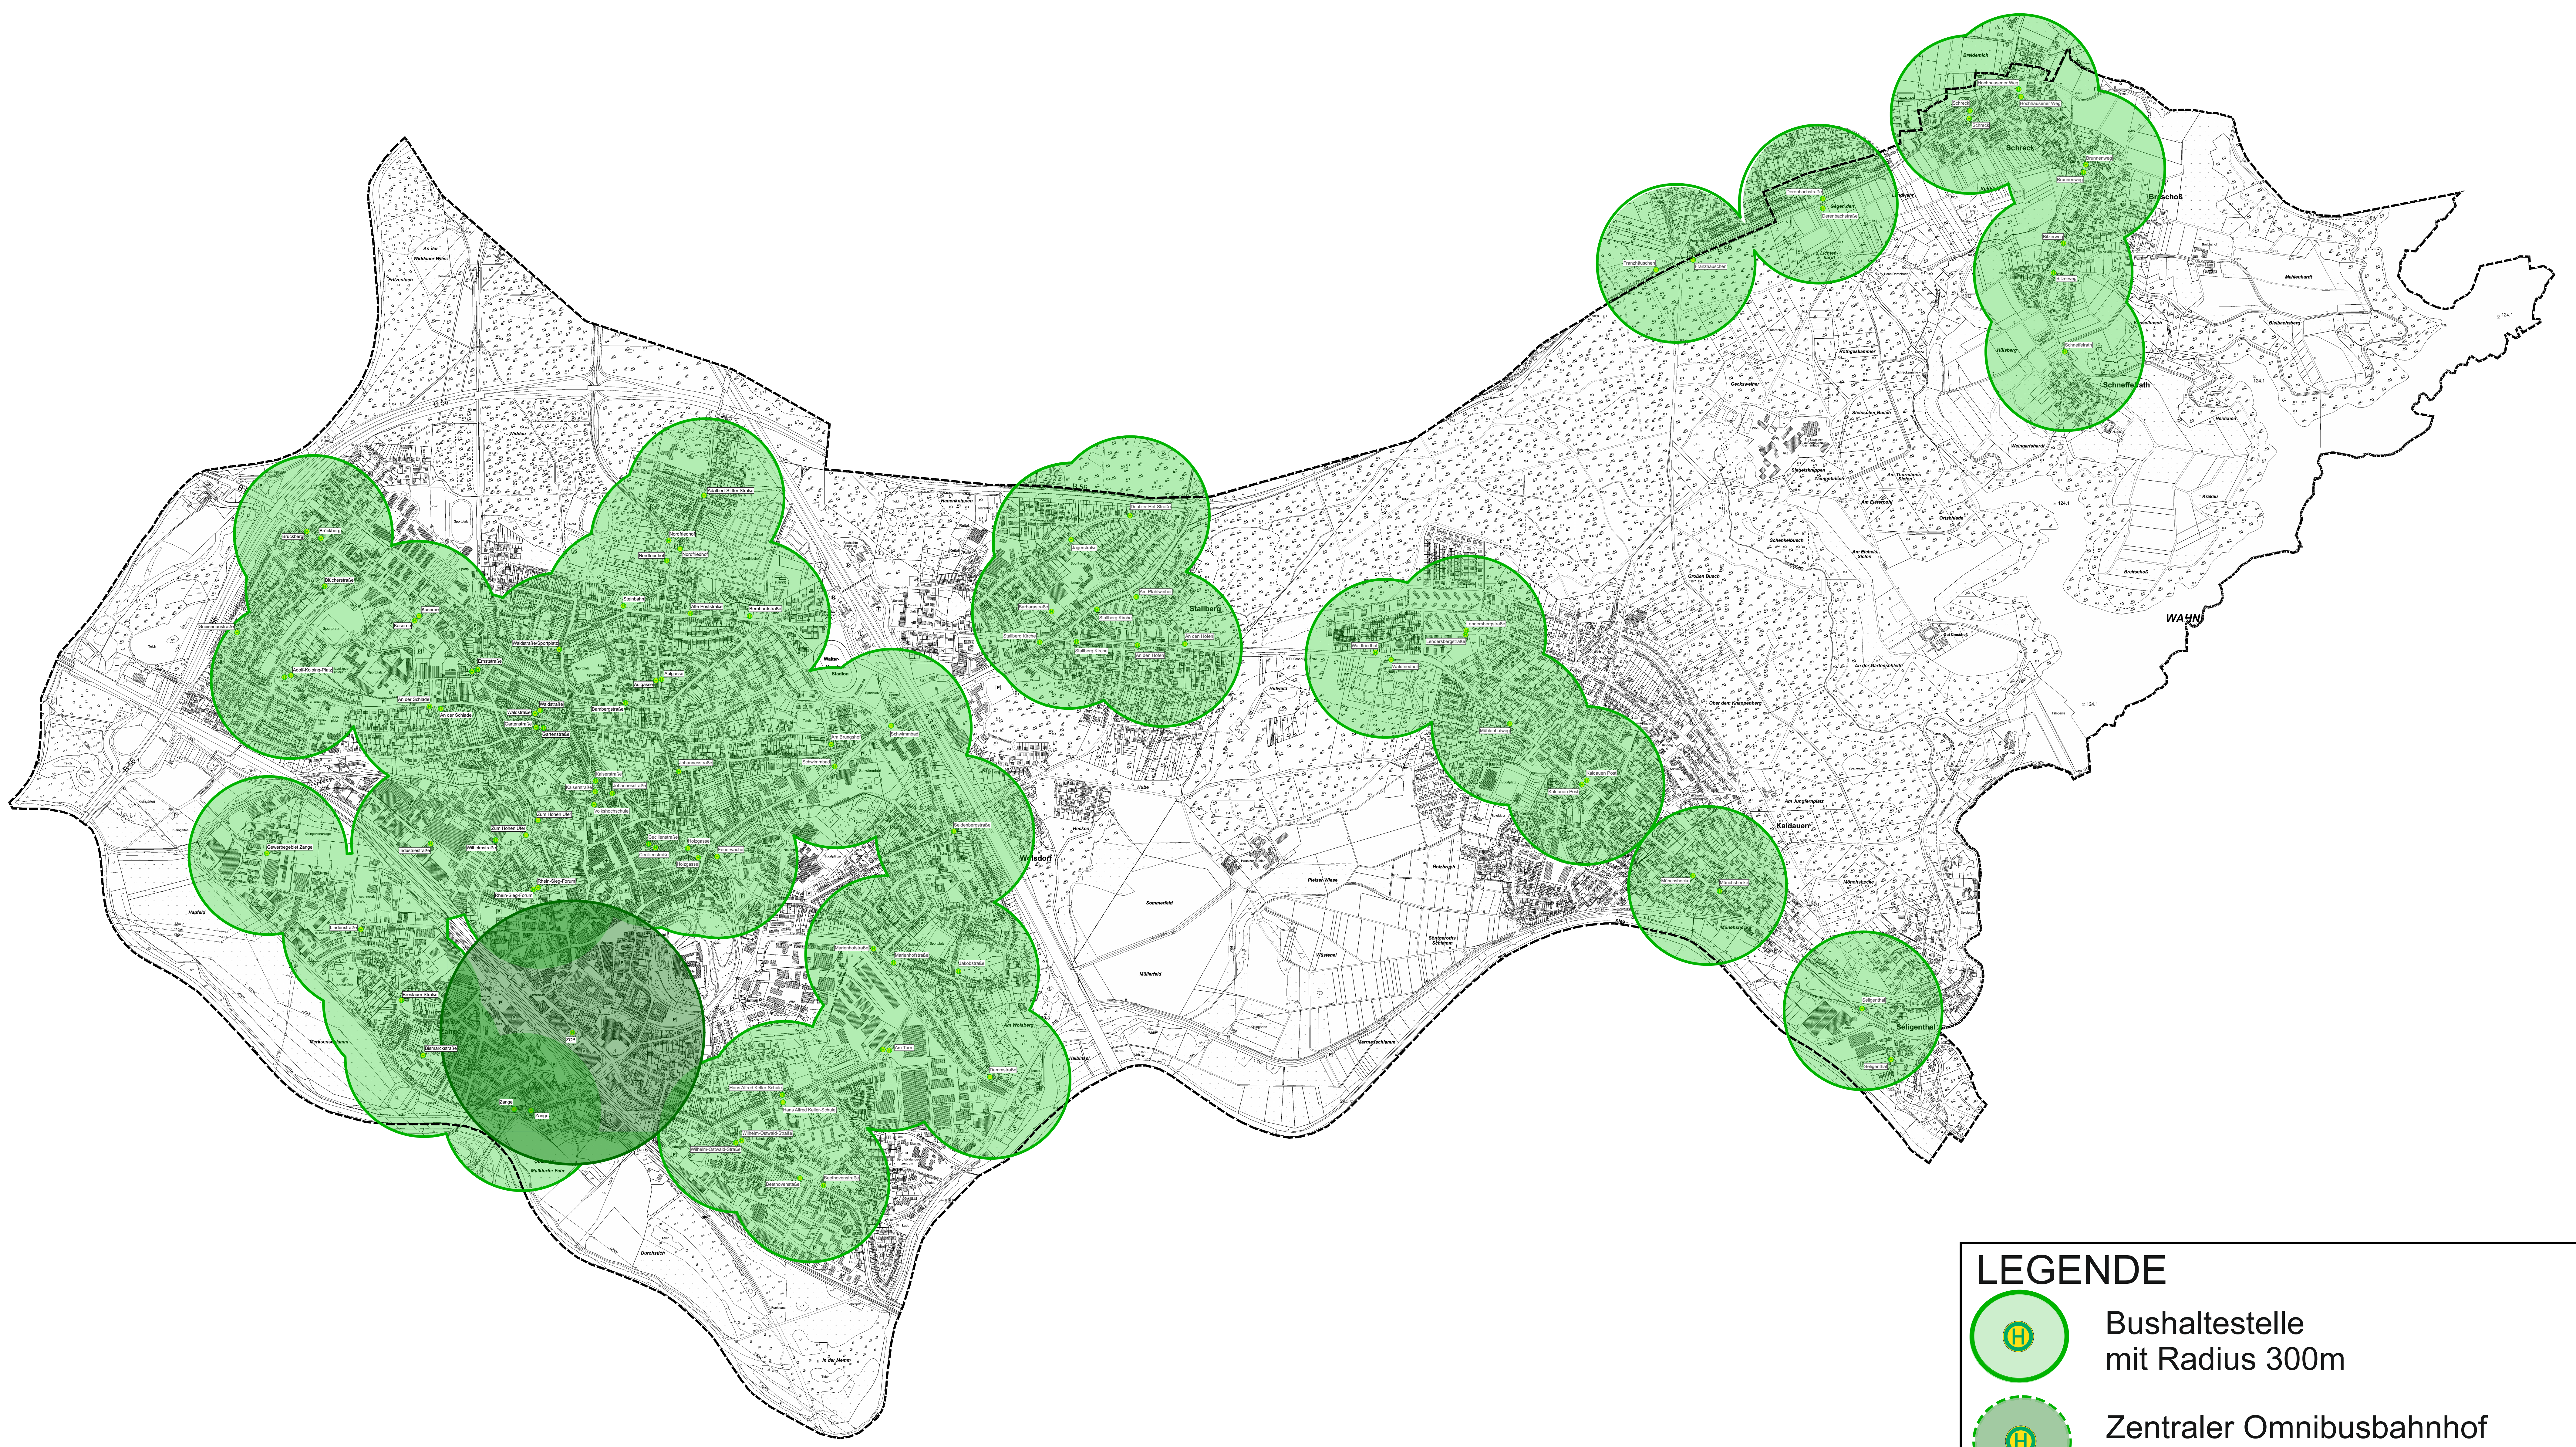

ÖPNV Erschließung

Stand:
Oktober 2022

LEGENDE

-  Bushaltestelle mit Radius 300m
-  Zentraler Omnibusbahnhof mit Radius 500m