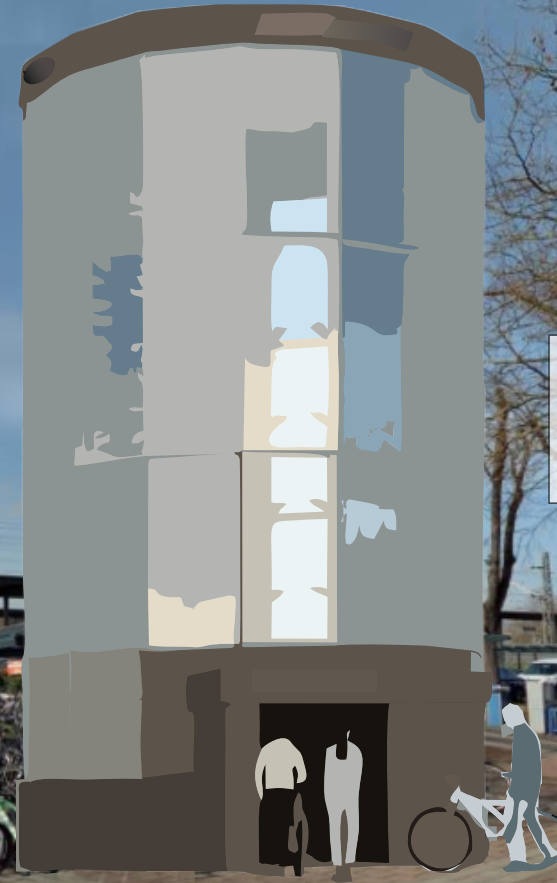

Standortprüfung Fahrradturnm im Bahnhofsumfeld

Standort A

Standort B

Standort C

Standort D

Europaplatz

Wilhelmstraße

Standortprüfung Fahrradturnm Standort A - Europaplatz

Höhe ca 11,0 m
Ø ca. 8,0 m

Standortprüfung Fahrradturnm Standort B - ZOB

Aufgrund der Vorgaben kann nur eine ungefähre Darstellung/Dimension vorgestellt werden.

Standortprüfung Fahrradturnm Standort C - ZOB