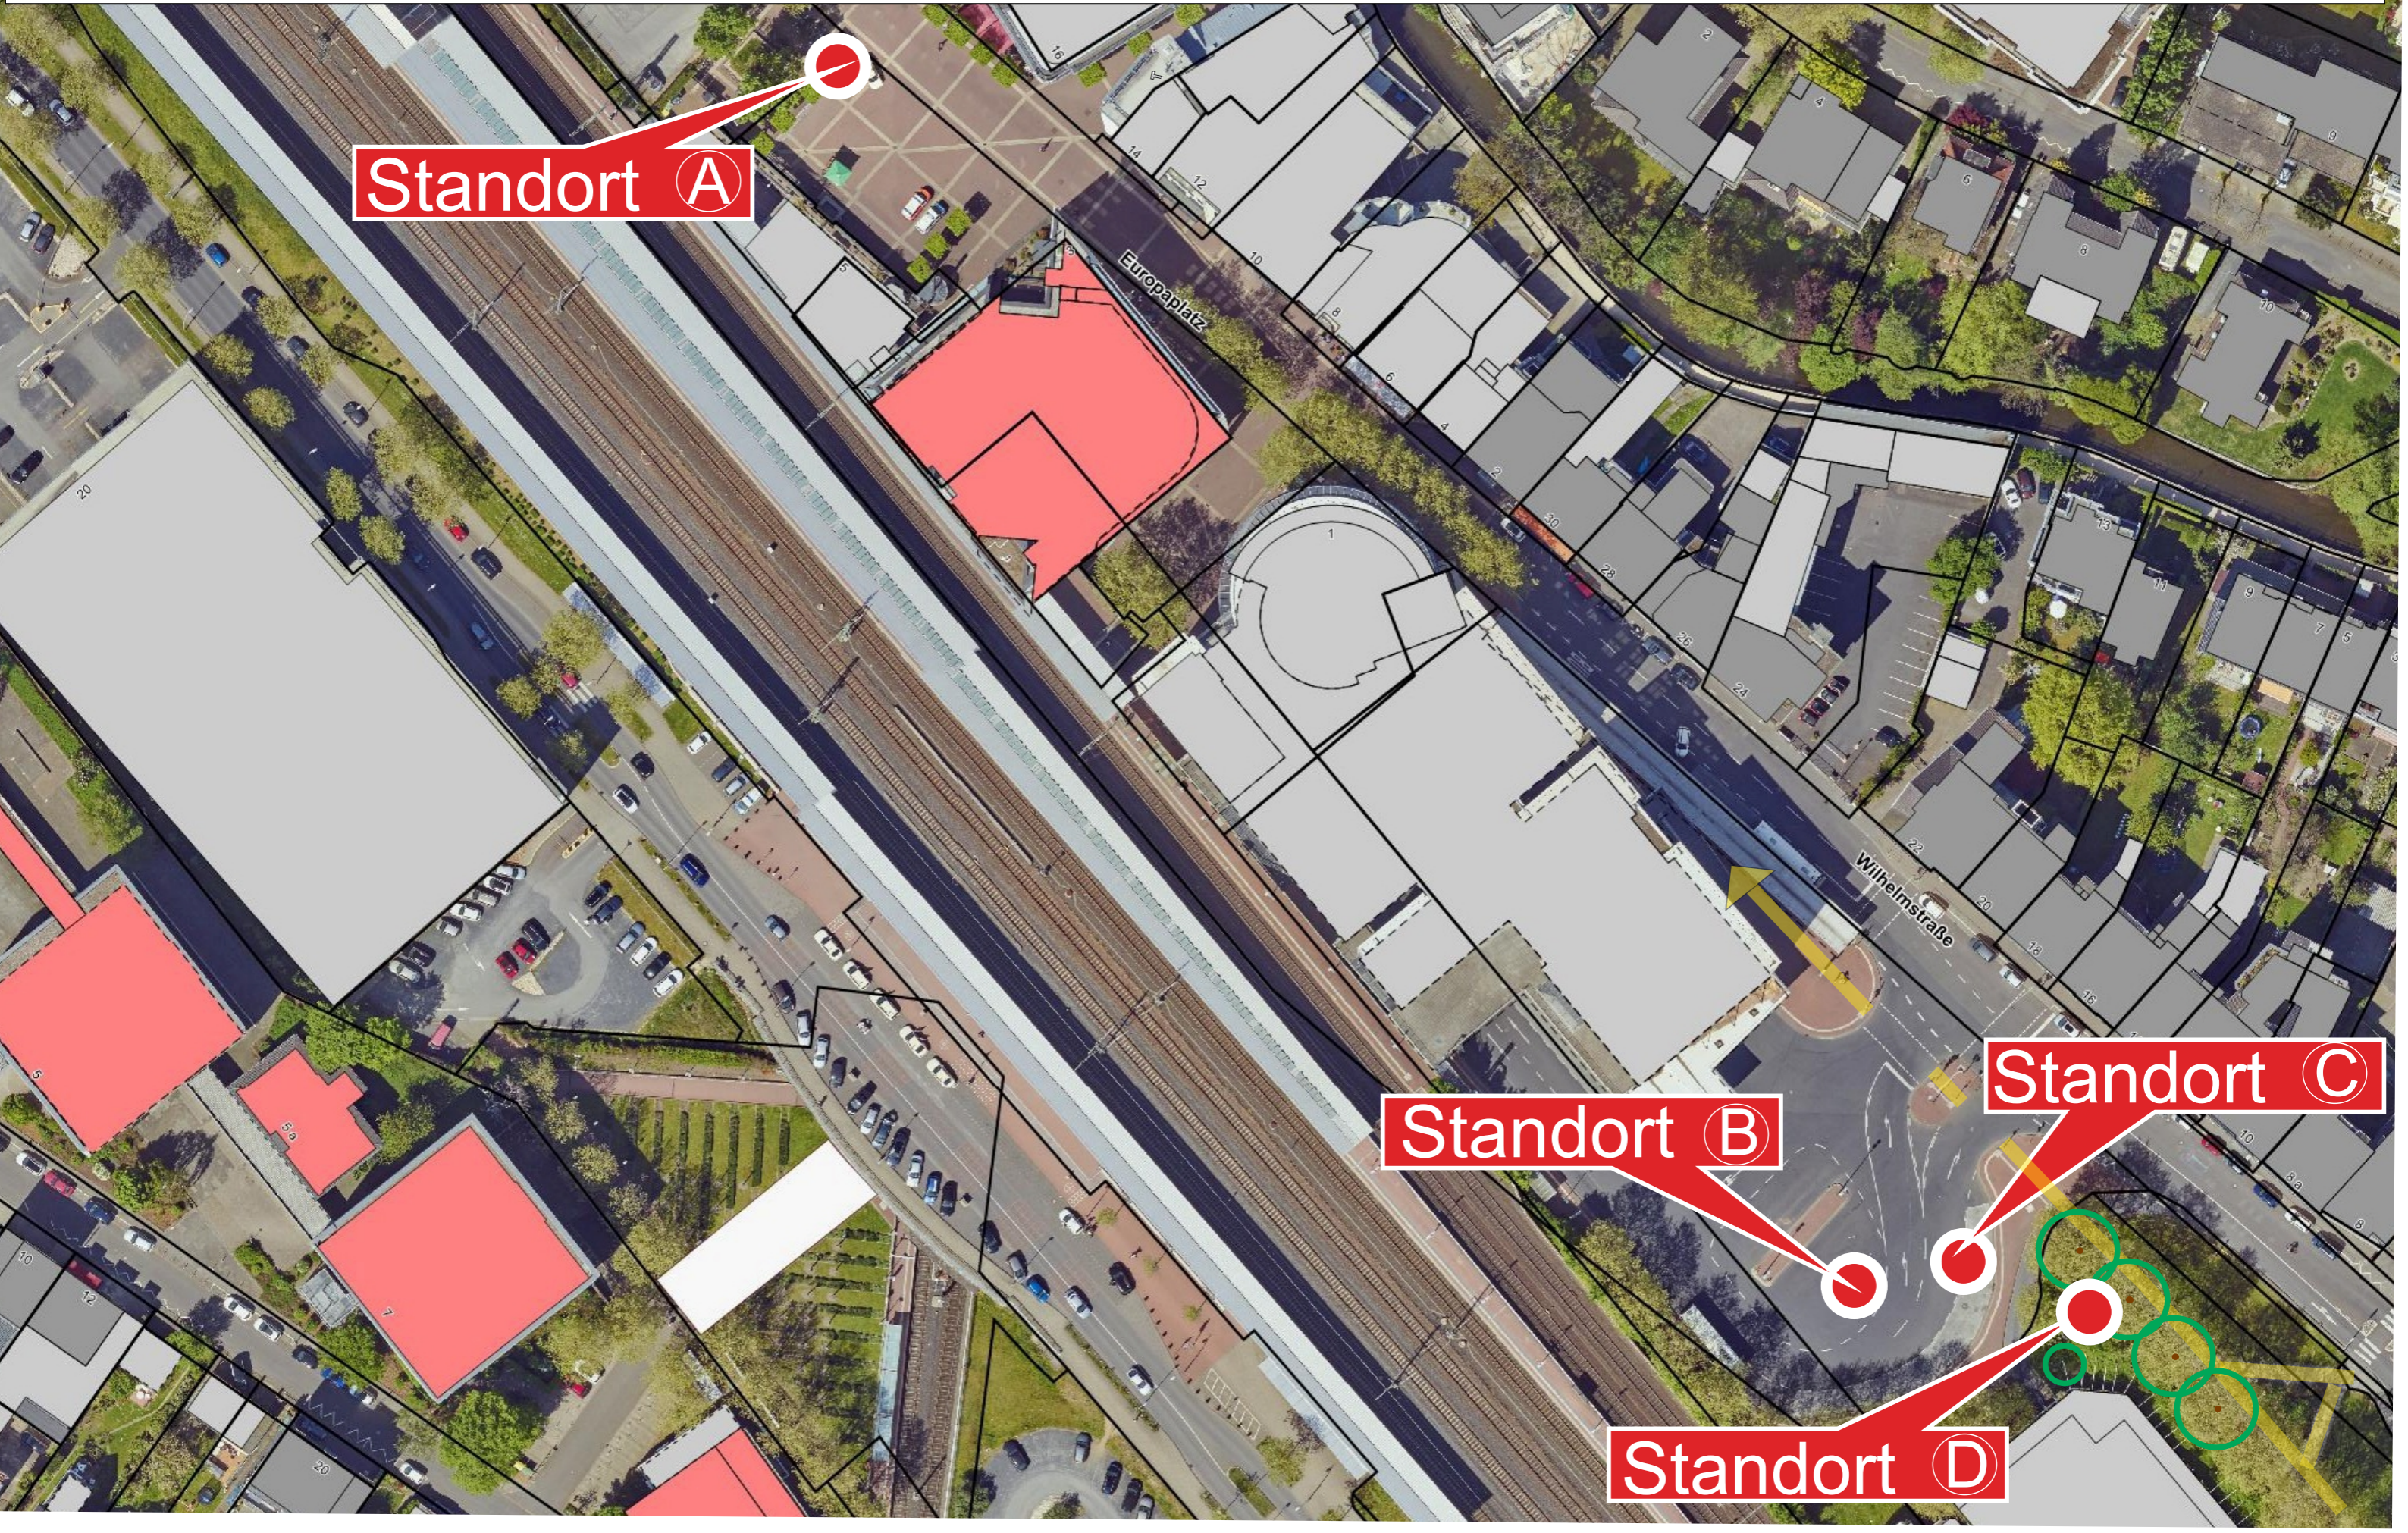

Standortprüfung Fahrradturnm im Bahnhofsumfeld

Standort A

Standort B

Standort C

Standort D

Europaplatz

Wilhelmstraße

Standortprüfung Fahrradturnm Standort A - Europaplatz

Höhe ca 11,0 m
Ø ca. 8,0 m

Standortprüfung Fahrradturnm Standort B - ZOB

Aufgrund der Vorgaben kann nur eine ungefähre Darstellung/Dimension vorgestellt werden.

Standortprüfung Fahrradturnm Standort C - ZOB

Höhe ca 11,0 m
Ø ca. 8,0 m

Aufgrund der Vorgaben kann nur eine ungefähre Darstellung/Dimension vorgestellt werden.

Standortprüfung Fahrradturnm Standort D - Grünfläche

Höhe ca 11,0 m
Ø ca. 8,0 m