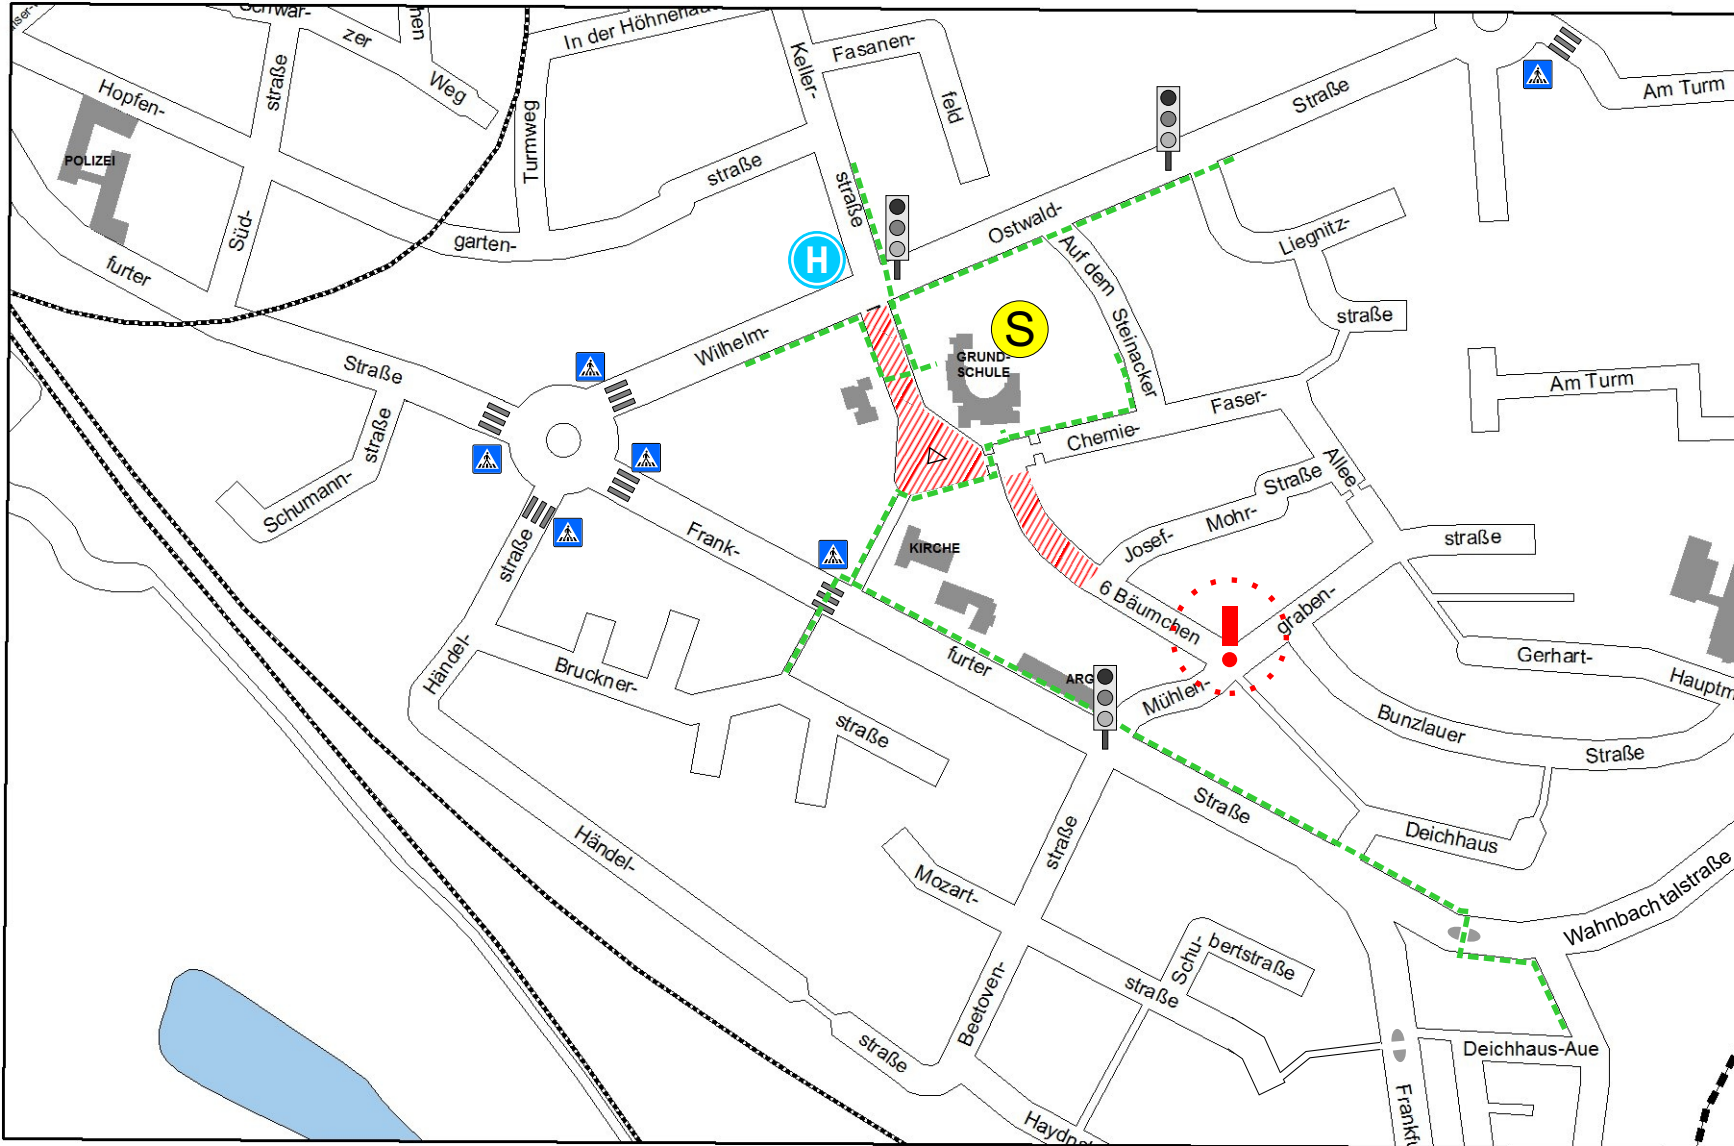

KREISSTADT SIEGBURG

Empfohlener Schulweg zur Grundschule Hans Alfred Keller-Schule (Bezirk 4)

Legende

- Schule
- Empfohlener Schulweg
- Zebrastreifen
- Ampel
- VORSICHT ! Keine Überquerungshilfe
- Eltern-Haltemöglichkeit
- In diesem Bereich bitte NICHT halten