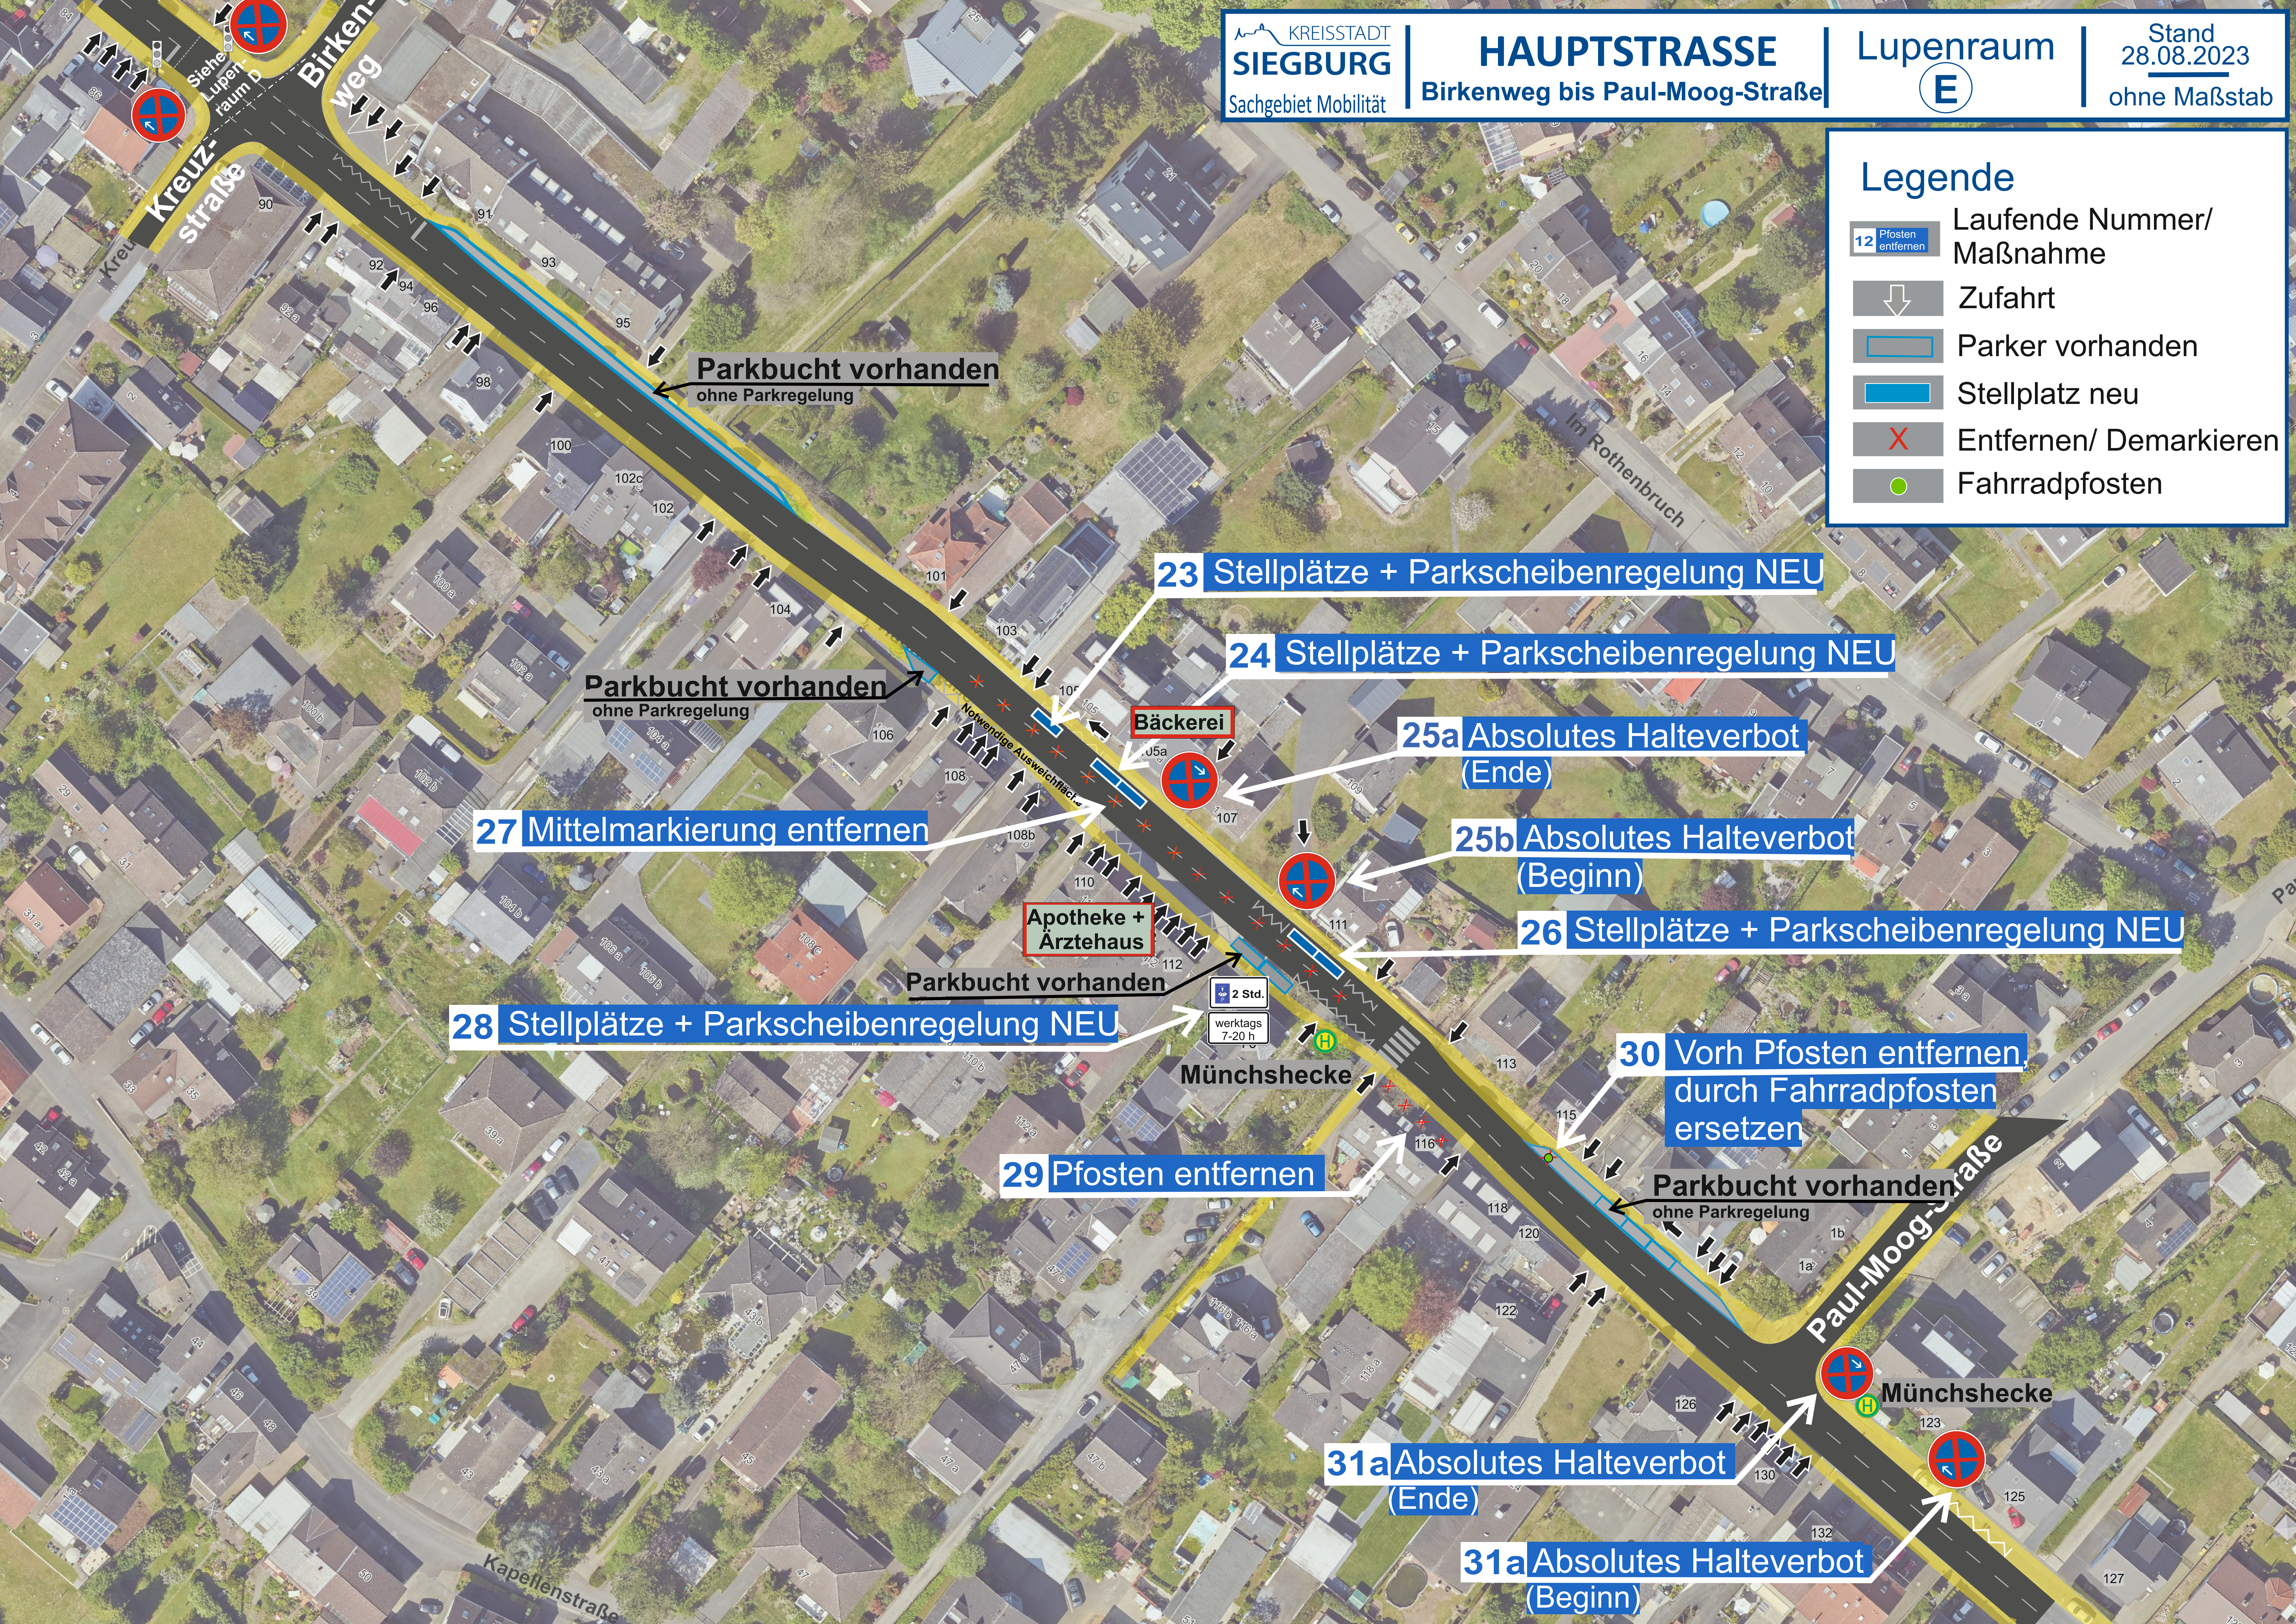

Legende

- Laufende Nummer/ Maßnahme
- Zufahrt
- Parker vorhanden
- Stellplatz neu
- Entfernen/ Demarkieren
- Fahrradpfosten

Parkbucht vorhanden
ohne Parkregelung

Parkbucht vorhanden
ohne Parkregelung

27 Mittelmarkierung entfernen

28 Stellplätze + Parkscheibenregelung NEU

29 Pfosten entfernen

23 Stellplätze + Parkscheibenregelung NEU

24 Stellplätze + Parkscheibenregelung NEU

25a Absolutes Halteverbot
(Ende)

25b Absolutes Halteverbot
(Beginn)

Bäckerei

**Apotheke +
Ärztehaus**

Münchshecke

Münchshecke

Notwendige Ausweichfläche

**2 Std.
werktags
7-20 h**

Siehe Lupenraum D

Paul-Moog-Straße

Kapellenstraße

Im Rothenbruch