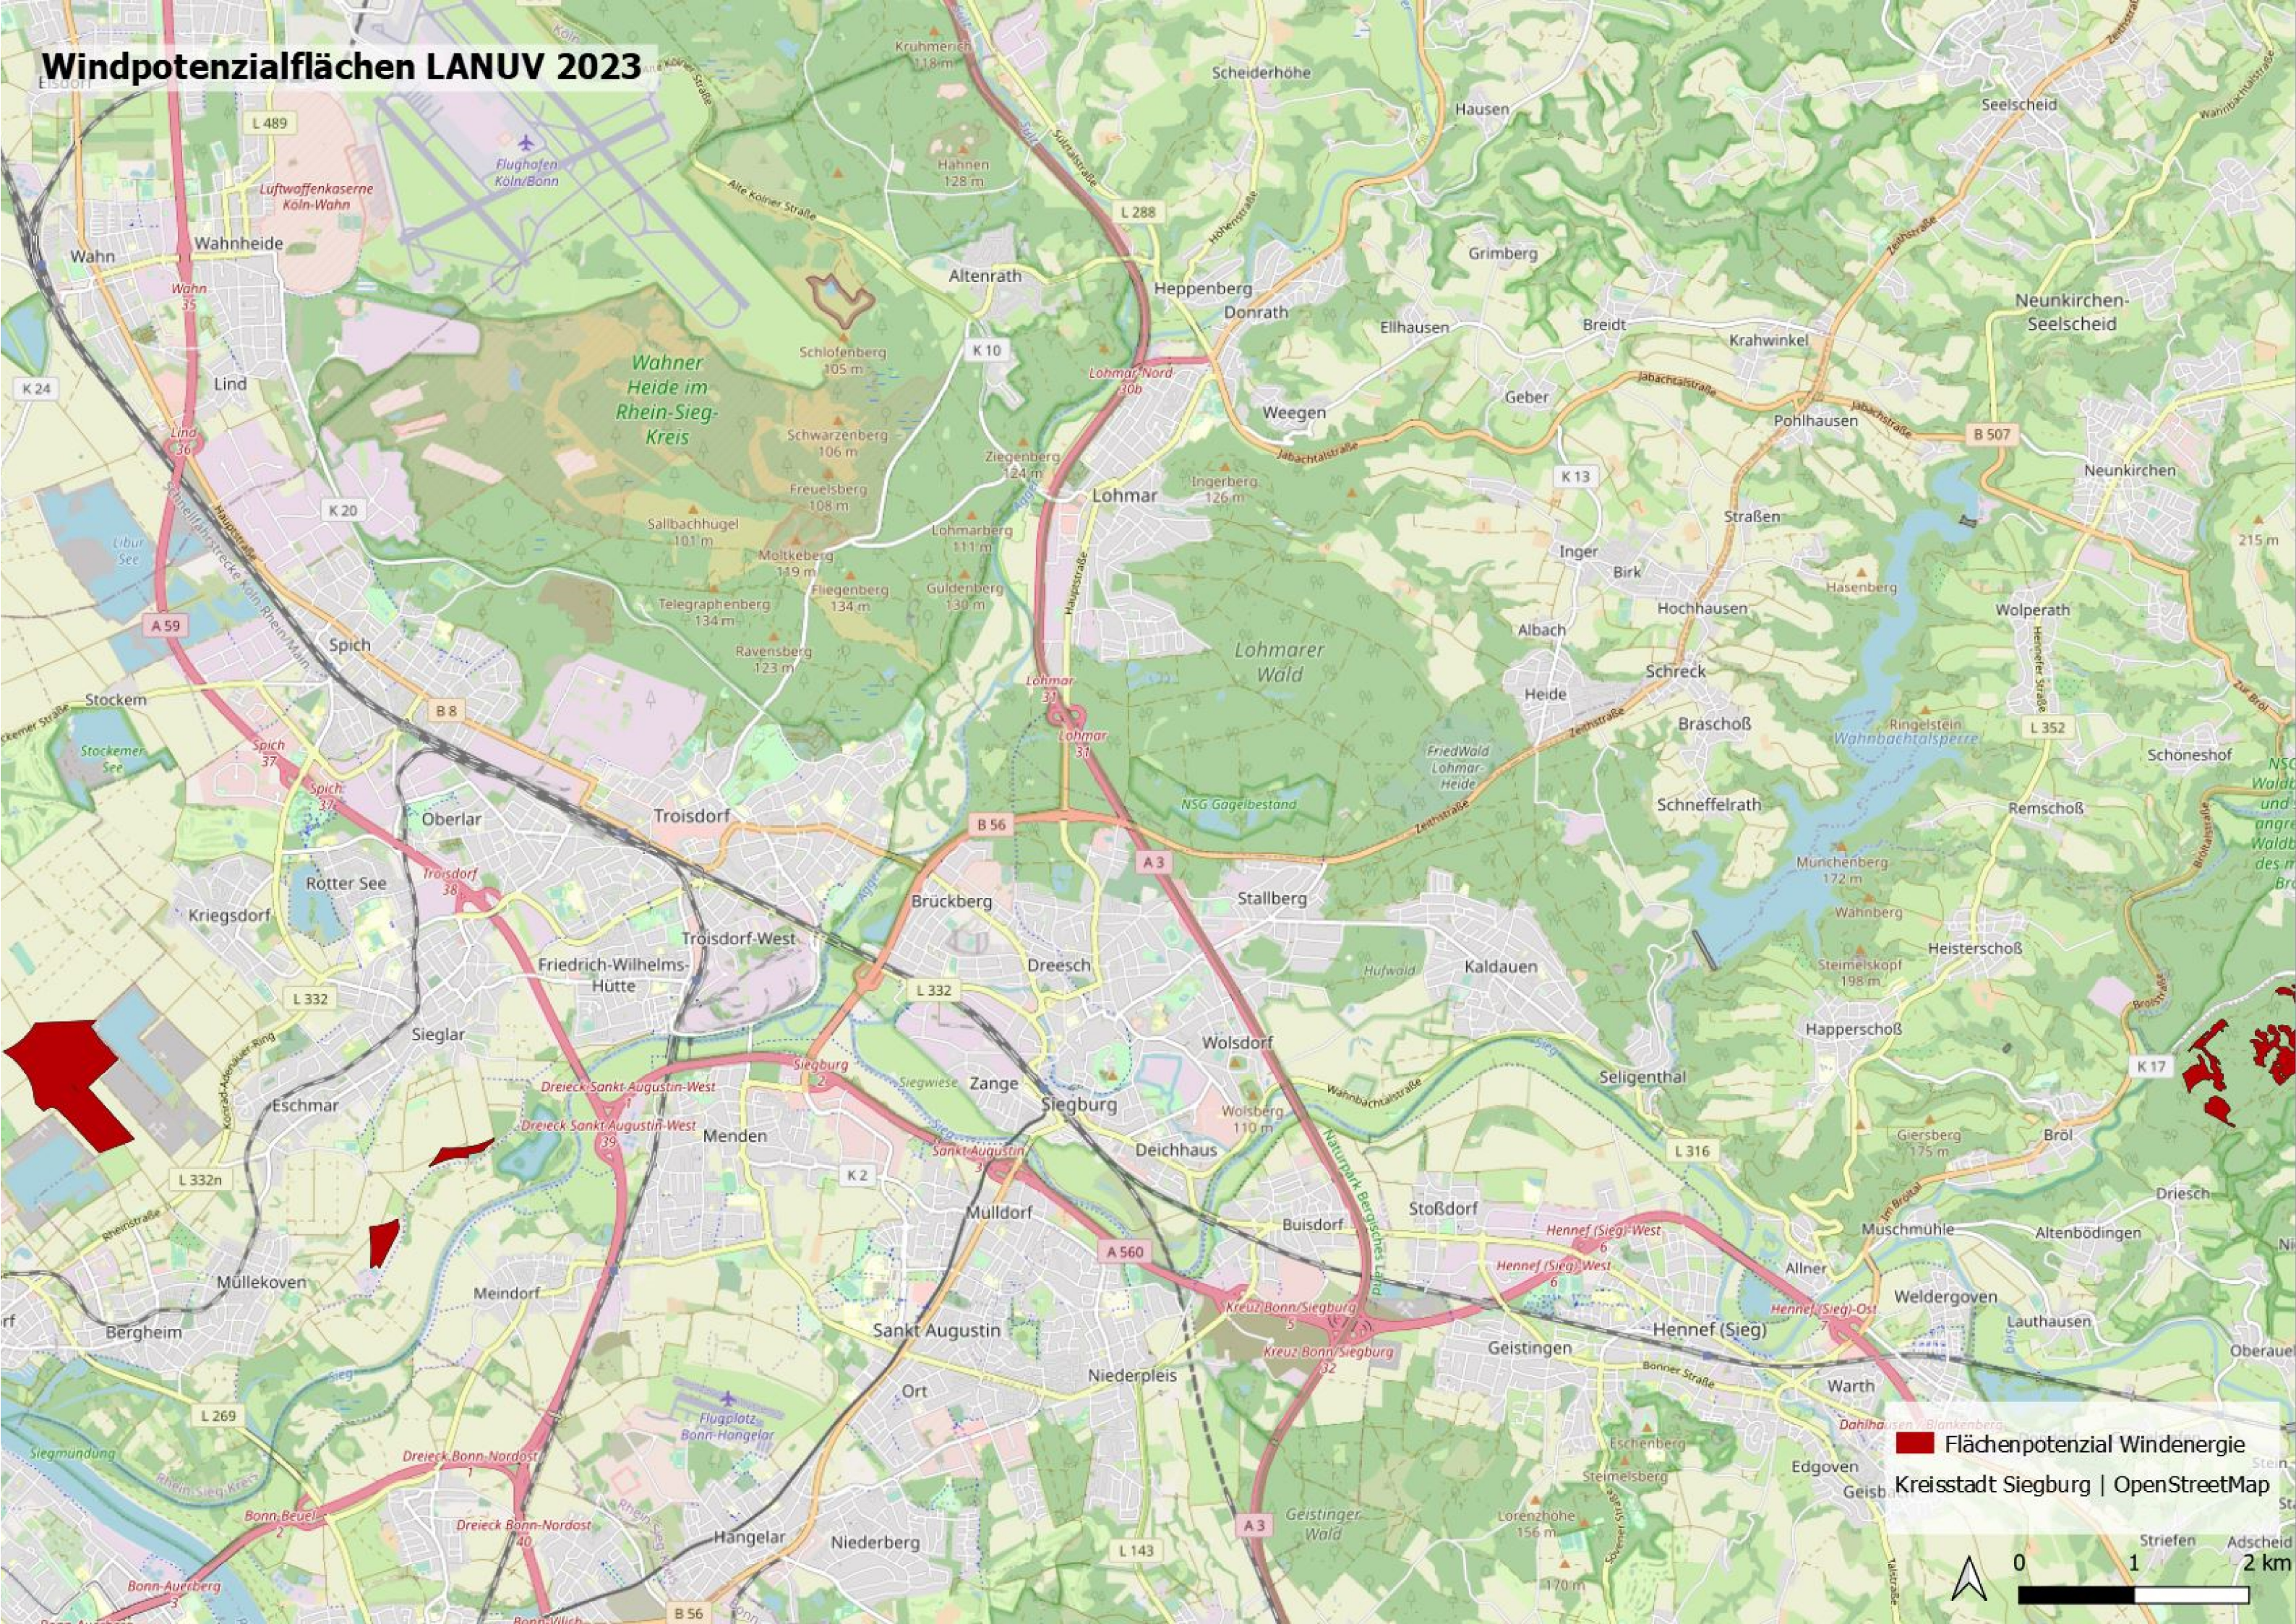

Windpotenzialflächen LANUV 2023

Flächenpotenzial Windenergie
Kreisstadt Siegburg | OpenStreetMap