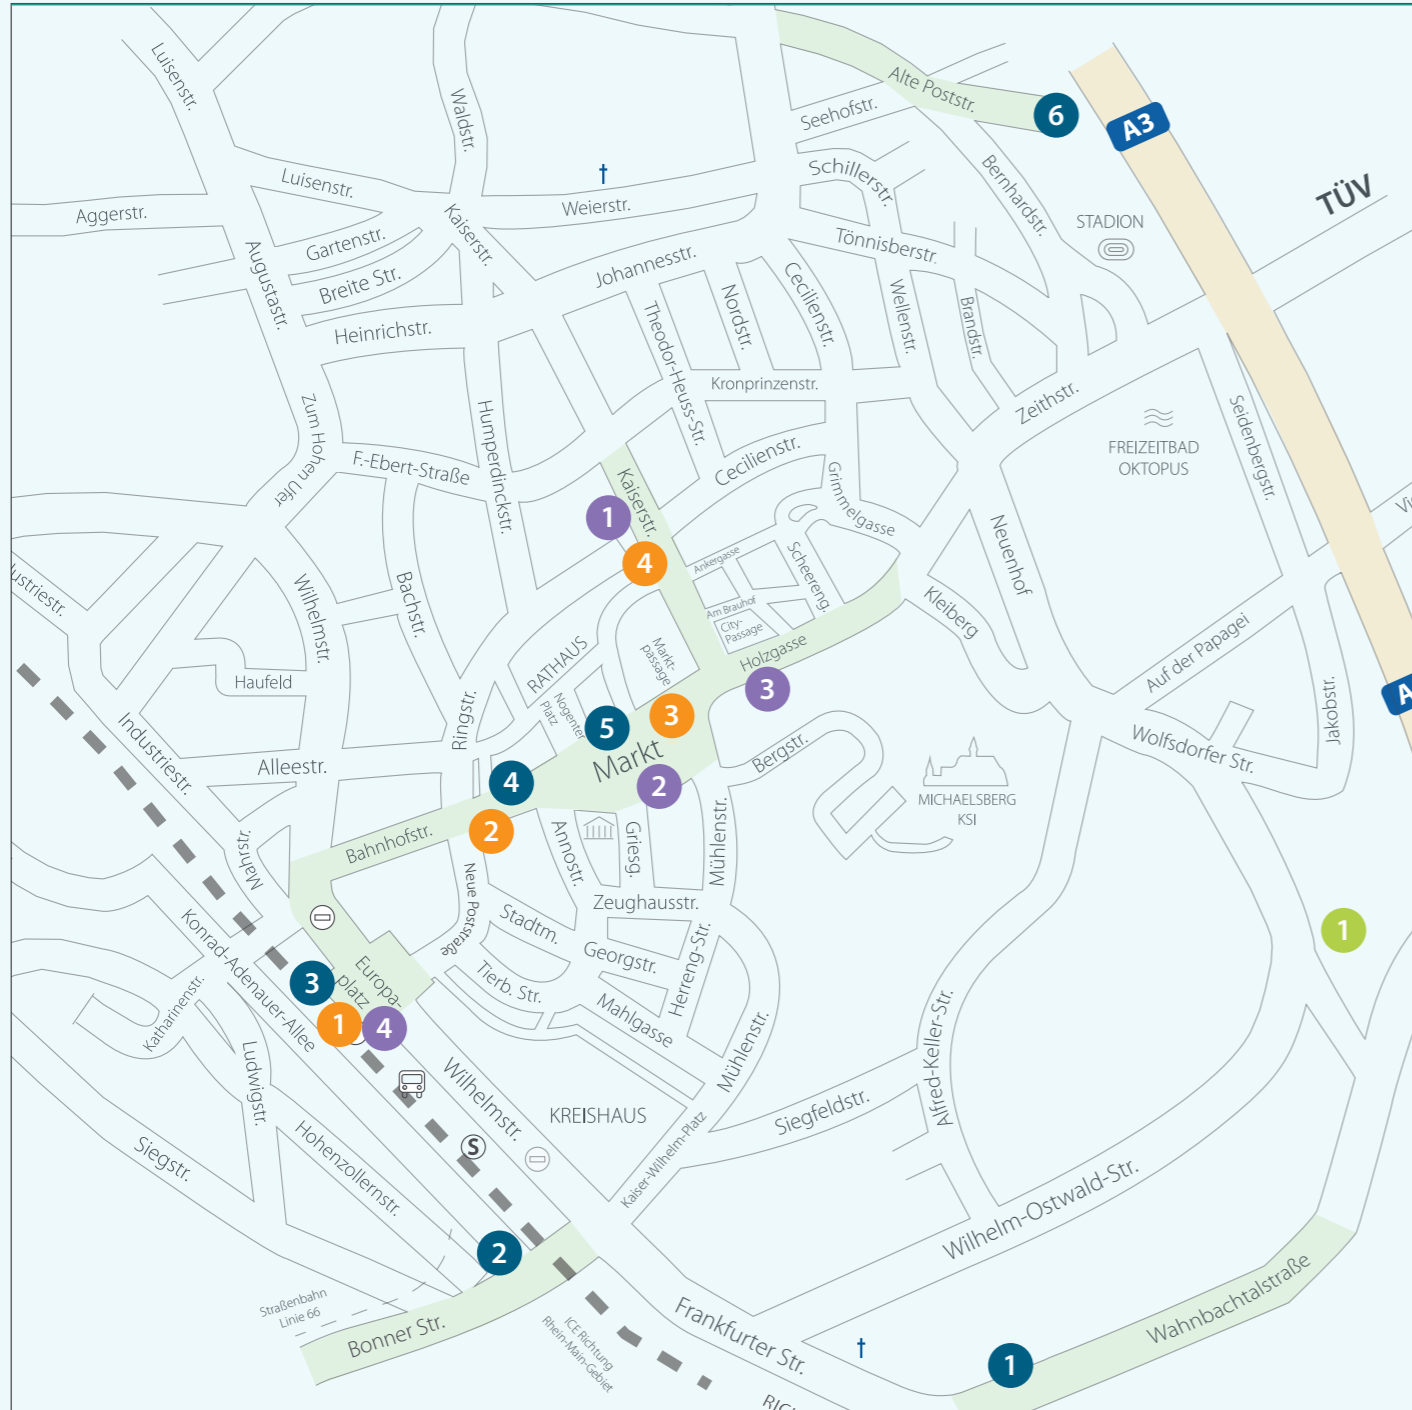

ANBIETER VON MEHRWEG TO GO

NACHHALTIG ESSEN UND TRINKEN IN SIEGBURG

Stand 04/2024
Änderungen vorbehalten.

Gestaltung: Mediendesign - Kreisstadt Siegburg

Titelbild: ©Robert Kneschke - stock.adobe.com
Bild: ©Olaf Kunz - stock.adobe.com

KARTE VON SIEGBURG

ÜBERSICHT ÜBER DIE VERSCHIEDENEN ANBIETER

ANBIETER DES MEHRWEGSYSTEMS

VYTAL - RECUP/REBOWL - FAIRCUP - EIGENE SYSTEME

• ANBIETER VON RECUP/REBOWL

1. **Kuchen Tank GmbH**
Tankstelle, Wahnbachtalstraße 6
2. **Aral Tankstelle - Martin Orth**
Tankstelle, Bonner Straße 32-34
3. **LE CROBAG**
Bäckerei, Europaplatz 3 (im Hbf.)
4. **Brando Coffee**
Café, Bahnhofstraße 5
5. **Metzgerei Baum**
Metzgerei, Markt 7
6. **Raststätte Siegburg**
Tankstelle, Alte Poststraße 90

• ANBIETER EIGENER SYSTEME

1. **GILGEN'S**
Bäckerei / Konditorei, Kaiserstraße 44-46
2. **Merzenich**
Bäckerei, Markt 28
3. **Tchibo**
Café, Holzgasse 9
4. **McDonald's**
Fastfood, Europaplatz 16

• ANBIETER VON VYTAL

• ANBIETER VON FAIRCUP

1. **Kaufland**
Frishetheke im Supermarkt, Wilhelm-Ostwald-Straße 1F

NOTIZEN

• LEGENDE

- Becher
- Schalen
- Sushi Tablets und Boxen