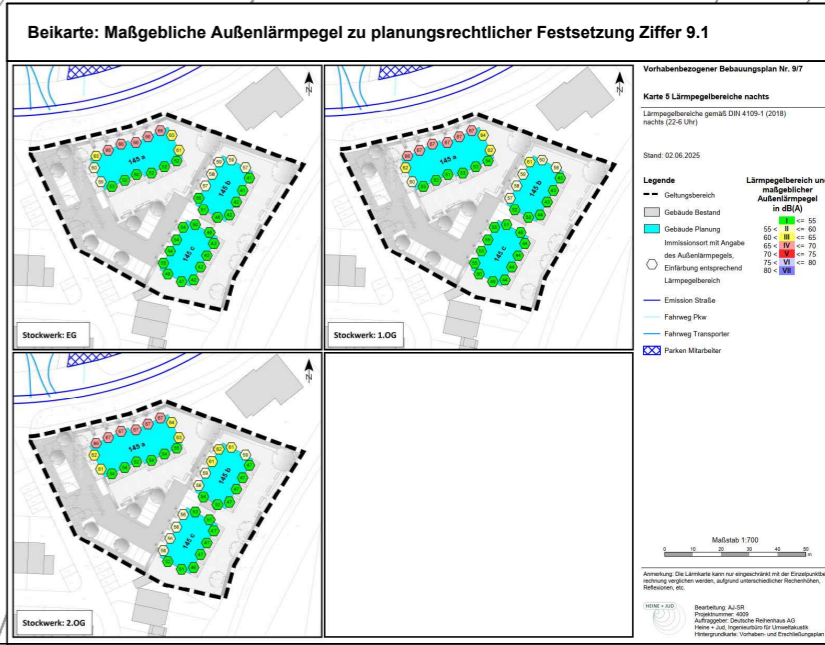

KREISSTADT SIEGBURG

Vorhabenbezogener Bebauungsplan Nr. 9/7

Vorhabenbezogener Bebauungsplan

Entwurf
zur Beteiligung der Öffentlichkeit gem.
§ 3 Abs. 2 BauGB und der Behörden
gem. § 4 Abs. 2 BauGB

PLANUNGSRECHTLICHE FESTSETZUNGEN