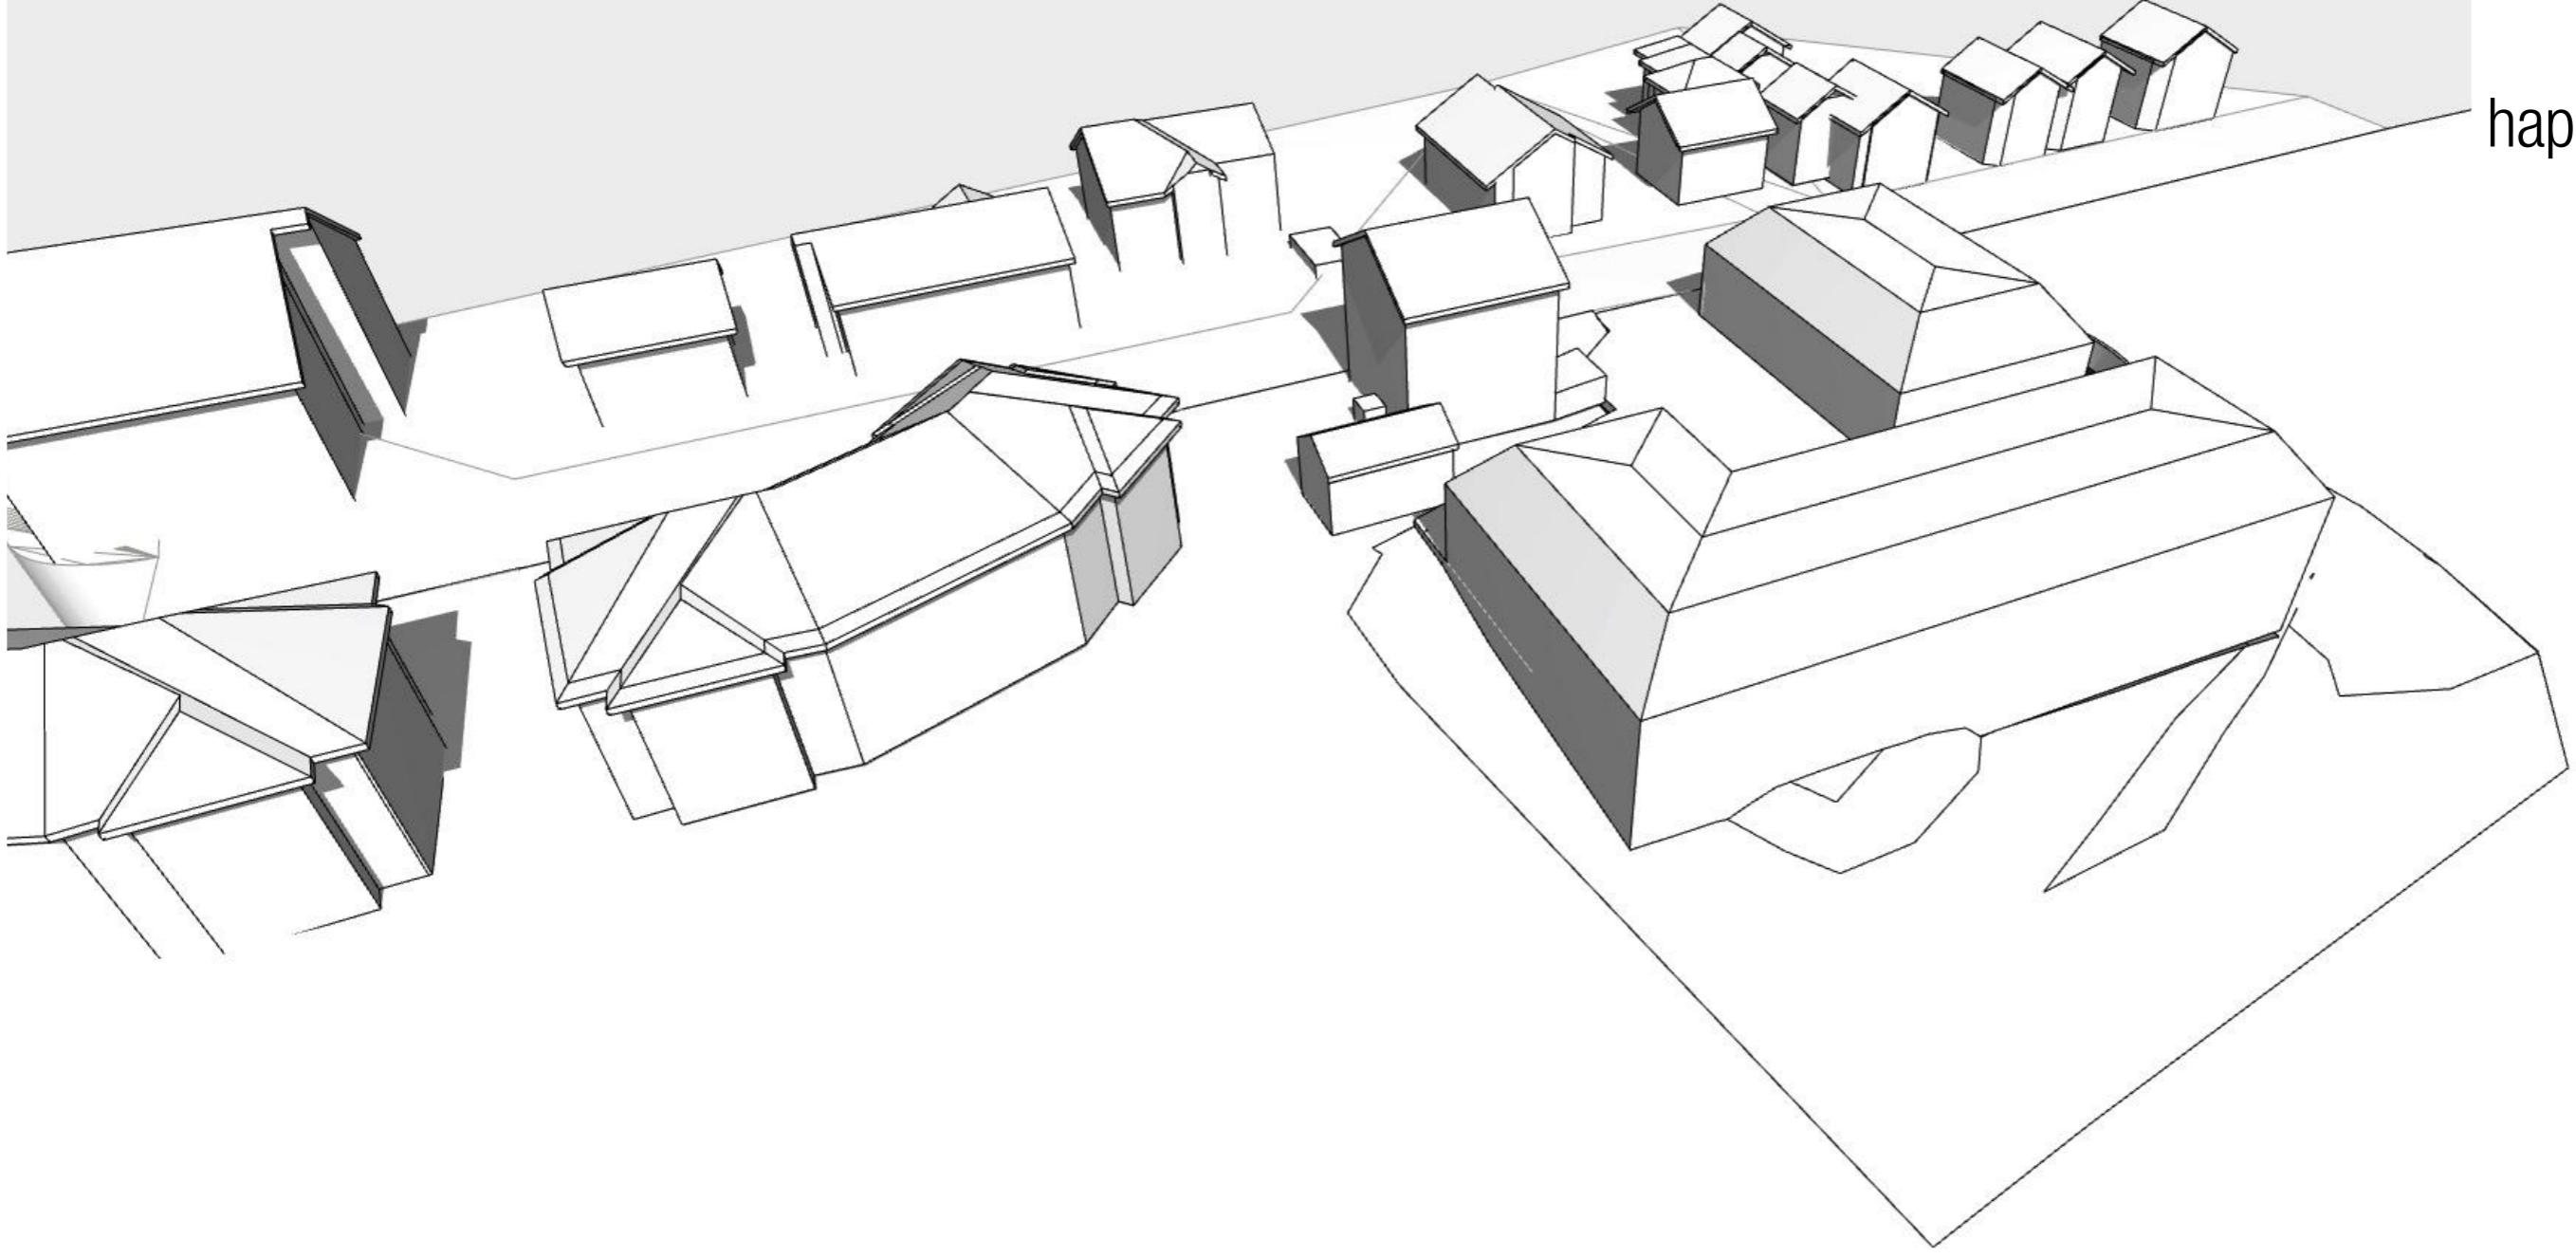

happarchitecture.

V 03
Luftbild 02

AUFTRAGGEBER

KONDOR WESSELS FRANKFURT AM MAIN GMBH
ZIEGELHÜTTENWEG 45
60598 FRANKFURT AM MAIN

PROJEKT

AUTAL VILLEN
IDSTEINER STRASSE 25
65527 NIEDERNHAUSEN

ARCHITEKT

JJH ARCHITEKTEN GMBH
IM SACHSENLAGER 13
60322 FRANKFURT AM MAIN

PLANINHALT

M
Projektstudie
Mittwoch, 4. November 2020