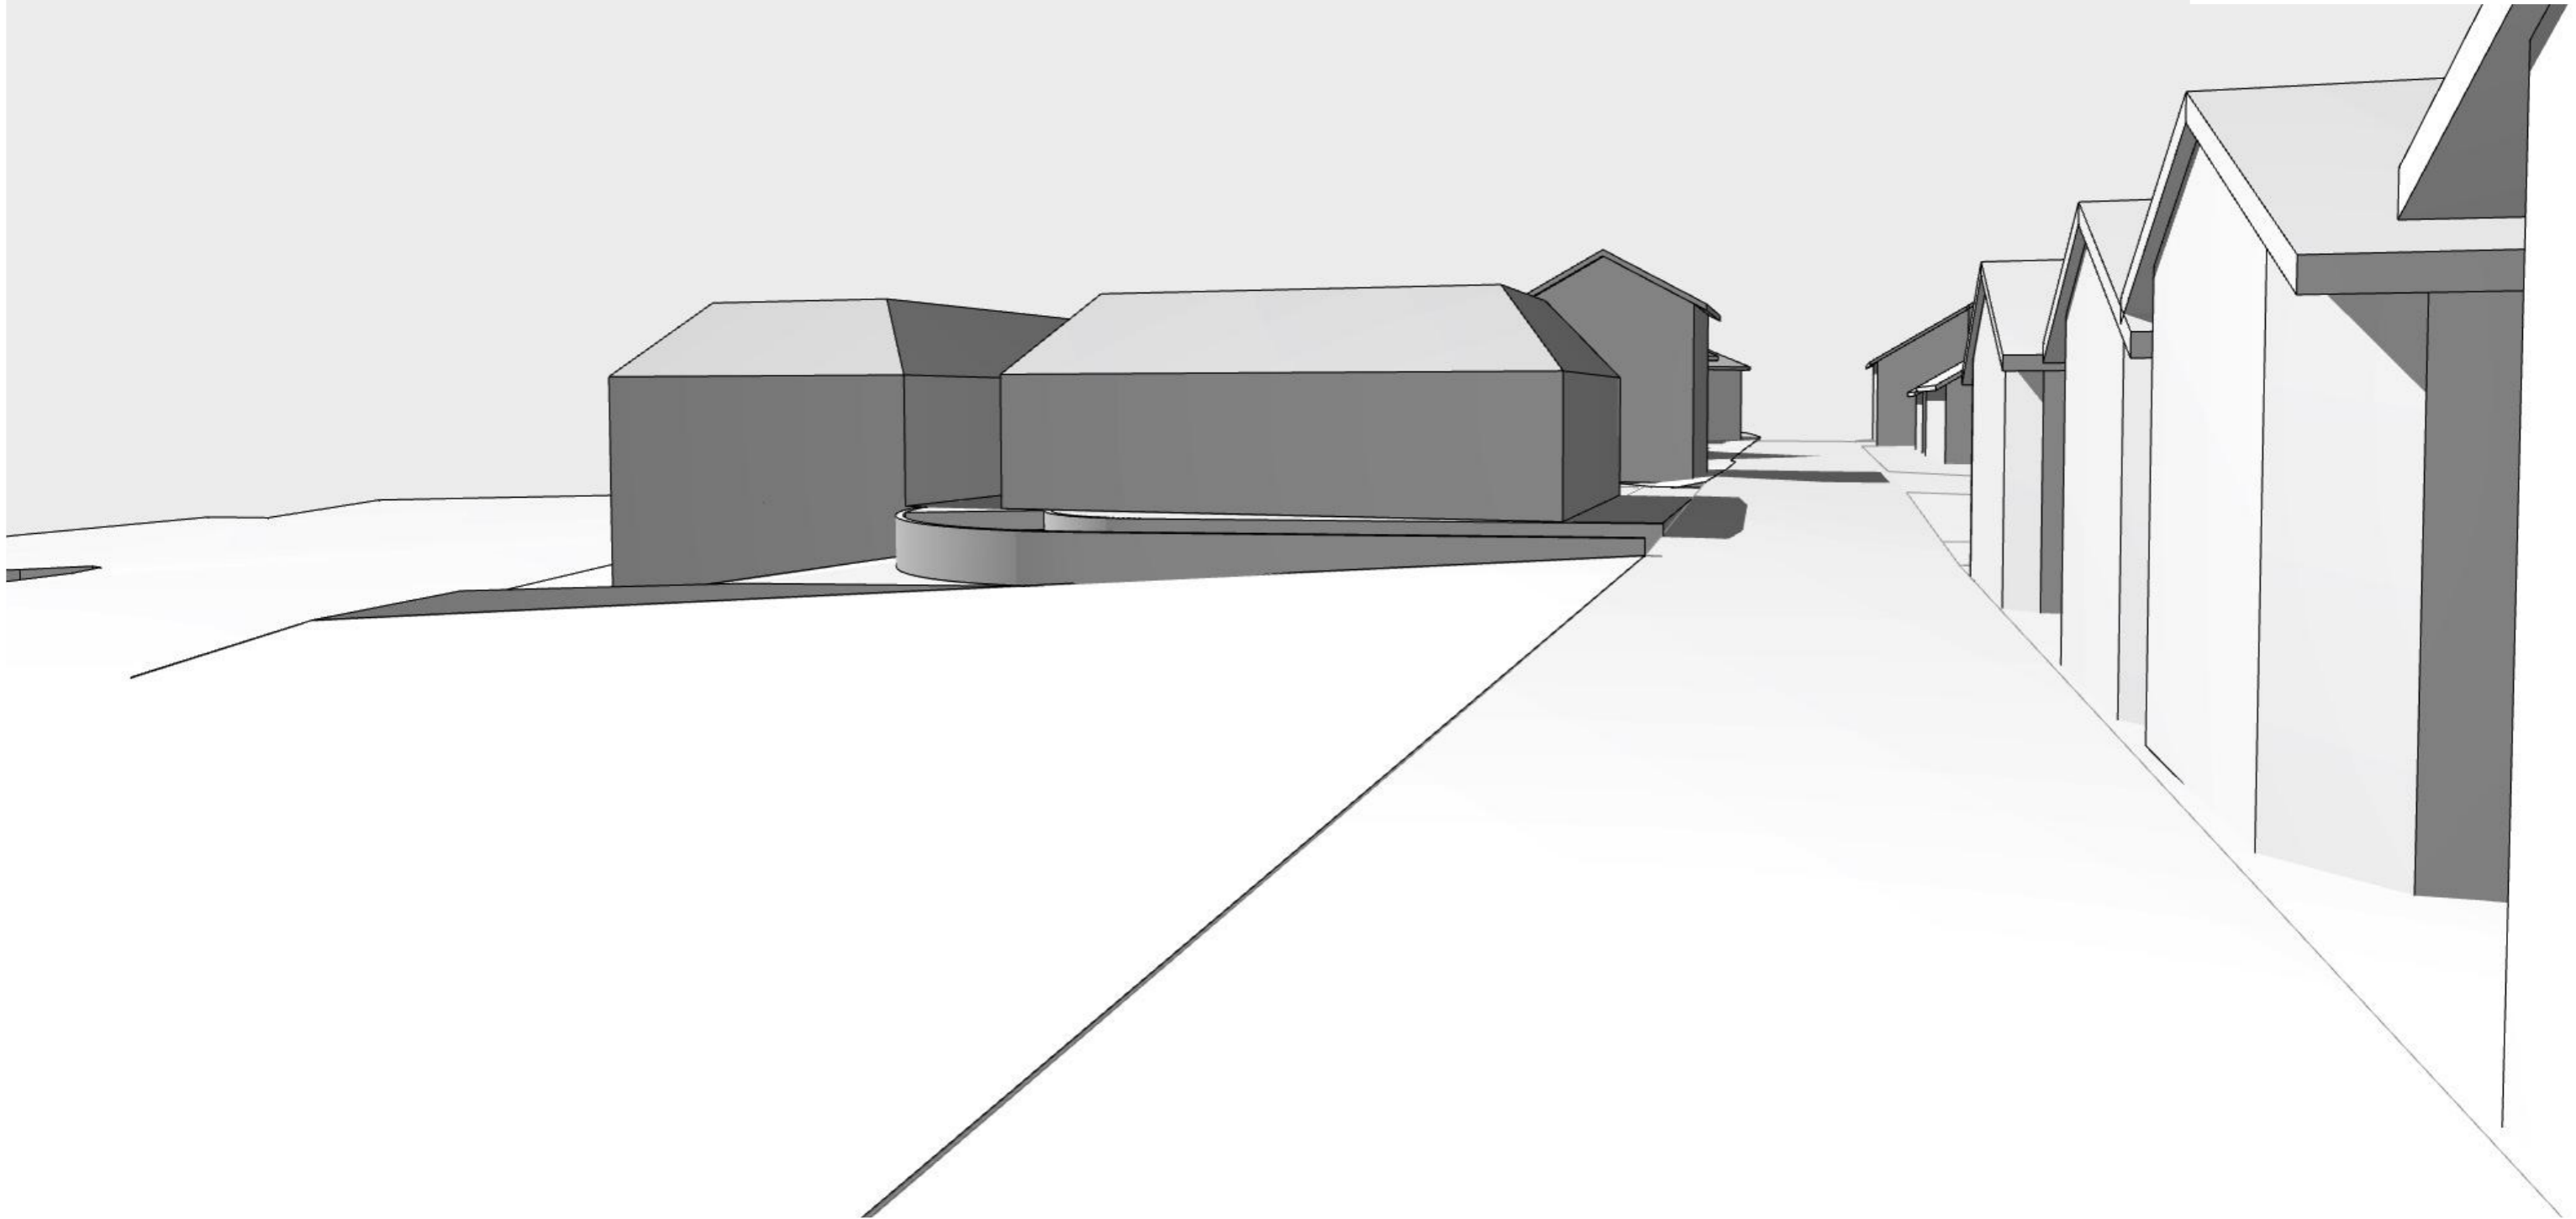

PROJEKT

AUTAL VILLEN
IDSTEINER STRAÙE 25
65527 NIEDERNHAUSEN

ARCHITEKT

JJH ARCHITEKTEN GMBH
IM SACHSENLAGER 13
60322 FRANKFURT AM MAIN

PLANINHALT

M 1:500
Projektstudie
Mittwoch, 4. November 2020

V 03
Perspektive