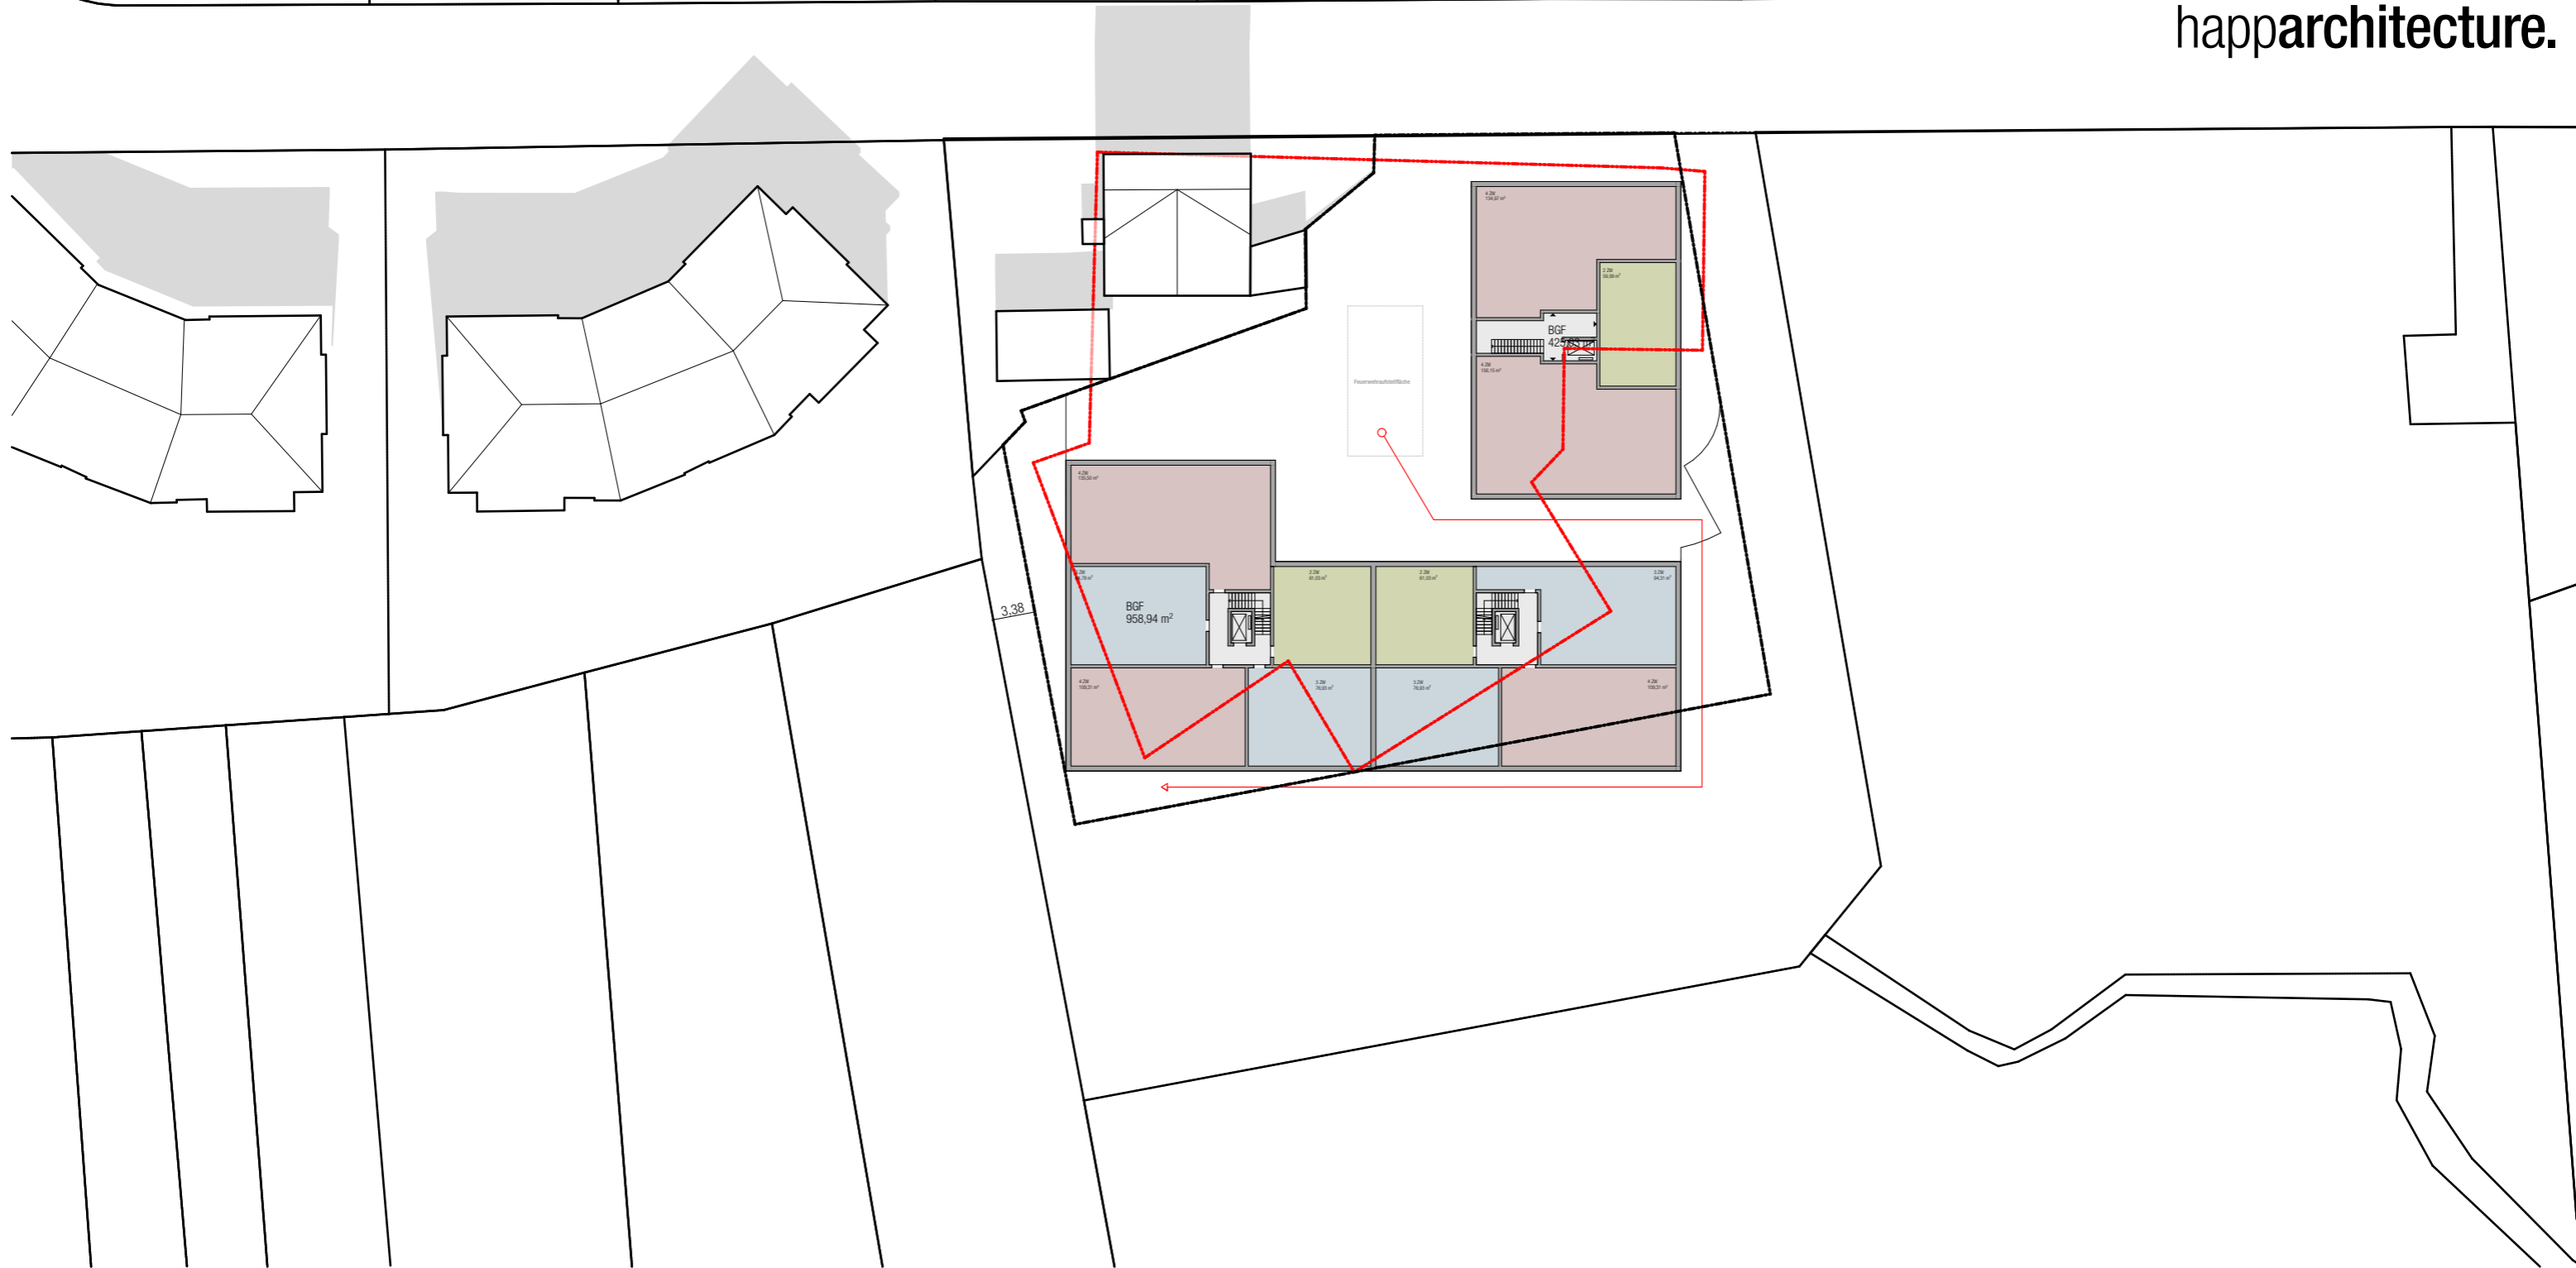

PLANINHALT

M 1:500
Projektstudie
Mittwoch, 4. November 2020

V 03
Regelgeschoss

AUFTRAGGEBER

KONDOR WESSELS FRANKFURT AM MAIN GMBH
ZIEGELHÜTTENWEG 45
60598 FRANKFURT AM MAIN

PROJEKT

AUTAL VILLEN
IDSTEINER STRASSE 25
65527 NIEDERNHAUSEN