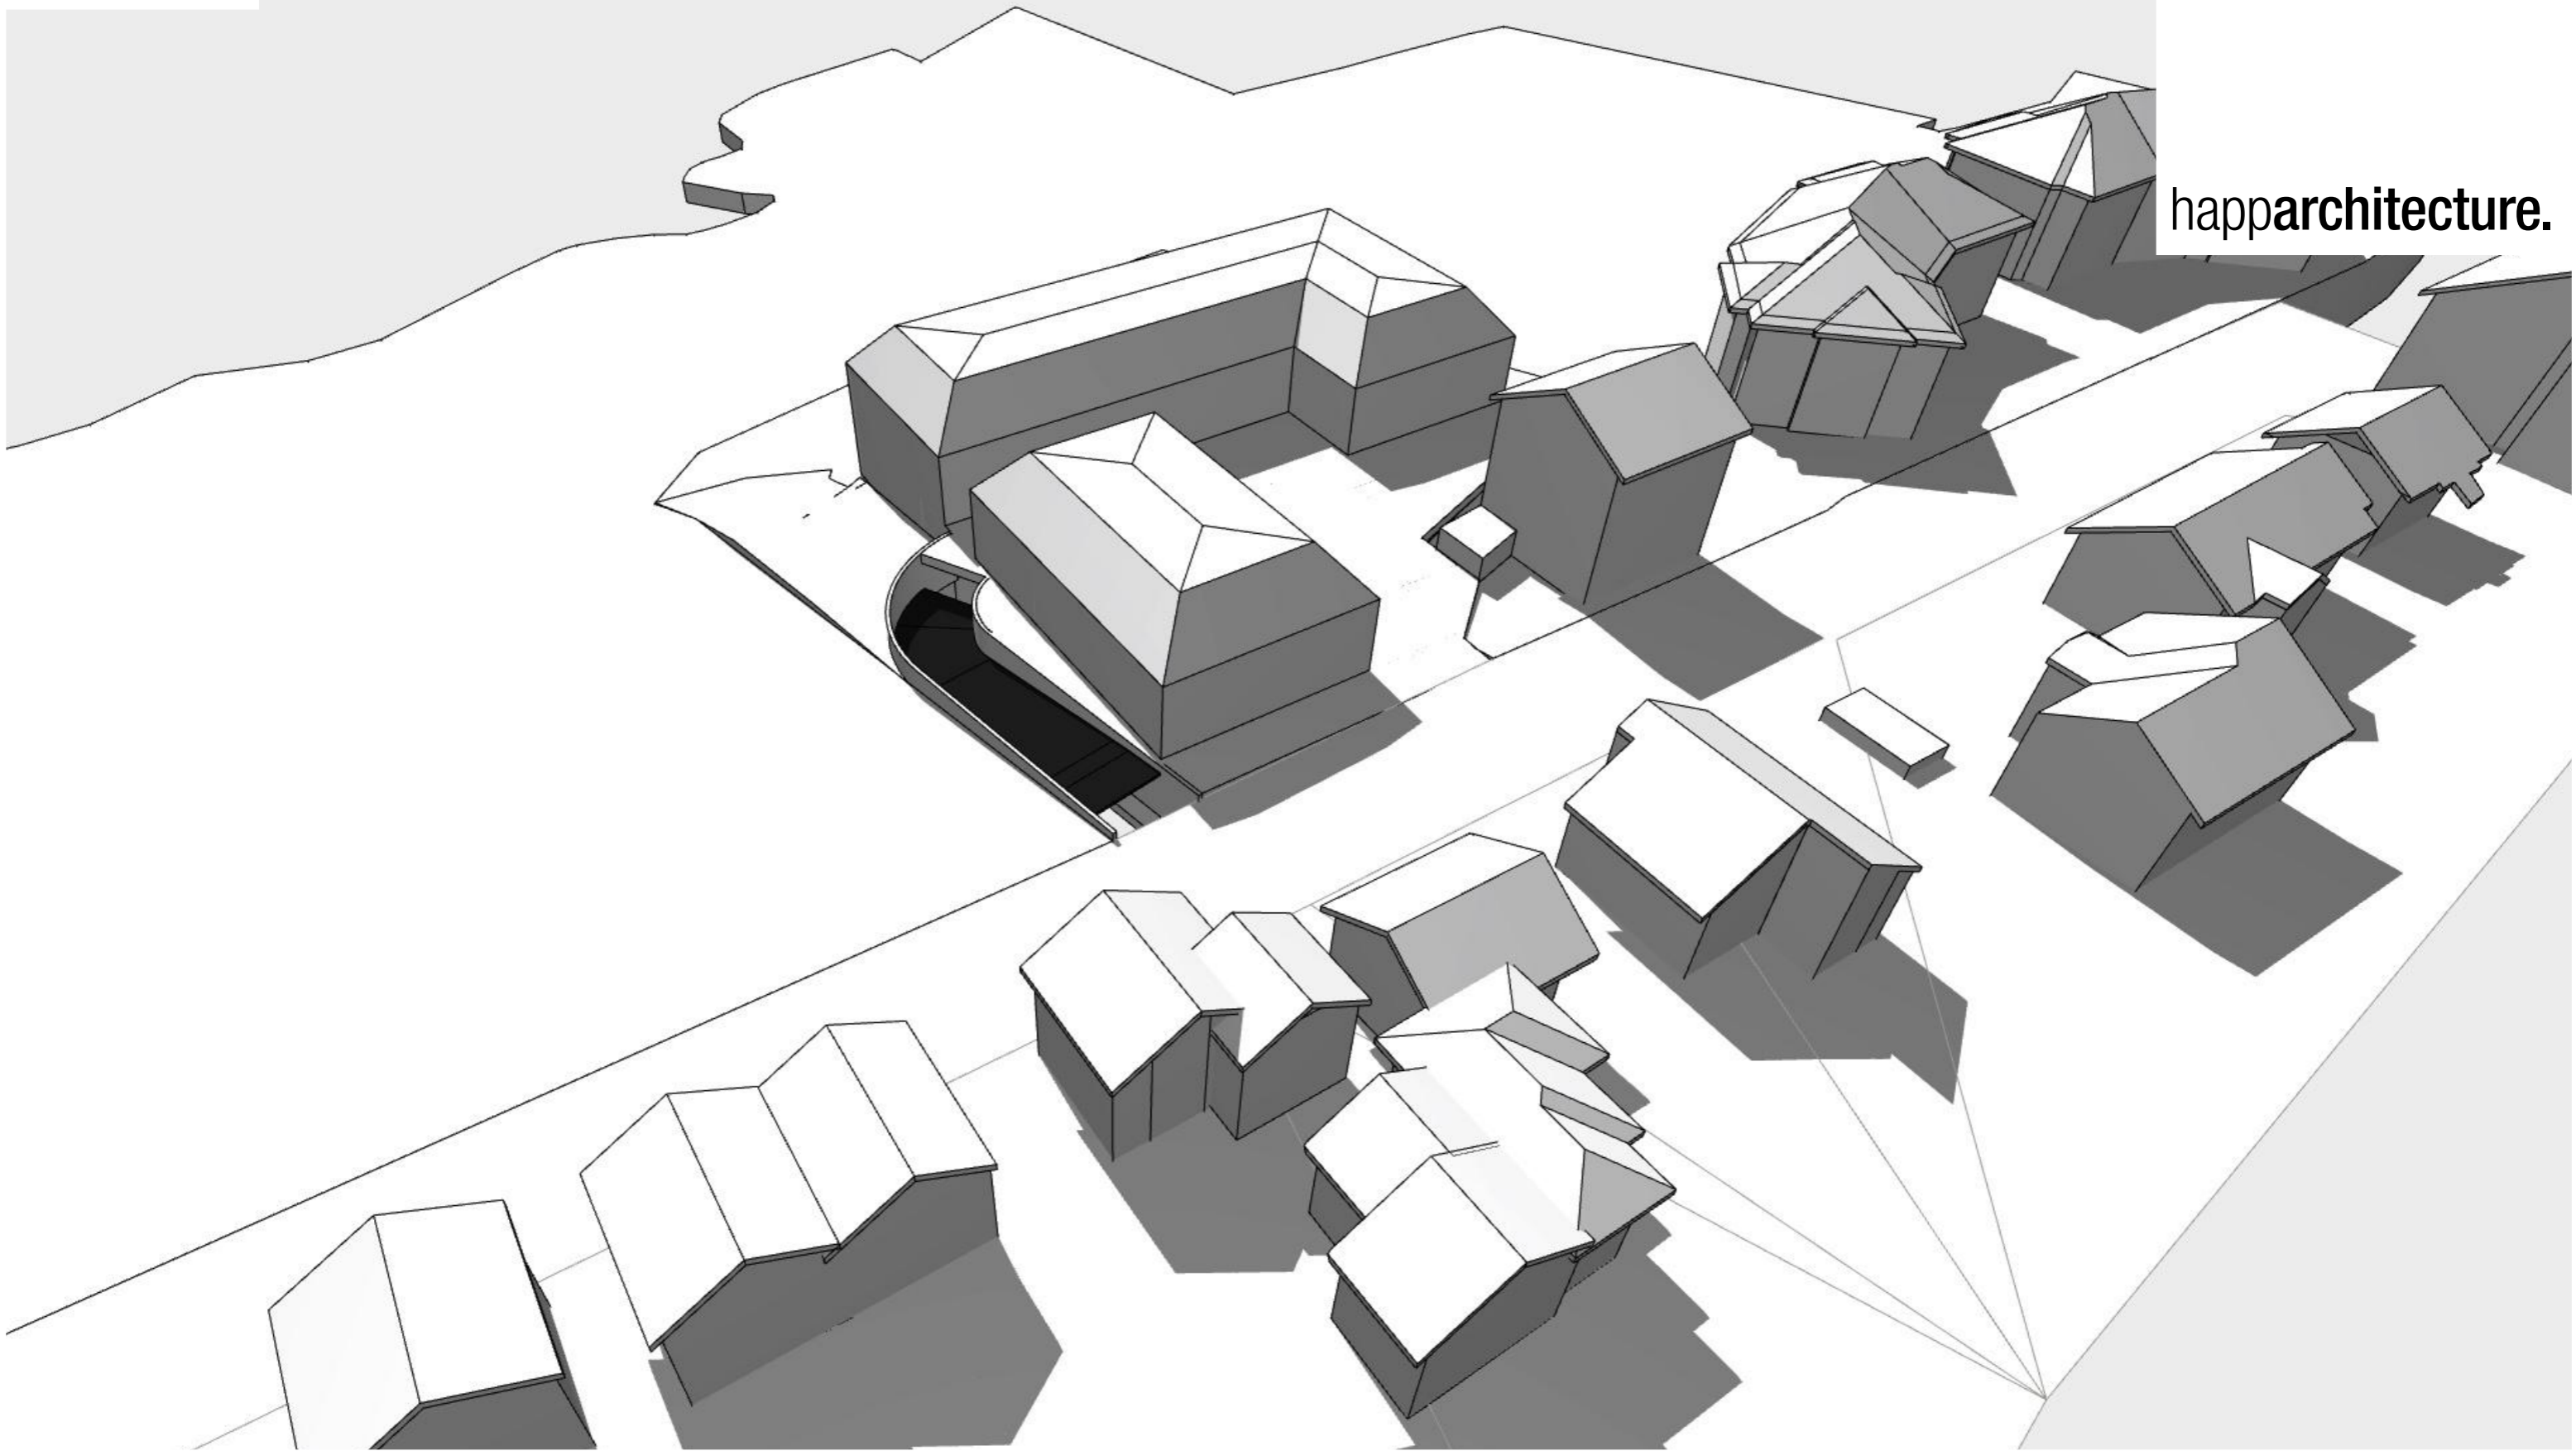

happarchitecture.

V 03
Luftbild 01

AUFTRAGGEBER

KONDOR WESSELS FRANKFURT AM MAIN GMBH
ZIEGELHÜTTENWEG 45
60598 FRANKFURT AM MAIN

PROJEKT

AUTAL VILLEN
IDSTEINER STRASSE 25
65527 NIEDERNHAUSEN

ARCHITEKT

JJH ARCHITEKTEN GMBH
IM SACHSENLAGER 13
60322 FRANKFURT AM MAIN

PLANINHALT

M
Projektstudie
Mittwoch, 4. November 2020