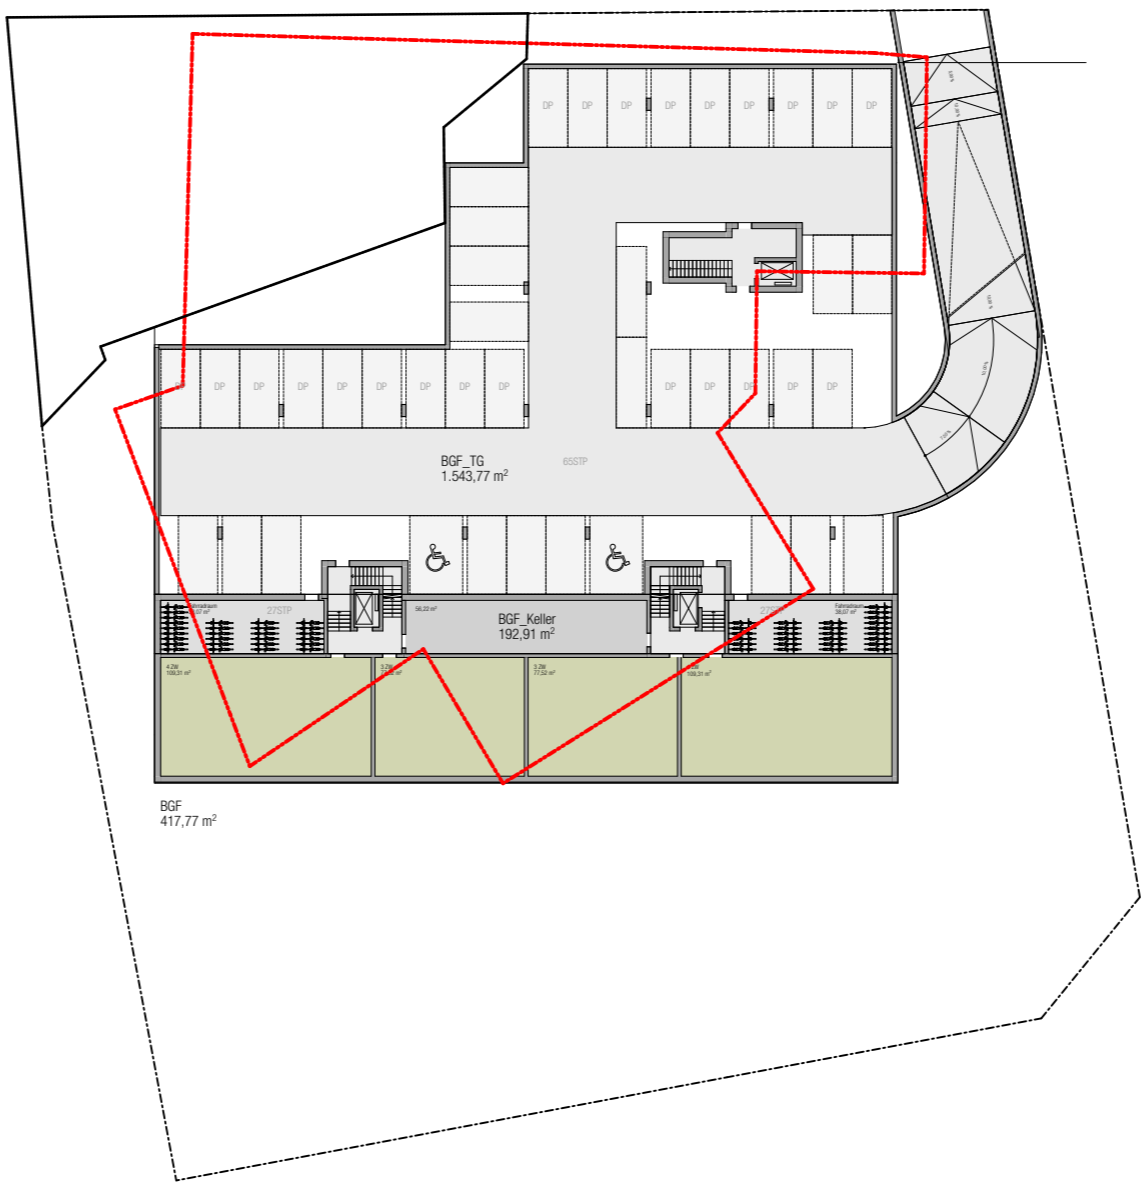

V 03

Tiefgarage

AUFTRAGGEBER

KONDOR WESSELS FRANKFURT AM MAIN GMBH
ZIEGELHÜTTENWEG 45
60598 FRANKFURT AM MAIN

PROJEKT

AUTAL VILLEN
IDSTEINER STRAÙE 25
65527 NIEDERNHAUSEN

ARCHITEKT

JJH ARCHITEKTEN GMBH
IM SACHSENLAGER 13
60322 FRANKFURT AM MAIN

PLANINHALT

M 1:500
Projektstudie
Mittwoch, 4. November 2020