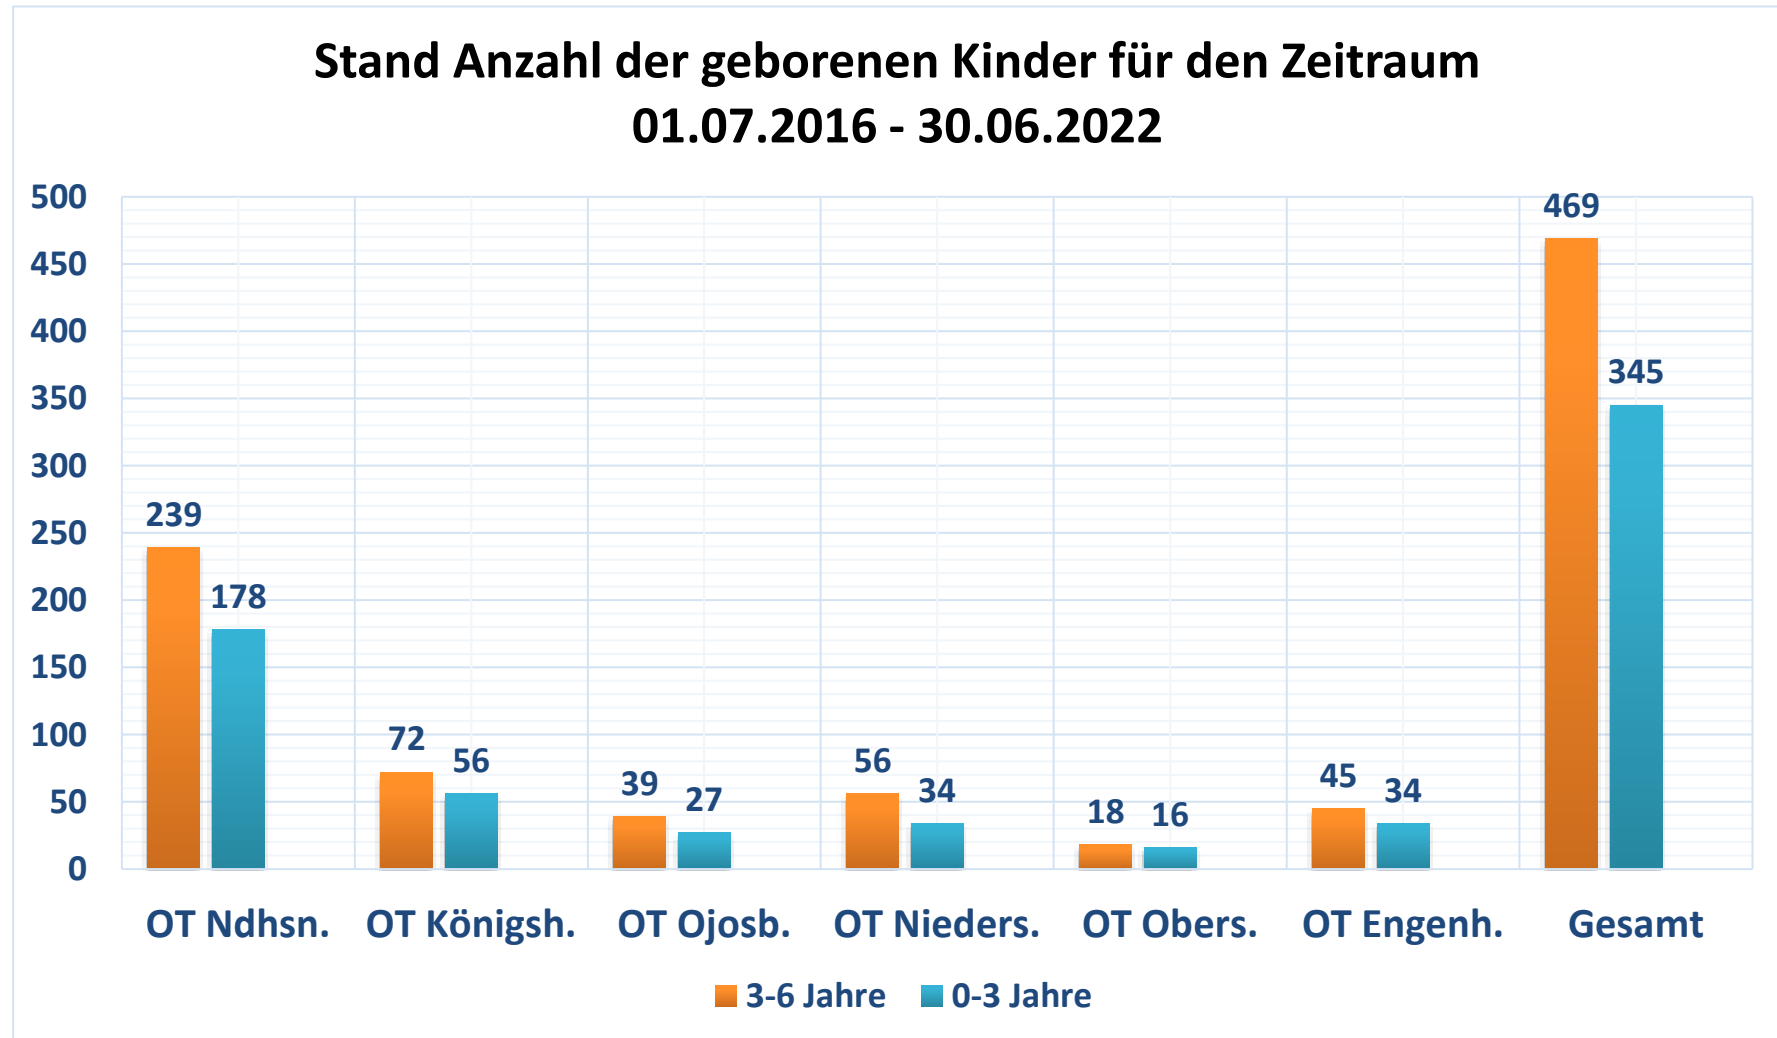

## Bedarfsplanung 2023 und folgende Jahre Kindertageseinrichtungen

## Abbildung in Tabellenform:

Ortsteil	5 und 6 Jahre	4 Jahre	3 Jahre	2 Jahre	1 Jahr	0 – 11 Monate
Niedernhausen	115	68	56	62	59	57
Königshofen	26	25	21	19	19	18
Oberjosbach	17	10	12	9	6	12
Niederseelbach	26	16	14	14	11	9
Oberseelbach	8	6	4	6	5	5
Engenhahn	16	17	12	11	11	12
<b>Gesamt</b>	<b>208</b>	<b>142</b>	<b>119</b>	<b>121</b>	<b>111</b>	<b>113</b>
<b>Gesamt:</b>	<b>469</b>			<b>345</b>		
<b>Kinder 3 – 6 Jahre</b>				<b>Kinder 0 – 3 Jahre</b>		
OT Niedernhausen	239			OT Niedernhausen	178	
OT Königshofen	72			OT Königshofen	56	
OT Oberjosbach	39			OT Oberjosbach	27	
OT Niederseelbach	56			OT Niederseelbach	34	
OT Oberseelbach	18			OT Oberseelbach	16	
OT Enhahn	45			OT Enhahn	34	
<b>Gesamt:</b>	<b>469</b>			<b>Gesamt:</b>	<b>345</b>	
<b>Anzahl der vorhandenen Plätze</b>						
	<b>Gemeindeeigene Einrichtungen</b>	<b>Kath. Kirche – Kita St. Josef</b>	<b>TASIMU e. V.</b>	<b>Wald-Kita</b>	<b>Sonstige (Tagespflegeplätze)</b>	<b>Gesamt</b>
<b>Krippe 1 – 3 Jahre</b>	40 (voraussichtlich ab Mitte 2023: 48 d. Krippengruppe in Kita-Ojosbach)		20		54	114 (122)
<b>Krippe ab 2 Jahre/Krippenplatz in altersübergreifender Gruppe</b>	20	6				26
<b>Elementarbereich 3 – 6 Jahre</b>	367	59	20	20		<b>466</b> ohne Integrationen!
						<b>140 (148)</b>