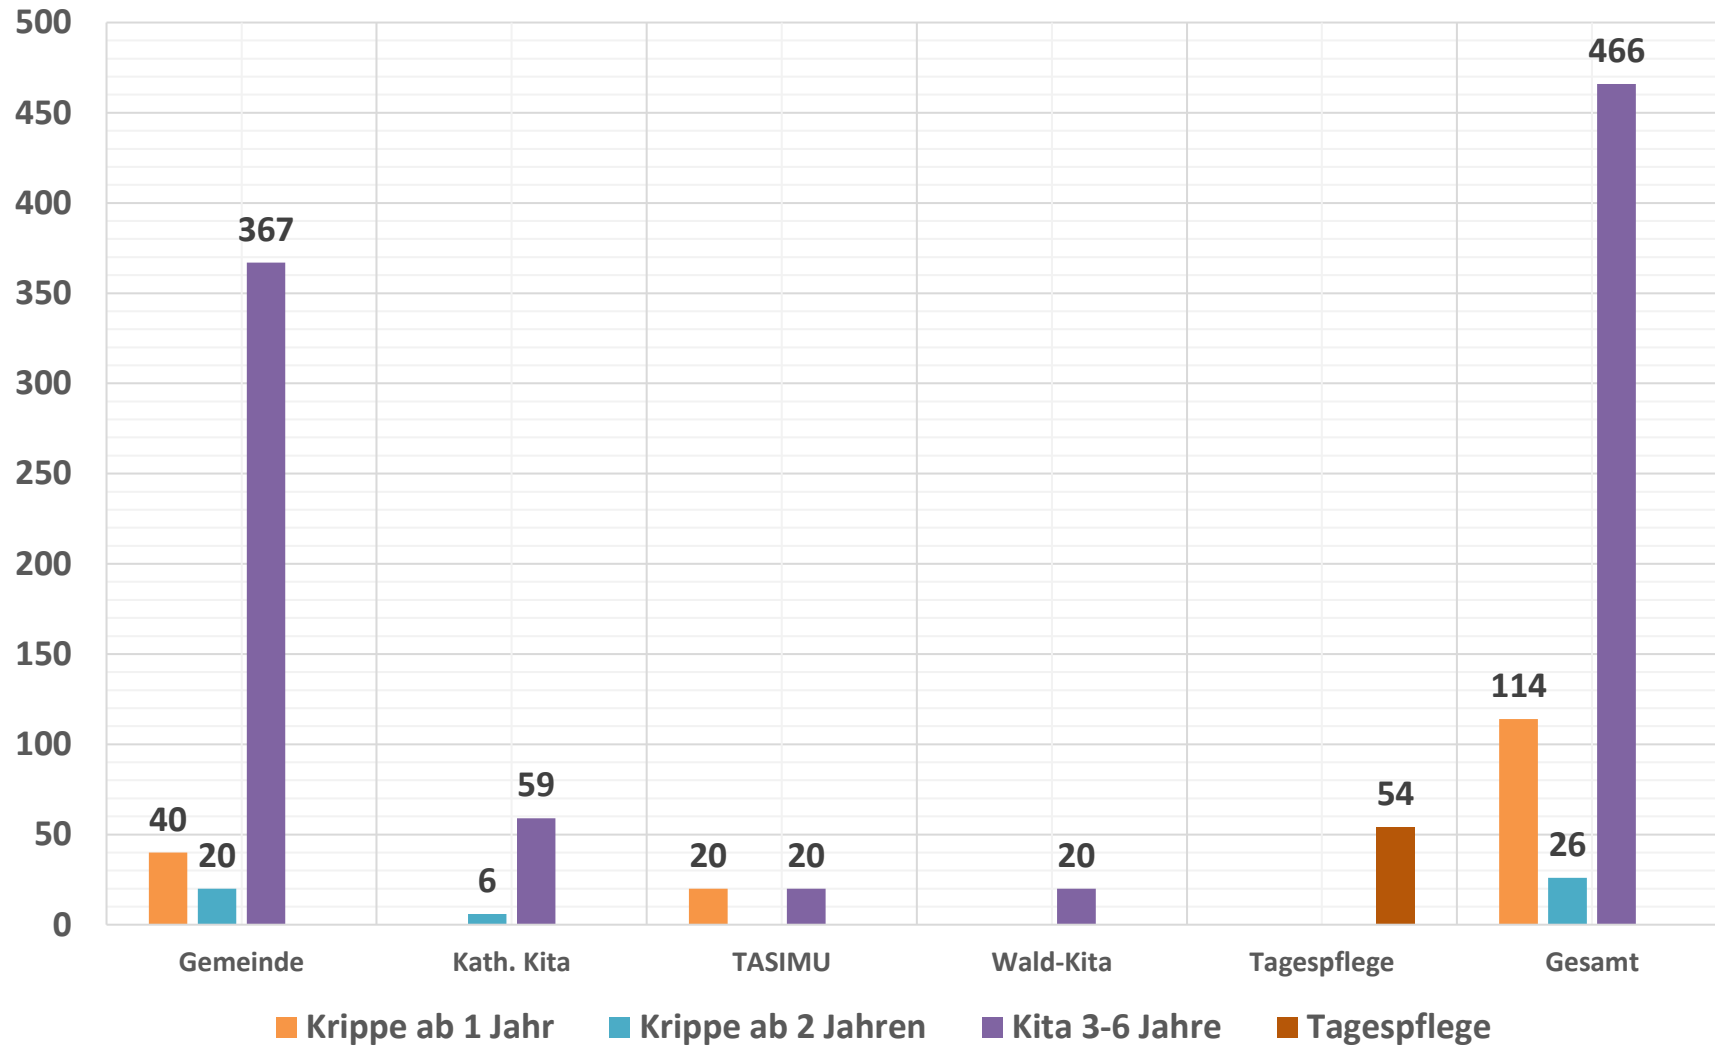

Abbildung in Tabellenform:

Ortsteil	5 und 6 Jahre	4 Jahre	3 Jahre	2 Jahre	1 Jahr	0 – 11 Monate
Niedernhausen	115	68	56	62	59	57
Königshofen	26	25	21	19	19	18
Oberjosbach	17	10	12	9	6	12
Niederseelbach	26	16	14	14	11	9
Oberseelbach	8	6	4	6	5	5
Engenhahn	16	17	12	11	11	12
Gesamt	208	142	119	121	111	113
Gesamt:	469			345		
Kinder 3 – 6 Jahre				Kinder 0 – 3 Jahre		
OT Niedernhausen	239			OT Niedernhausen	178	
OT Königshofen	72			OT Königshofen	56	
OT Oberjosbach	39			OT Oberjosbach	27	
OT Niederseelbach	56			OT Niederseelbach	34	
OT Oberseelbach	18			OT Oberseelbach	16	
OT Enhahn	45			OT Enhahn	34	
Gesamt:	469			Gesamt:	345	
Anzahl der vorhandenen Plätze						
	Gemeindeeigene Einrichtungen	Kath. Kirche – Kita St. Josef	TASIMU e. V.	Wald-Kita	Sonstige (Tagespflegeplätze)	Gesamt
Krippe 1 – 3 Jahre	40 (voraussichtlich ab Mitte 2023: 48 d. Krippengruppe in Kita-Ojosbach)		20		54	114 (122)
Krippe ab 2 Jahre/Krippenplatz in altersübergreifender Gruppe	20	6				26
Elementarbereich 3 – 6 Jahre	367	59	20	20		466 ohne Integrationen!
						140 (148)

Anzahl der vorhandenen Plätze insgesamt