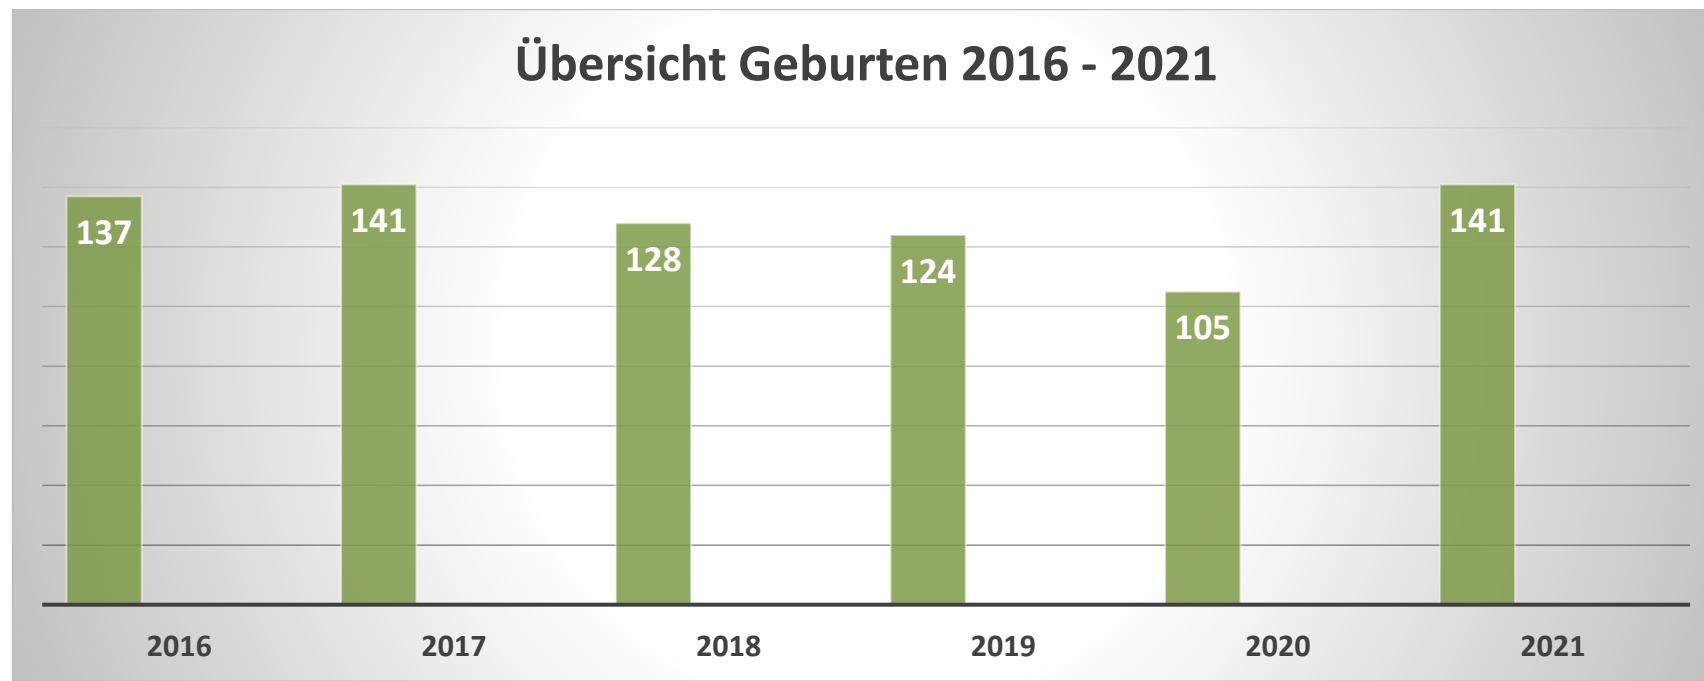

Durch den russischen Angriffskrieg auf die Ukraine und dem damit verbundenen Anstieg der Geflüchteten mit Kindern, ist die Bedarfslage weiter angestiegen.