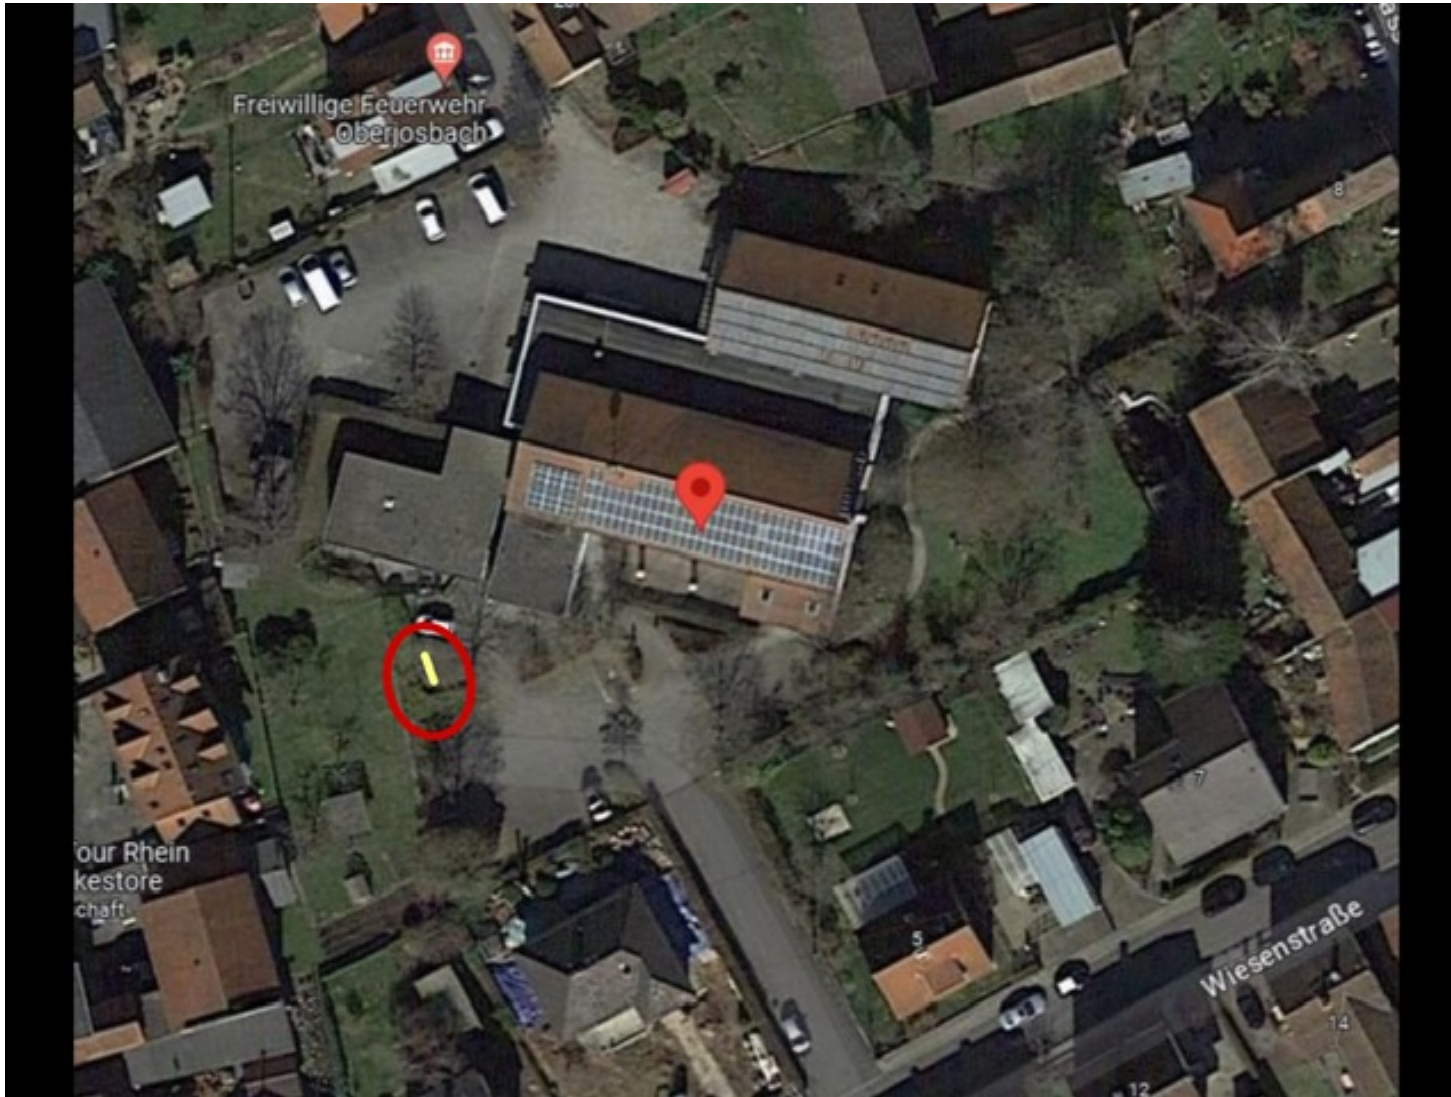

Gemeinde Niedernhausen

PLZ	Stadt	Straße und Hausnummer
65527	Niedernhausen	Wiesenstr. 3 a

Gemeinde Niedernhausen

PLZ

Stadt

Straße und Hausnummer

65527

Niedernhausen

Wiesenstr. 3 a

[Gemeinde Niederrhausen](#)

PLZ	Stadt	Straße und Hausnummer
65527	Niederrhausen	Wiesenstr. 3 a

[Gemeinde Niederrhausen](#)

PLZ	Stadt	Straße und Hausnummer
65527	Niederrhausen	Wiesenstr. 3 a

Gemeinde Niedernhausen

PLZ	Stadt	Straße und Hausnummer
65527	Niedernhausen	Wiesenstr. 3 a

<b>Deutsche Post DHL</b>	<b>POSTSTATION</b>	
<p><b>Aufstellvariante:</b> 1 Steuerschrank und 5 Fachmodule</p> <p>Ausrichtung: Gerade</p> <p>Abmessungen: 321 cm x 65 cm</p> <p>Die Position des Steuerschranks kann variieren</p>		
<p><b>Aufstellvariante:</b></p> <p>Höhe: 199,5 cm inkl. Modulsockel (227 cm inkl. Kundendach)</p> <p>Tiefe: 65 cm inkl. Modulsockel (127 cm inkl. Kundendach)</p> <p>Freiräume (min.): Oben: 50 cm Seite: 10 cm Hinten: 5 cm</p> <p>Stromverbrauch: ca. 28,5 kWh (3 Module) bis ca. 50 kWh (21 Module)</p>		
<b>Skizzenmuster</b>	<b>Variante: Gerade mit 1 Steuerschrank und 5 Fachmodulen</b>	
Maßstab: 1:50		POSTSTATION