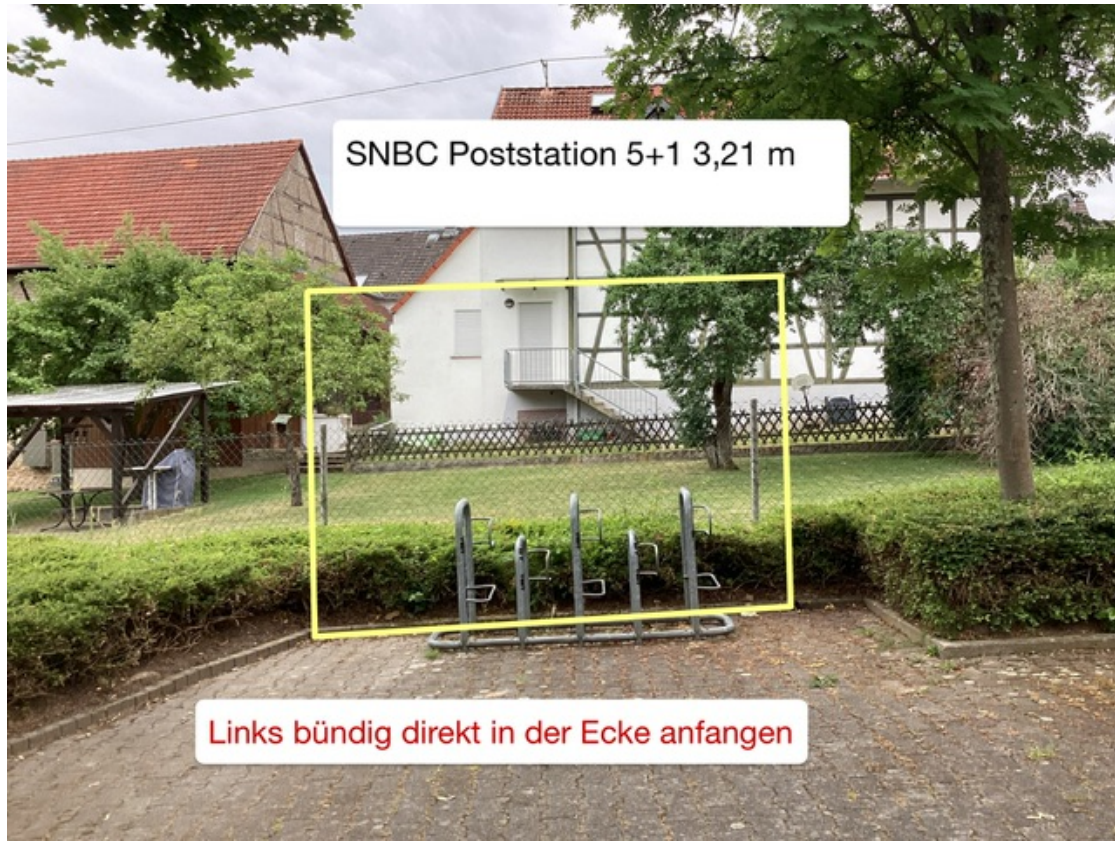

Gemeinde Niedernhausen

PLZ	Stadt	Straße und Hausnummer
65527	Niedernhausen	Wiesenstr. 3 a

Gemeinde Niedernhausen

PLZ

Stadt

Straße und Hausnummer

65527

Niedernhausen

Wiesenstr. 3 a

[Gemeinde Niederrhausen](#)

PLZ	Stadt	Straße und Hausnummer
65527	Niederrhausen	Wiesenstr. 3 a

[Gemeinde Niederrhausen](#)

PLZ	Stadt	Straße und Hausnummer
65527	Niederrhausen	Wiesenstr. 3 a

Gemeinde Niedernhausen

PLZ	Stadt	Straße und Hausnummer
65527	Niedernhausen	Wiesenstr. 3 a

<b>Deutsche Post DHL</b>	<b>POSTSTATION</b>	
<p><b>Aufstellvariante:</b> 1 Steuerschrank und 5 Fachmodule</p> <p>Ausrichtung: Gerade</p> <p>Abmessungen: 321 cm x 65 cm</p> <p>Die Position des Steuerschranks kann variieren</p>		
<p><b>Aufstellvariante:</b></p> <p>Höhe: 199,5 cm inkl. Modulsockel (227 cm inkl. Kundendach)</p> <p>Tiefe: 65 cm inkl. Modulsockel (127 cm inkl. Kundendach)</p> <p>Freiräume (min.): Oben: 50 cm Seite: 10 cm Hinten: 5 cm</p> <p>Stromverbrauch: ca. 28,5 kWh (3 Module) bis ca. 50 kWh (21 Module)</p>		
<b>Skizzenmuster</b>	<b>Variante: Gerade mit 1 Steuerschrank und 5 Fachmodulen</b>	
Maßstab: 1:50		POSTSTATION